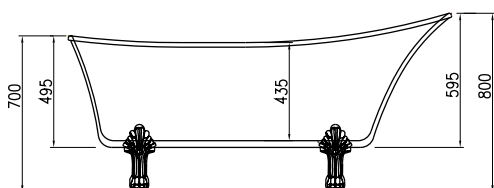

BỘ SỬU TẬP NAGOYA NAGOYA COLLECTION

- Bồn tắm độc lập 1700x800x800 mm
- Chất liệu: Acrylic
- Độ dày: 3.5 mm
- Đóng gói gồm: bộ xả, chân đế

NEW

- Freestanding bathtub 1700x800x800
- Material: acrylic
- Thickness: 3.5mm
- Waste set, feet