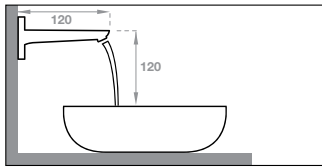

Hướng dẫn chọn chậu rửa và vòi

How to choose a washbasin & compatible mixer?

- > Khoảng cách giữa đầu vòi và thành chậu rửa cần hợp lý và đầu vòi phải nằm ngay phía trên tâm xả của chậu rửa.
- > Khoảng cách giữa thân vòi và chậu rửa không nên quá gần cũng không quá xa.
- > Chiều cao của vòi cần phù hợp. Ví dụ: Chọn vòi cao trong trường hợp lắp bàn và vòi thấp khi lắp trên thành chậu.
- > The distance between the mixer's spout and the basin's rim must be comfortable - the former must be right above the basin's overflow hole.
- > The distance between the mixer's body and the basin must not be too short or long.
- > The mixer's height depends on its installation position. For instance, choose a tall mixer if placing it on the counter and a short one in case of basin mounting.