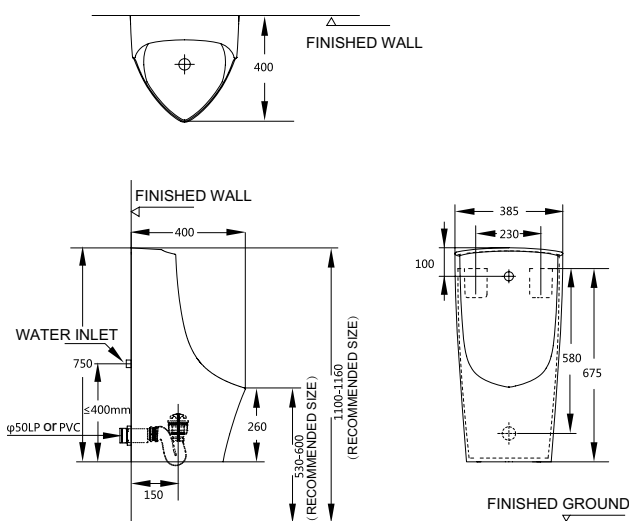

Art.No.: 588.79.423

- Kích thước: 380x410x1000 mm
- Chế độ xả:
  - Lần đầu: 0.45 ~ 1.20L
  - Lần hai : 0.90 ~ 2.40L
- Áp lực nước: 0.3~0.6 Mpa
- Gồm bộ xả và phụ kiện lắp đặt
- Nguồn: DC 6V
- Pedestal urinal: 380x410x1000 mm
- Flushing:
  - First time: 0.45-1.20L
  - Second time: 0.90-2.40L
- Pressure: 0.3~0.6 Mpa
- Drainer and fixing accessories
- Power: DC 6V