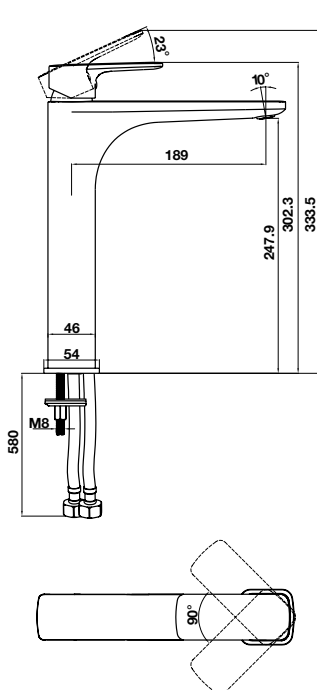

BỘ SƯU TẬP KOBE KOBE COLLECTION

Art.No.: 589.15.002

- Lưu lượng nước ở 3 bar: 9 lít/phút
- Không gồm bộ xả
- Màu sắc: Chrome
- Flow rate at 3 bar: 9 liters/min
- Without waste set
- Finish: Chrome

* Vui lòng chọn bộ xả vòi trang 152.
Please select waste set at page 152.

Art.No.: 589.15.003

- Lưu lượng nước ở 3 bar: 9 lít/phút
- Gồm bộ xả kéo
- Màu sắc: Chrome
- Flow rate at 3 bar: 9 liters/min
- With pull-rod waste set
- Finish: Chrome

Art.No.: 589.15.004

- Lưu lượng nước ở 3 bar: 10 lít/phút
- Không gồm bộ xả
- Màu sắc: Chrome
- Flow rate at 3 bar: 10 liters/min
- Without waste set
- Finish: Chrome

* Vui lòng chọn bộ xả vòi trang 152.
Please select waste set at page 152.