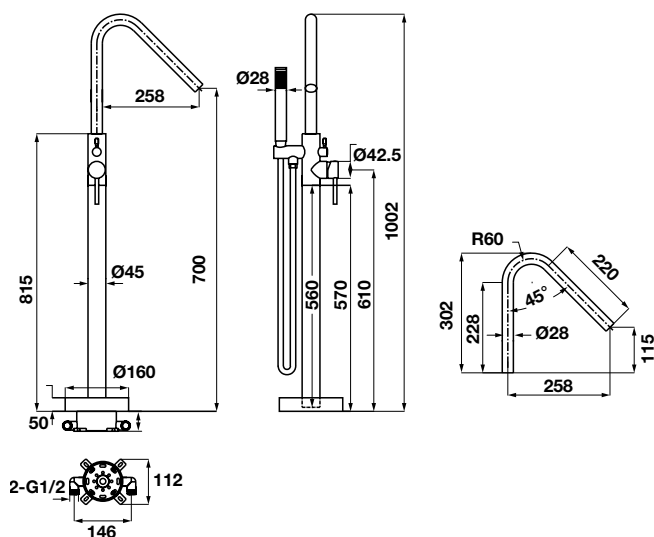

Gợi ý kết hợp / Combine suggestion:

485.60.051
Bộ sen tay AirSense 120R

485.60.610
Bộ sen tay AirSense 120S

BỘ SỬU TẬP ROOTS ROOTS COLLECTION

Bộ trộn âm 1 đường nước ROOTS ROOTS concealed mixer 1 outlet

Art.No.: 495.61.146