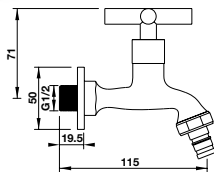

Vòi lạnh gắn tường có đầu răng
Wall-mounted cold tap with coupling

Art.No.: 495.61.020

- Kích thước liên kết với tường G 1/2
- Màu sắc: Chrome
- Connection dimension wall G 1/2
- Finish: Chrome