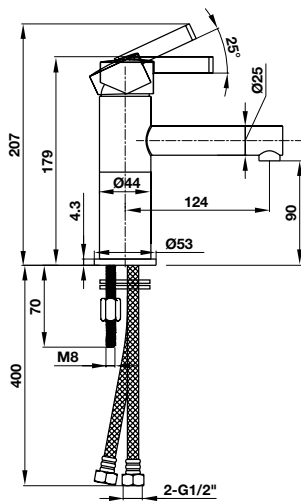

Art.No.: 495.61.143

- Lưu lượng nước ở 3 bar: 7.3 lit/phút
- Không có bộ xả
- Màu sắc: Chrome
- Flow rate at 3 bar: 7.3 liters/min
- Without waste set
- Finish: Chrome

* Vui lòng chọn bộ xả vòi trang 152.
Please select waste set at page 152.