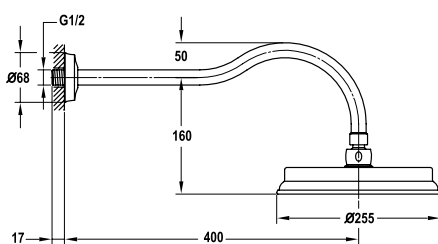

Art.No.: 589.35.070

- Chất liệu: Đồng
- Màu sắc: Vàng
- Material: Brass
- Finish: Polished gold