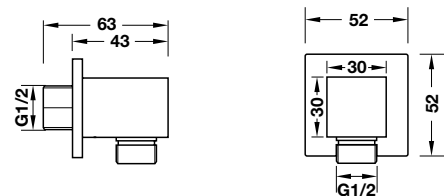

Bộ tiếp nước dạng vuông Square wall outlet

Màu chrome / Chrome **485.60.009**

Màu đen / Black **485.60.061**

- Chất liệu: Đồng
- Material: Brass