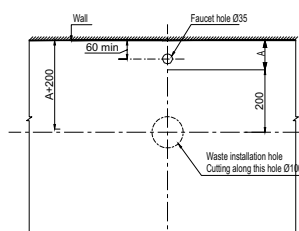

Art.No.: 588.79.060

- Kích thước: 400x145 mm
- Tráng men Nano
- Hoàn thiện: Trắng
- Không có lỗ gắn vòi
- Không có xả tràn
- Đặt riêng siphon và bộ xả
- Dimension: 400x145 mm
- Nano self-cleaning glaze
- Finish: White
- Without tap platform
- Without overflow
- Order siphon and waste set separately