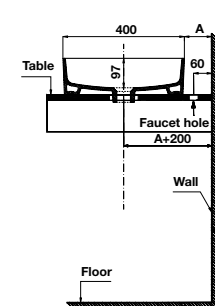

Art.No.: 588.79.060

- Kích thước: 400x145 mm
- Tráng men Nano
- Hoàn thiện: Trắng
- Không có lỗ gắn vòi
- Không có xả tràn
- Đặt riêng siphon và bộ xả
- Dimension: 400x145 mm
- Nano self-cleaning glaze
- Finish: White
- Without tap platform
- Without overflow
- Order siphon and waste set separately