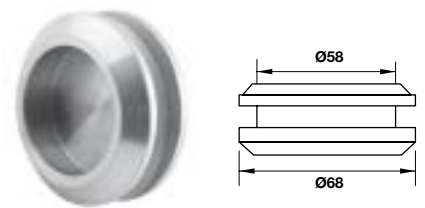

Tay nắm phòng tắm kính Knob handles

Art.No.: **981.53.272**

- Vật liệu: Đồng thau
- Hoàn thiện: Chrome bóng
- Độ dày cửa: 8-12 mm
- Materials: Brass
- Finish: Polished Chrome
- Glass thickness: 8-12 mm

Tay nắm âm cho cửa kính Flush handle