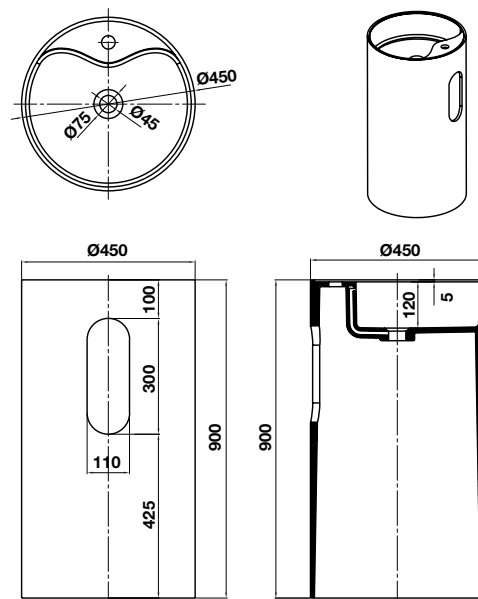

Art.No.: 588.87.401

- Kích thước: 450x 900mm
- Vật liệu: Đá nhân tạo Solid Surface
- Hoàn thiện: Trắng mờ
- Có lỗ gắn vòi
- Có xả tràn
- Bao gồm bộ xả pop-up
- Đặt riêng bộ kết nối và bẫy mùi
- Dimension: 450x 900mm
- Material: Solid Surface
- Finish: Matt White
- With tap platform
- With overflow
- Included pop-up waste set
- Order connection & siphon separately