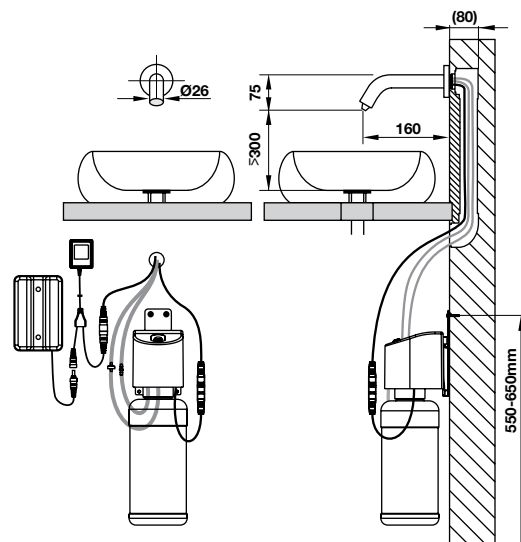

Art.No.: 589.64.031

- Vòi xịt xà phòng tự động
- Thể tích 1000ml
- Lưu lượng: 0.6-2.0 ml/ lần
- Vật liệu: Đồng
- Màu sắc: Chrome
- Kích thước: 185 x 26 x 75 mm
- Nguồn điện:
  - DC 6V (4 Pin Alkaline/ 1.5 V, D type)
  - AC 110-240V 50/60Hz
- Sensor soap dispenser tap
- With soap/ liquid bottle 1000ml
- Flow of soap liquid: 0.6-2.0 ml/ time
- Material: Brass
- Finish: Chrome
- Size: 185 x 26 x 75 mm
- Power:
  - DC 6V (4 Alkaline bateries /1.5V, D type)
  - AC 110-240V 50/60Hz