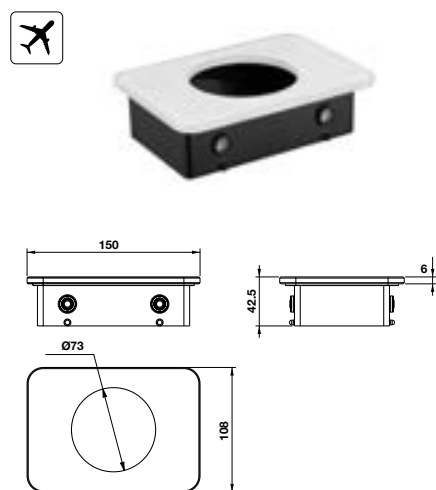

Kệ đựng ly kính trắng KOBE
KOBE white glass tumbler holder

Art.No.: 495.80.239

- Chất liệu: Nhựa, kính trắng
- Phụ kiện trượt
- Material: White glass with black plastic insert
- Sliding accessory