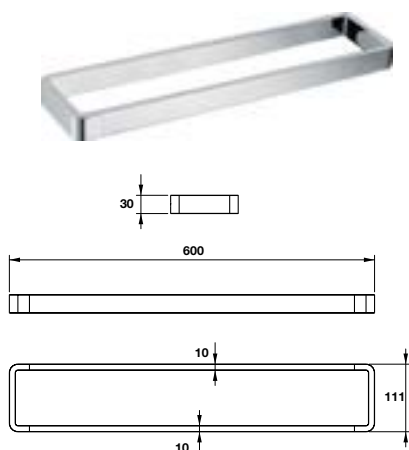

Art.No.: 495.80.236

- Chất liệu: Đồng
- Treo tường
- Màu sắc: Chrome
- Material: Brass
- Wall-mounted
- Finish: Chrome