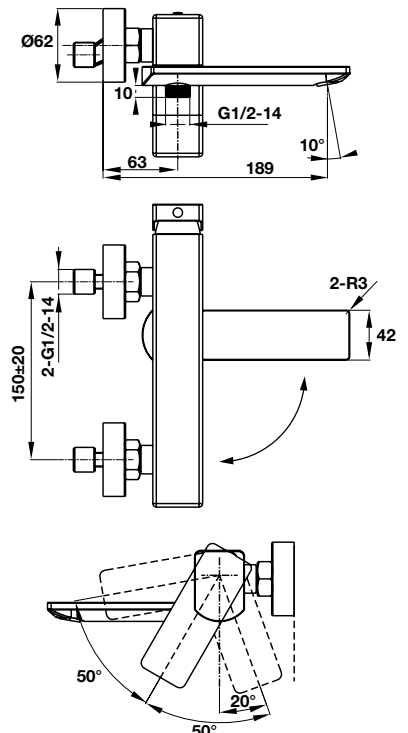

BỘ SỬU TẬP REGAL REGAL COLLECTION

Vòi trộn REGAL 250 có bộ xả kéo REGAL basin mixer 250 pull-rod

Art.No.: 589.78.001

- Lưu lượng nước ở 3 bar: 7.2 lit/phút
- Gồm bộ xả kéo
- Màu sắc: Chrome
- Flow rate at 3 bar: 7.2 liters/min
- With pull-rod waste set
- Finish: Chrome

Vòi trộn gắn tường REGAL 200 REGAL wall-mounted basin mixer 200

Art.No.: 495.61.124

- Lưu lượng nước ở 3 bar: 7.0 lit/phút
- Không gồm bộ xả
- Màu sắc: Chrome
- Flow rate at 3 bar: 7.0 liters/min
- Without waste set
- Finish: Chrome

* Vui lòng chọn bộ xả với trang 152.
Please select waste set at page 152.

Bộ trộn nổi 2 đường nước REGAL REGAL exposed mixer 2 outlets

Art.No.: 495.61.122

- Lưu lượng nước ở 3 bar:
  - Vòi xả bồn: 13.6 lit/phút
  - Đầu cấp sen: 17.4 lit/phút
- Xoay 90° để sử dụng vòi xả bồn
- Màu sắc: Chrome
- Flow rate at 3 bar
  - Spout outlet: 13.6 liters/min
  - Shower outlet: 17.4 liters/min
- Turn 90° to use bath spout
- Finish: Chrome