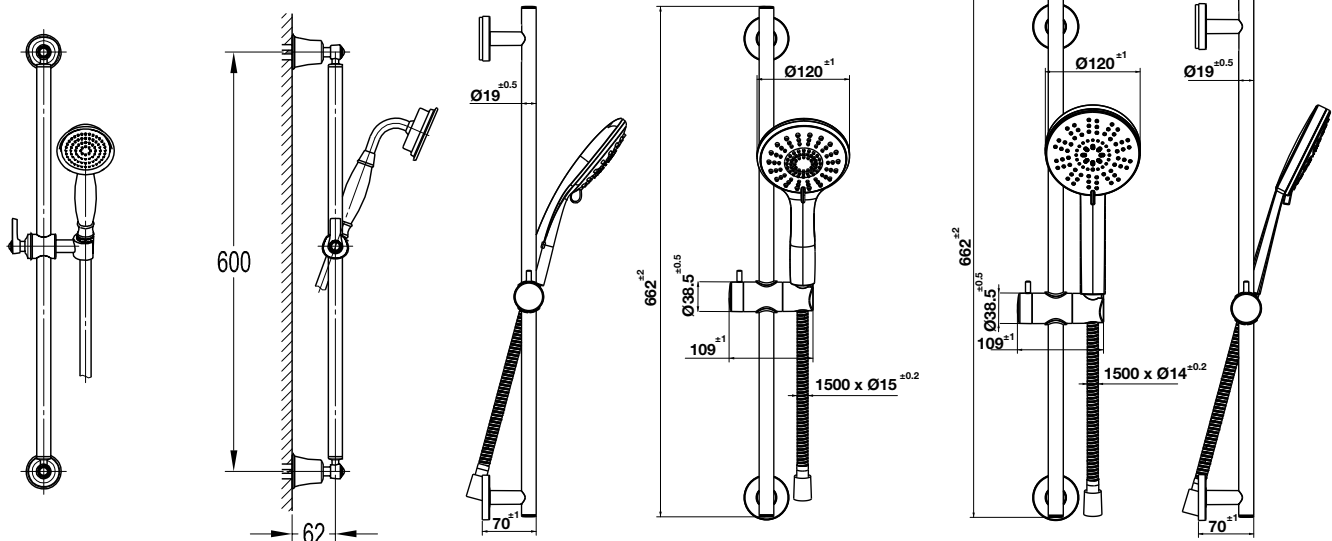

Art.No.: 589.35.097

- Lưu lượng nước ở 3 bar: 7 lít/phút
- Áp lực nước vận hành: 0.05 - 1.0 Mpa
- Thanh trượt 600 mm
- Dây sen PVC 1500 mm
- Chất liệu: Đồng
- Màu sắc: Đen
- Flow rate at 3 bar: 7 l/min
- Operating pressure: 0.05 - 1.0MPa
- Shower rail 600 mm
- PVC hose 1500 mm
- Material: Brass
- Finish: Matt Black

Art.No.: 495.60.686

- Lưu lượng nước ở 3 bar: 10 lít/phút
- Thanh trượt SUS 650 mm
- Dây sen PVC 1500 mm
- Màu sắc: Chrome
- Flow rate at 3 bar: 10 liters/min
- Shower rail SUS 650 mm
- Shower hose PVC 1500 mm
- Finish: Chrome

Art.No.: 495.60.684

- Lưu lượng nước ở 3 bar: 17 lít/phút
- Thanh trượt SUS 650 mm
- Dây sen PVC 1500 mm
- Màu sắc: Chrome
- Flow rate at 3 bar: 17 liters/min
- Shower rail SUS 650 mm
- Shower hose PVC 1500 mm
- Finish: Chrome