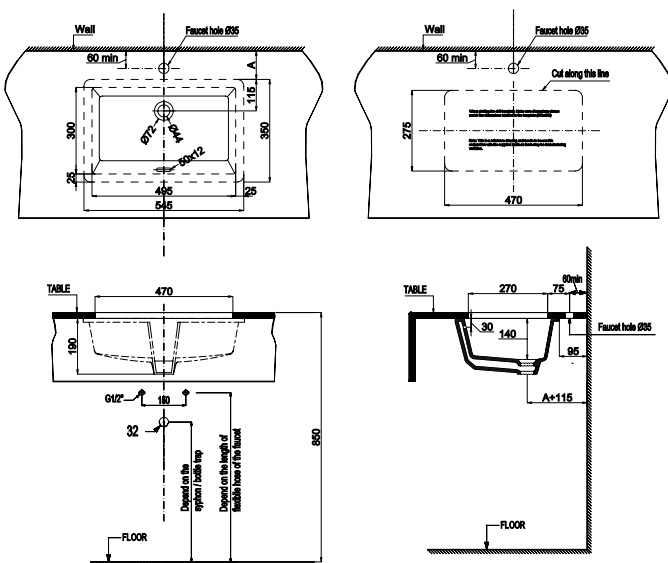

Art.No.: 588.79.120

- Kích thước: 508x390x185 mm
- Tráng men Nano
- Hoàn thiện: Trắng
- Không có lỗ gắn vòi
- Có xả tràn
- Đặt riêng siphon và bộ xả
- Dimension: 508x390x185 mm
- Nano self-cleaning glaze
- Finish: White
- Without tap platform
- With overflow
- Order siphon and waste set separately