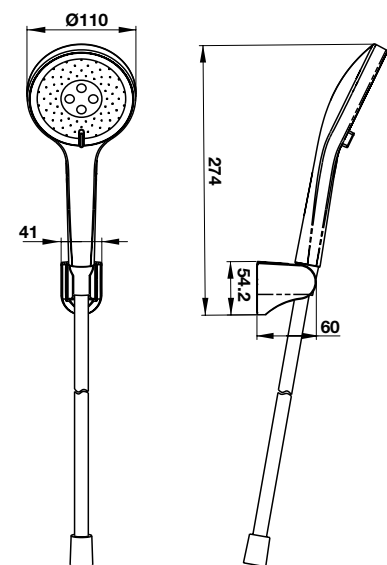

SEN TAY HAND SHOWERS

Sen tay Airsense 100R Airsense 100R hand shower set

Art.No.: 495.60.685

- Lưu lượng nước ở 3 bar: 22 lit/phút
- Giá đỡ sen điều chỉnh
- Dây sen SUS 1500 mm
- Màu sắc: Chrome
- Flow rate at 3 bar: 22 liters/min
- Multi-angle adjustable bracket
- Shower hose SUS 1500 mm
- Finish: Chrome

Bộ sen tay Self-clean S 3 chức năng 3F self-clean S hand shower set

Art.No.: 485.60.627

- Sen tay 3 chức năng
- Giá đỡ có thể điều chỉnh
- Dây sen PVC 1200 mm
- Màu sắc: chrome / trắng
- 3-function hand shower
- Adjustable holder
- PVC hose 1200 mm
- Finish: Chrome/White

Bộ sen tay Self-clean R 3 chức năng 3F self-clean R hand shower set

Art.No.: 485.60.628

- Sen tay 3 chức năng
- Giá đỡ có thể điều chỉnh
- Dây sen PVC 1200 mm
- Màu sắc: chrome / trắng
- 3-function hand shower
- Adjustable holder
- PVC hose 1200 mm
- Finish: Chrome/White