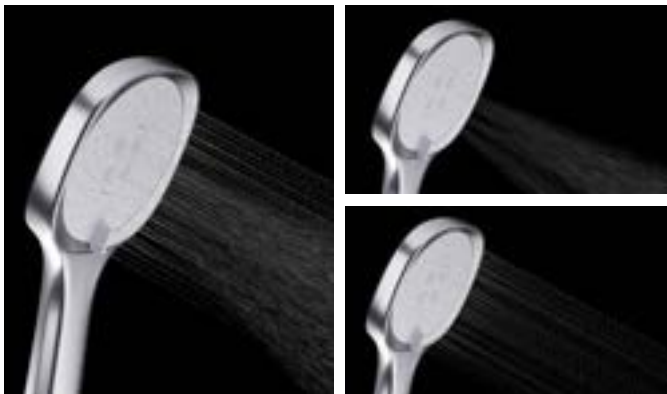

Trọn vẹn trải nghiệm thư giãn tại nhà

Perfect your home spa experience

Sen tay tự vệ sinh 3 chức năng

3-function self-clean hand showers

Không chỉ là cảm giác thư giãn tuyệt đối với 3 cường độ tia nước dễ dàng tùy chỉnh theo nhu cầu - tia mưa rơi, tia mưa với cường độ mạnh và tia mịn, dòng sen tay mới từ Häfele còn được trang bị chức năng tự vệ sinh tiện lợi. Chỉ cần xoay tay gạt sang trái, phần đầu nhựa sẽ bật lên và đẩy chất bẩn ra ngoài để bạn làm sạch hiệu quả.

Aside from the great pleasure ensured by 3 spray modes which can be easily changed to your demands - soft rain, intense rain, and soft powder, Häfele's new hand shower range is also equipped with the convenient self-cleaning function. When the lever is turned left, thimbles will push out dirt, making cleaning efficient.