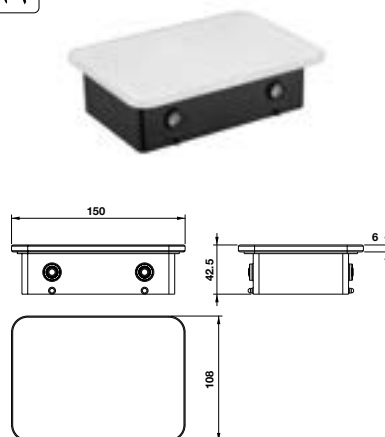

Art.No.: 495.80.237

- Chất liệu: Nhựa, kính trắng
- Phụ kiện trượt
- Material: White glass with black plastic insert
- Sliding accessory