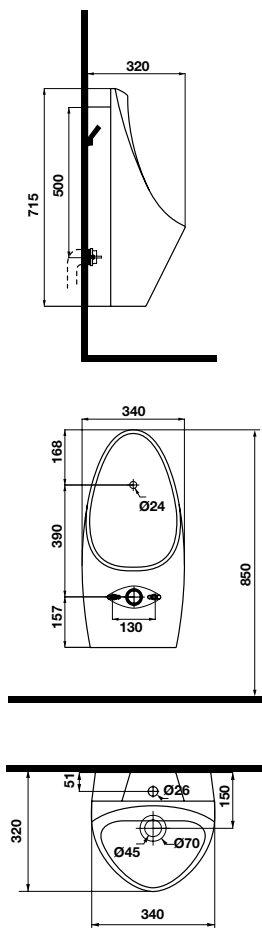

Art.No.: 588.79.420

- Bồn tiểu nam treo tường 320x340x715 mm
- Chế độ xả 3 lít
- Cấp nước ở trên
- Gồm bộ xả bằng đồng và phụ kiện lắp đặt
- Wall-hung urinal 320x340x715 mm
- Flushing 3 liters
- Visible top water inlet
- Brass drainer and fixing accessories