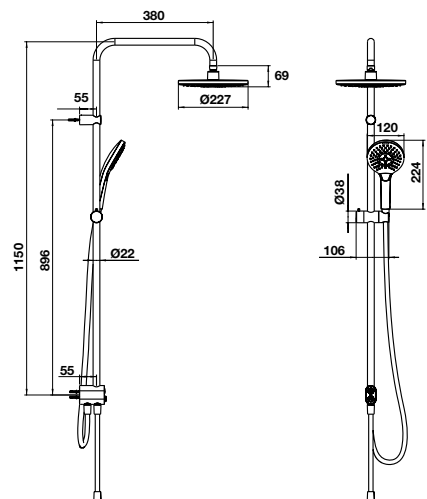

Art.No.: 589.23.155

- Lưu lượng nước ở 3 bar:
  - Sen đầu: 17 lit/phút
  - Sen tay: 11.8 lit/phút
- Dạng tia nước: Rain, Whirl, Mix
- Dây sen PVC 1500 mm & 600 mm
- Màu sắc: Chrome
- Flow rate at 3 bar:
  - Overhead shower: 17 liters/min
  - Hand shower: 11.8 liters/min
- Spray type: Rain, Whirl, Mix
- PVC hose 1500 mm & 600 mm
- Finish: Chrome

Art.No.: 495.60.104

- Lưu lượng nước ở 3 bar:
  - Sen đầu: 15.7 lit/phút
  - Sen tay: 10.1 lit/phút
- Dạng tia nước: Rain, Whirl, Mix
- Dây sen PVC 1500 mm & 600 mm
- Màu sắc: Chrome
- Flow rate at 3 bar:
  - Overhead shower: 15.7 liters/min
  - Hand shower: 10.1 liters/min
- Spray type: Rain, Whirl, Mix
- PVC hose 1500 mm & 600 mm
- Finish: Chrome

Art.No.: 495.60.105

- Lưu lượng nước ở 3 bar:
  - Sen đầu: 15.7 lit/phút
  - Sen tay: 10.1 lit/phút
- Dạng tia nước: Rain, Whirl, Mix
- Dây sen PVC 1500 mm & 600 mm
- Màu sắc: Đen
- Flow rate at 3 bar:
  - Overhead shower: 15.7 liters/min
  - Hand shower: 10.1 liters/min
- Spray type: Rain, Whirl, Mix
- PVC hose 1500 mm & 600 mm
- Finish: Black