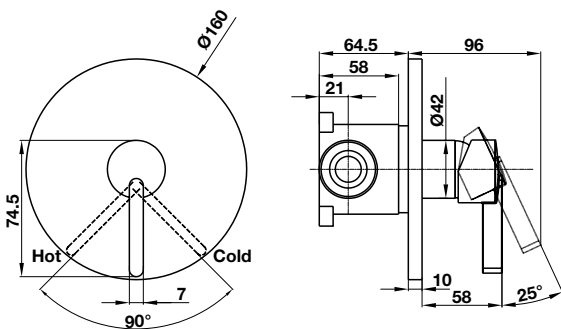

Art.No.: 495.61.147

- Lưu lượng nước ở 3 bar:
  - Đường nước trên: 18.4 lit/phút
  - Đường nước dưới: 16.3 lit/phút
- Màu sắc: Chrome
- Flow rate at 3 bar:
  - Upper outlet: 18.4 liters/min
  - Lower outlet: 16.3 liters/min
- Finish: Chrome