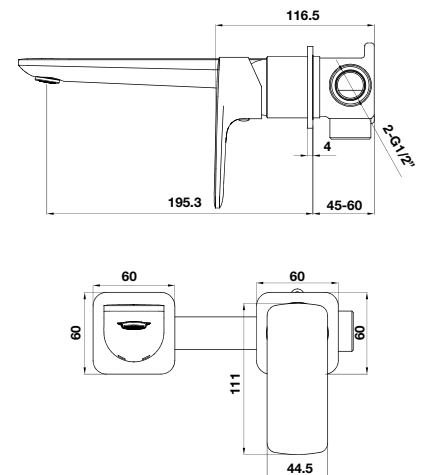

Art.No.: 589.15.034

- Lưu lượng nước ở 3 bar: 10 lit/phút
- Không gồm bộ xả
- Màu sắc: Đen
- Flow rate at 3 bar: 10 liters/min
- Without waste set
- Finish: Black

* Vui lòng chọn bộ xả vòi trang 152.
Please select waste set at page 152.