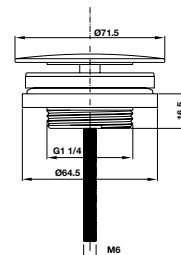

Art.No.: 589.25.989

- Kích thước liên kết G 1¼
- Sử dụng với chậu rửa không có lỗ xả tràn
- Chất liệu: Đồng
- Màu sắc: Chrome
- Connection dimension G 1¼
- Used for basin without overflow hole
- Material: Brass
- Finish: Chrome