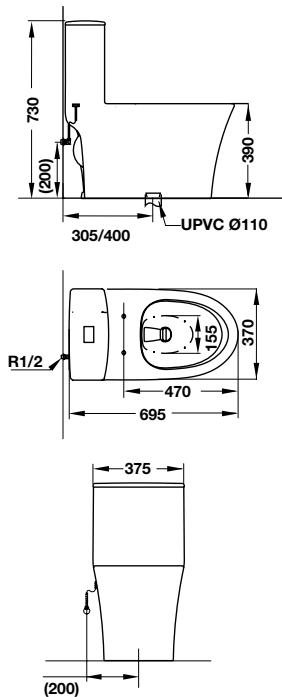

Art.No.: 588.79.409

- Bồn cầu một khối màu trắng 660 x 395 x 695 mm
- Tráng men Nano
- Nút xả kép nằm ở trên
- Hệ thống xả Syphonic jet 4/6 lit
- Tâm xả 305 mm
- Nắp bồn cầu đóng êm, bộ phụ kiện lắp đặt
- White one-piece toilet 660 x 395 x 695 mm
- Nano self-cleaning glaze
- Top dual flush
- Syphonic jet action 4/6 liters
- Rough-in 305mm
- Seat and cover with soft closure, mounting set