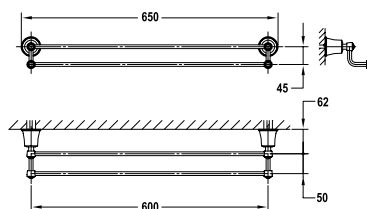

BỘ SỬU TẬP KYOTO **KYOTO COLLECTION**

Thanh treo khăn đơn KYOTO 600
KYOTO single towel rail

Thanh treo khăn đôi KYOTO 600
KYOTO double towel rail

Kệ để khăn KYOTO
KYOTO towel shelf

Art.No.: 580.57.111

- Chiều dài 650 mm
- Khoảng cách khoan tường 600 mm
- Chất liệu: Đồng
- Màu sắc: Đồng cổ
- Length 650 mm
- Drill distance 600 mm
- Material: Brass
- Finish: Oil-rubbed bronze