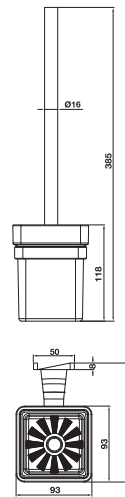

Giá treo cọ vệ sinh FORTUNE FORTUNE toilet brush holder

Art.No.: 580.41.550

- Chất liệu: Đồng, kính
- Treo tường
- Màu sắc: Đen
- Material: brass, glass
- Wall-mounted
- Finish: Black