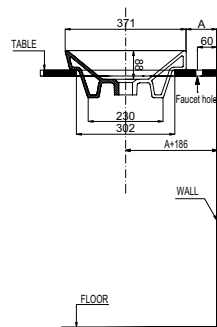

Art.No.: 588.79.130

Art.No.: 588.79.131

- Kích thước: 558x372x145 mm
- Tráng men Nano
- Hoàn thiện: Trắng
- Không có lỗ gắn vòi
- Không có xả tràn
- Đặt riêng siphon và bộ xả
- Dimension: 558x372x145 mm
- Nano self-cleaning glaze
- Finish: White
- Without tap platform
- Without overflow
- Order siphon and waste set separately

- Kích thước: 546x406x180 mm
- Tráng men Nano
- Hoàn thiện: Trắng
- Có lỗ gắn vòi
- Có xả tràn
- Đặt riêng siphon và bộ xả
- Dimension: 546x406x180 mm
- Nano self-cleaning glaze
- Finish: White
- With tap platform
- With overflow
- Order siphon and waste set separately