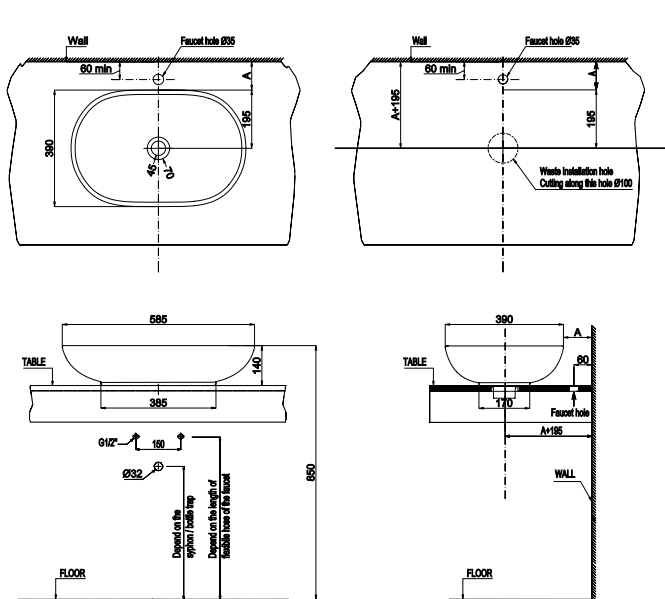

Chậu đặt bàn VIGOR 580x380x140
VIGOR above counter basin 580x380x140

NEW

Art.No.: 588.79.077

- Kích thước: 580x380x140 mm
- Tráng men Nano
- Hoàn thiện: Trắng
- Không có lỗ gắn vòi
- Không có xả tràn
- Đặt riêng siphon và bộ xả
- Dimension: 580x380x140 mm
- Nano self-cleaning glaze
- Finish: White
- Without tap platform
- Without overflow
- Order siphon and waste set separately