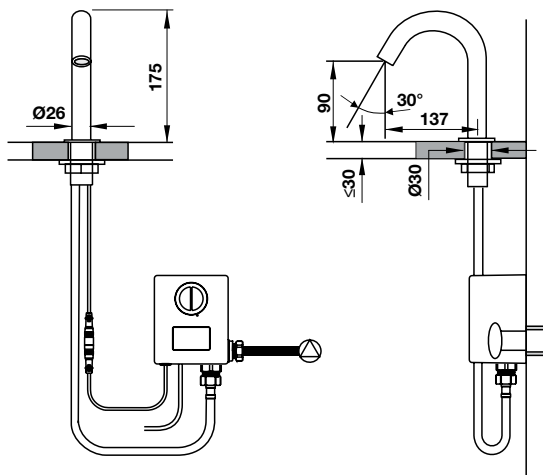

Art.No.: 589.64.030

- Vòi xịt xà phòng tự động
- Thể tích 1000ml
- Lưu lượng: 0.6-2.0 ml/ lần
- Vật liệu: Đồng
- Màu sắc: Chrome
- Kích thước: 137 x 26 x 150 mm
- Nguồn điện:
  - DC 6V (4 Pin Alkaline/ 1.5 V, D type)
  - AC 110-240V 50/60Hz
- Sensor soap dispenser tap
- With soap/ liquidbottle 1000ml
- Flow of soap liquid: 0.6-2.0 ml/ time
- Material: Brass
- Finish: Chrome
- Size: 137 x 26 x 150 mm
- Power:
  - DC 6V (4 Alkaline bateries /1.5V, D type)
  - AC 110-240V 50/60Hz