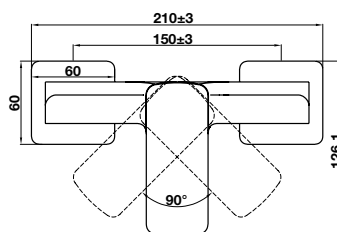

BỘ SỬU TẬP KOBE KOBE COLLECTION

Vòi xả bồn 2 đường nước 160 KOBE chrome KOBE bath spout 2 outlets 160 chrome

Art.No.: 589.15.061

- Lưu lượng nước ở 3 bar - đường nước 1: 31 lit/phút
- Lưu lượng nước ở 3 bar - đường nước 2: 30 lit/phút
- Màu sắc: Chrome
- Flow rate at 3 bar - outlet 1: 31 liters/min
- Flow rate at 3 bar - outlet 2: 30 liters/min
- Finish: Chrome

Bộ trộn nổi 1 đường nước KOBE chrome KOBE exposed mixer 1 outlet chrome

Art.No.: 589.15.006

- Lưu lượng nước ở 3 bar: 22 lit/phút
- Màu sắc: Chrome
- Flow rate at 3 bar: 22 liters/min
- Finish: Chrome

Bộ trộn nổi 2 đường nước KOBE chrome KOBE exposed mixer 2 outlets chrome

Art.No.: 589.15.005

- Lưu lượng nước ở 3 bar:
  - Vòi xả bồn: 21 lit/phút
  - Đầu cấp sen: 20 lit/phút
- Màu sắc: Chrome
- Flow rate at 3 bar
  - Spout outlet: 21 liters/min
  - Shower outlet: 20 liters/min
- Finish: Chrome

Gợi ý kết hợp sản phẩm với bộ trộn nổi Proposed items for exposed mixers

495.60.104

485.60.051