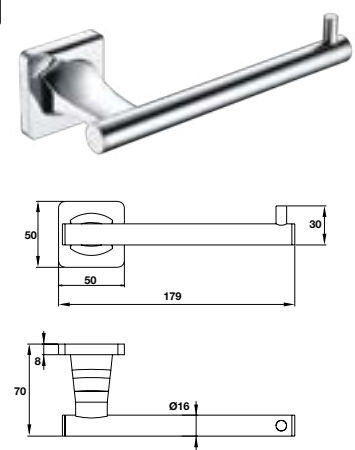

Giá treo giấy vệ sinh FORTUNE FORTUNE toilet paper holder

Art.No.: 580.41.440

- Chất liệu: Đồng
- Treo tường
- Màu sắc: Chrome
- Material: brass
- Wall-mounted
- Finish: Chrome