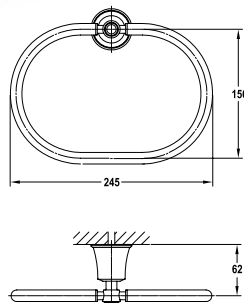

Art.No.: 580.57.112

- Chất liệu: Đồng
- Màu sắc: Đồng cổ
- Material: Brass
- Finish: Oil-rubbed bronze

Giá treo giấy vệ sinh KYOTO có kệ
KYOTO paper holder with shelf

Art.No.: 580.57.140

- Kích thước kệ: 100x170 mm
- Chất liệu: Đồng
- Màu sắc: Đồng cổ
- Shelf dimension: 100x170 mm
- Material: Brass
- Finish: Oil-rubbed bronze