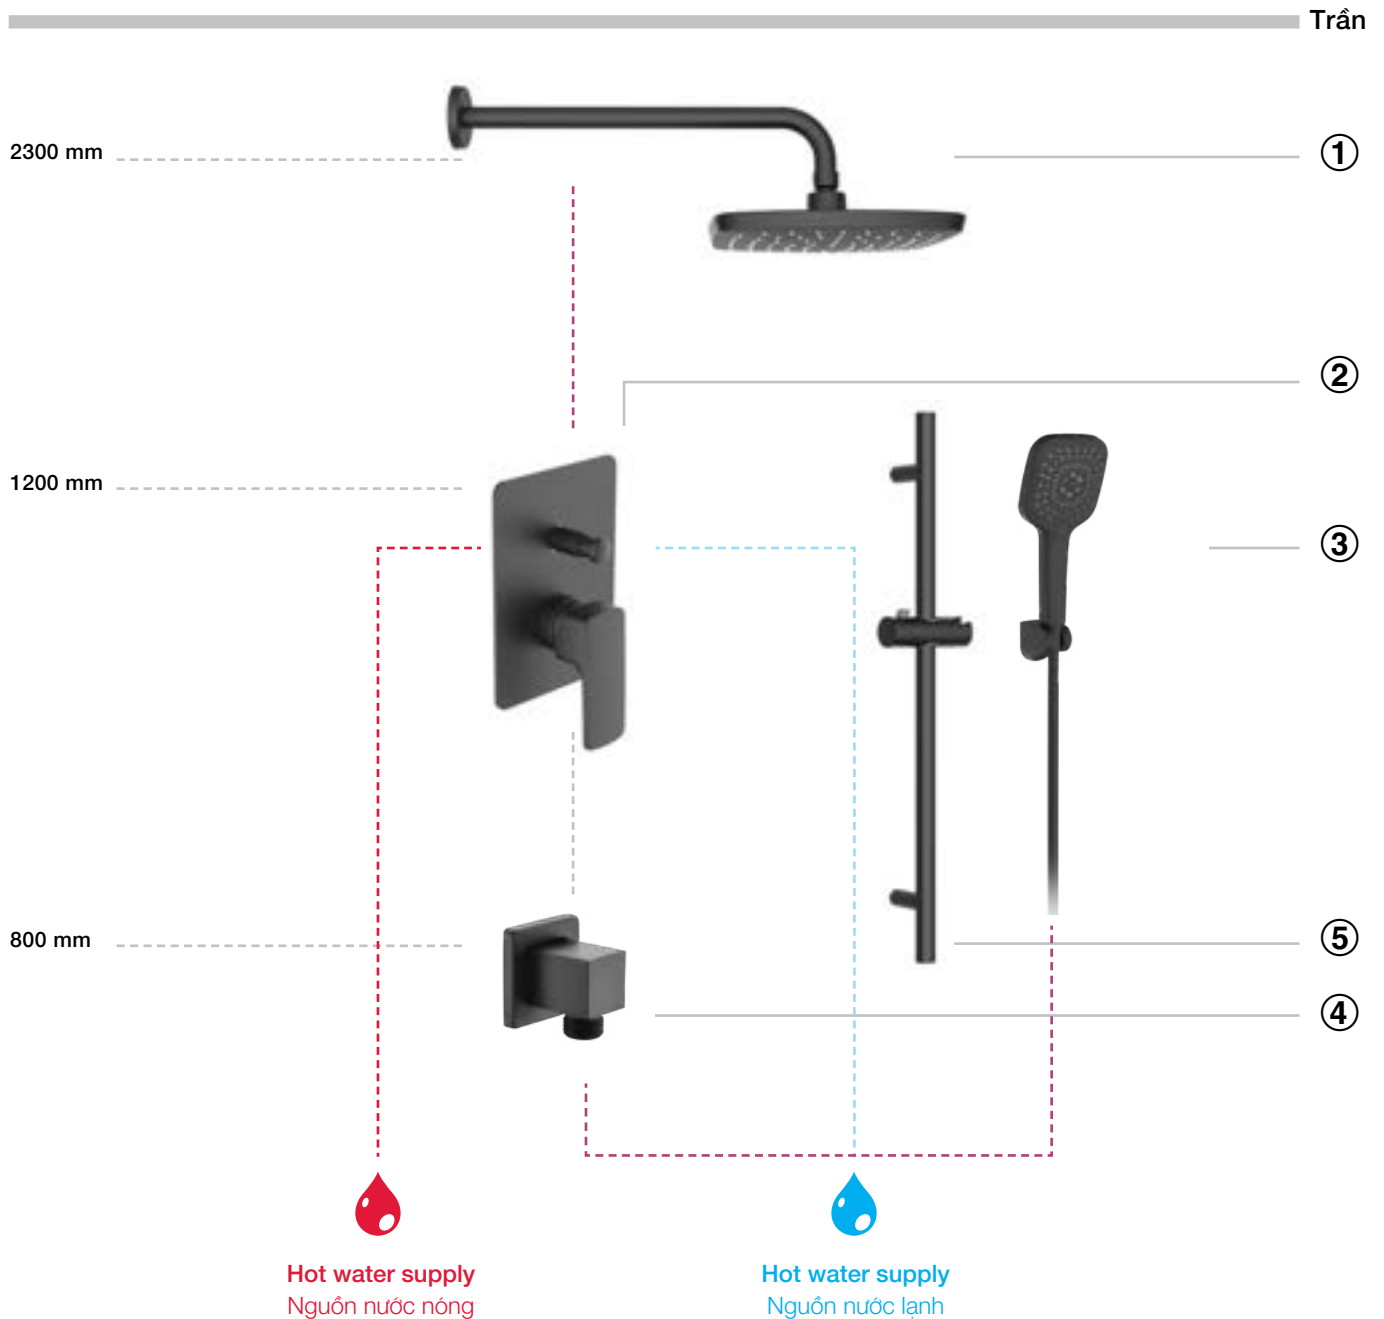

BỘ SEN ÂM 2 ĐƯỜNG NƯỚC - CONCEALED SHOWER SYSTEM 2 OUTLETS

- ① SEN ĐẦU GẮN TRẦN / OVERHEAD SHOWER
  Art.No.: 485.60.700
- ② BỘ TRỘN / CONCEALED MIXER
  Art.No.: 589.15.037
- ③ SEN TAY / HAND SHOWER
  Art.No.: 485.60.625
- ④ BỘ TIẾP NƯỚC / WALL OUTLET
  Art.No.: 485.60.061
- ⑤ THANH TRƯỢT CHO SEN TAY / SHOWER RAIL
  Art.No.: 485.60.704