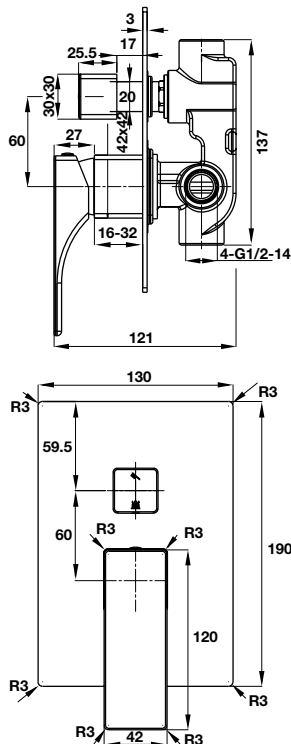

Art.No.: 495.61.128

- Lưu lượng nước ở 3 bar:
  - Vòi xả bồn: 20.3 lít/phút
  - Đầu cấp sen: 17.3 lít/phút
- Dây sen 1500 mm
- Đã bao gồm bộ âm
- Màu sắc: Chrome
- Flow rate at 3 bar:
  - Spout outlet: 20.3 liters/min
  - Shower outlet: 17.3 liters/min
- Shower hose 1500 mm
- Basic set included
- Finish: Chrome