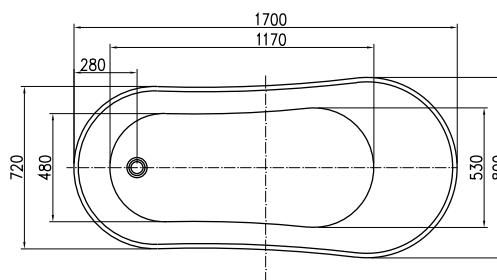

BỘ SỬU TẬP NAGOYA NAGOYA COLLECTION

- Bồn tắm độc lập 1700x800x800 mm
- Chất liệu: Acrylic
- Độ dày: 3.5 mm
- Đóng gói gồm: bộ xả, chân đế

NEW

- Freestanding bathtub 1700x800x800
- Material: acrylic
- Thickness: 3.5mm
- Waste set, feet