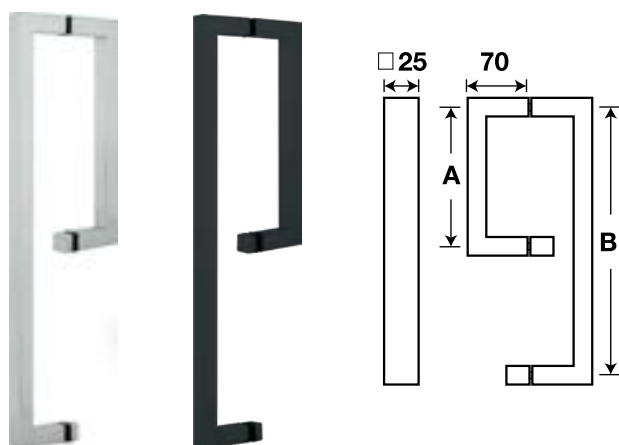

Tay nắm phòng tắm kính Shower door handles

Polished Stainless steel Inox bóng	200x450mm	903.02.250
	300x500mm	903.02.251
	450x550mm	903.02.252
Satin Black / Đen mờ	200x450mm	903.12.321
	300x500mm	903.12.323
	450x550mm	903.12.325

- Vật liệu: Inox304
- Độ dày cửa: 6-15 mm
- Materials: SUS304
- Glass thickness: 6-15 mm