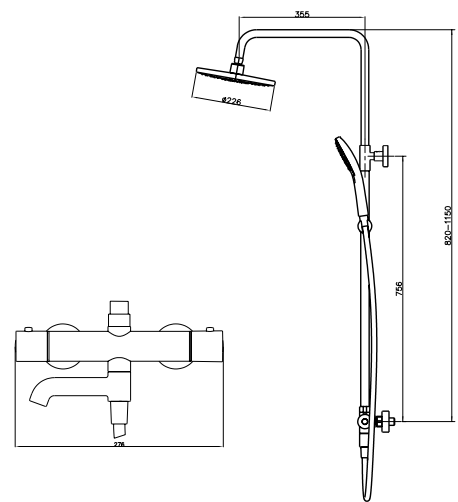

THANH SEN KẾT HỢP SHOWERPIPE

Thanh sen kết hợp kệ INTENSITY chưa gồm bộ trộn
INTENSITY shower shelf without mixer

Thanh sen kết hợp INTENSITY không gồm bộ trộn 227R / INTENSITY shower column without mixer 227R