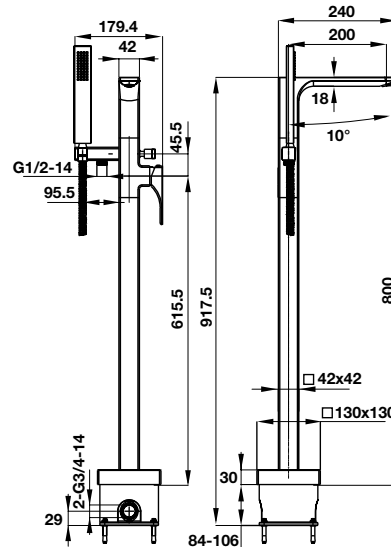

Art.No.: 495.61.128

- Lưu lượng nước ở 3 bar:
  - Vòi xả bồn: 20.3 lít/phút
  - Đầu cấp sen: 17.3 lít/phút
- Dây sen 1500 mm
- Đã bao gồm bộ âm
- Màu sắc: Chrome
- Flow rate at 3 bar:
  - Spout outlet: 20.3 liters/min
  - Shower outlet: 17.3 liters/min
- Shower hose 1500 mm
- Basic set included
- Finish: Chrome