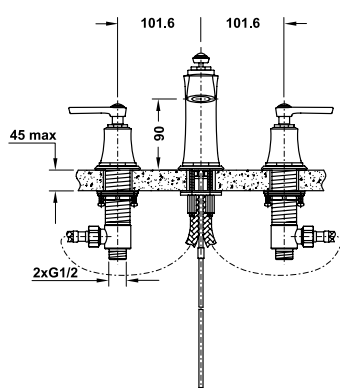

Art.No.: 589.35.062

- Lưu lượng nước ở 3 bar: 7 lít/phút
- Áp lực nước vận hành: 1 - 5 bar
- Gồm bộ xả kéo
- Dây cấp nước 400 mm
- Chất liệu: Đồng
- Màu sắc: Vàng

- Flow rate at 3 bar: 7 l/min
- Operating pressure: 1 - 5 bar
- Top-rod waste set
- 400 mm flexible hoses
- Material: Brass
- Finish: Polished gold