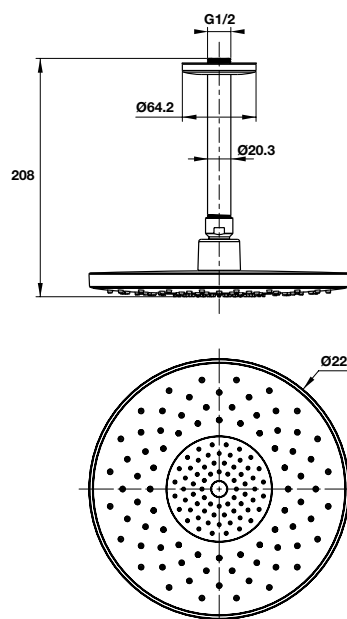

SEN ĐẦU OVERHEAD SHOWERS

Sen đầu gắn trần Aircsense 219S

Aircsense overhead shower 219S for ceiling

Màu chrome / Chrome	485.60.615
Màu đen / Black	485.60.701

- Lưu lượng nước ở 3 bar: 27 lit/phút
- Dạng tia nước: Rain
- Sen đầu 219x223 mm
- Tay sen gắn trần 150 mm
- Flow rate at 3 bar: 27 liters/min
- Spray type: Rain
- 219x223 mm overhead shower
- 150 mm shower arm

Sen đầu gắn trần Aircsense 227R

Aircsense overhead shower 227R for ceiling

Màu chrome / Chrome	485.60.617
Màu đen / Black	485.60.703

- Lưu lượng nước ở 3 bar: 18 lit/phút
- Dạng tia nước: Rain
- Sen đầu 227 mm
- Tay sen gắn trần 150 mm
- Flow rate at 3 bar: 18 liters/min
- Spray type: Rain
- 227 mm overhead shower
- 150 mm shower arm