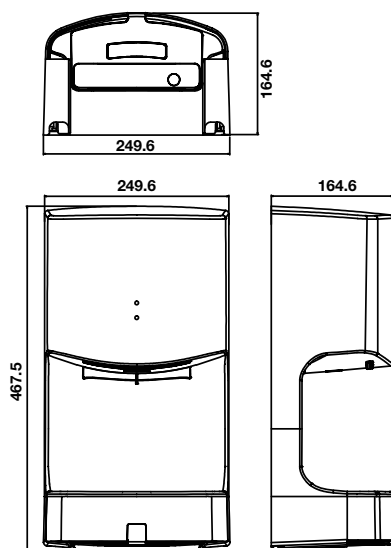

Art.No.: 983.64.004

- Cao độ lắp đặt: 915-935 mm
- Công suất đầu vào: 1750-2050 W
- Vận tốc gió: 95m/s
- Độ ồn: 72 dB @1m
- Chất liệu: Nhựa ABS
- Màu: Trắng
- Kích thước: 300x215x700 mm
- Nguồn: AC 220-240V / 50Hz
- Elevation installation: 915-935 mm
- Input power: 1750-2050 W
- Air Speed: 95m/s
- Noise level: 72 dB @1m
- Material: ABS plastic
- Finish: White
- Dimensions: 300x215x700 mm
- Power: AC 220-240V / 50Hz