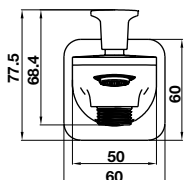

BỘ SỬU TẬP KOBE KOBE COLLECTION

Vòi xả bồn 2 đường nước 160 KOBE chrome KOBE bath spout 2 outlets 160 chrome

Art.No.: 589.15.061

- Lưu lượng nước ở 3 bar - đường nước 1: 31 lit/phút
- Lưu lượng nước ở 3 bar - đường nước 2: 30 lit/phút
- Màu sắc: Chrome
- Flow rate at 3 bar - outlet 1: 31 liters/min
- Flow rate at 3 bar - outlet 2: 30 liters/min
- Finish: Chrome

Bộ trộn nổi 1 đường nước KOBE chrome KOBE exposed mixer 1 outlet chrome

Art.No.: 589.15.006

- Lưu lượng nước ở 3 bar: 22 lit/phút
- Màu sắc: Chrome
- Flow rate at 3 bar: 22 liters/min
- Finish: Chrome

Bộ trộn nổi 2 đường nước KOBE chrome KOBE exposed mixer 2 outlets chrome

Art.No.: 589.15.005

- Lưu lượng nước ở 3 bar:
  - Vòi xả bồn: 21 lit/phút
  - Đầu cấp sen: 20 lit/phút
- Màu sắc: Chrome
- Flow rate at 3 bar
  - Spout outlet: 21 liters/min
  - Shower outlet: 20 liters/min
- Finish: Chrome

Gợi ý kết hợp sản phẩm với bộ trộn nổi Proposed items for exposed mixers

495.60.104

485.60.051