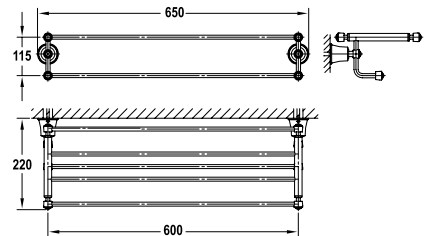

Art.No.: 580.57.210

- Chiều dài 650 mm
- Khoảng cách khoan tường 600 mm
- Chất liệu: Đồng
- Màu sắc: Vàng
- Length 650 mm
- Drill distance 600 mm
- Material: Brass
- Finish: Polished gold