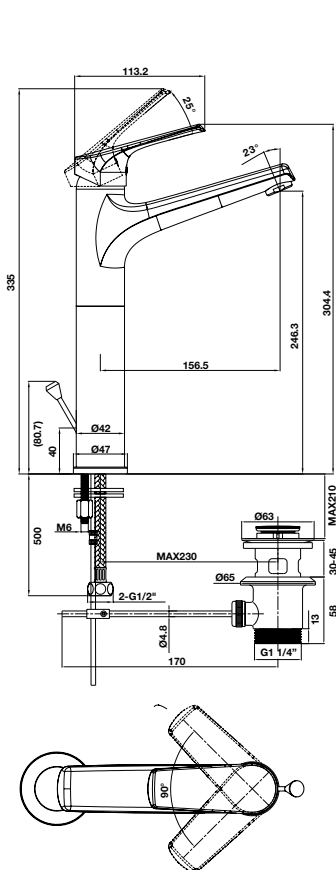

- Lưu lượng nước ở 3 bar:
 - Vòi xả bồn: 17 lit/phút
 - Đầu cấp sen: 16.8 lit/phút
- Màu sắc: Chrome
- Flow rate at 3 bar
 - Spout outlet: 17 liters/min
 - Shower outlet: 16.8 liters/min
- Finish: Chrome