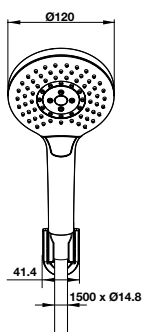

Art.No.: 485.60.626

- Sen tay 5 chức năng
- Giá đỡ có thể điều chỉnh
- Dây sen PVC 1200 mm
- Màu sắc: Chrome
- 5-function hand shower
- Adjustable holder
- PVC hose 1200 mm
- Finish: Chrome

SEN TAY HAND SHOWERS