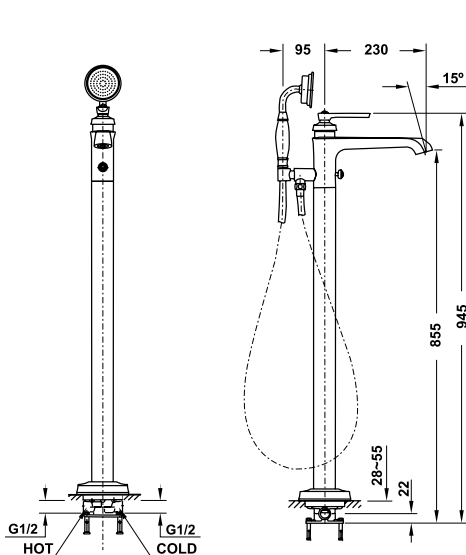

BỘ SỬU TẬP KYOTO KYOTO COLLECTION

Bộ trộn bồn tắm đặt sàn KYOTO màu vàng KYOTO floor-standing bath mixer gold

Art.No.: 589.35.063

1. Lưu lượng nước ở 3 bar:
     - Vòi xả bồn: 21 lit/phút
     - Đầu cấp sen: 12 lit/phút
   - Áp lực nước vận hành: 1 - 5 bar
   - Dây sen PVC 1500 mm
   - Chất liệu: Đồng
   - Màu sắc: Vàng
2. Flow rate at 3 bar:
     - Spout outlet: 21 l/min
     - Shower outlet: 12 l/min
   - Operating pressure: 1 - 5 bar
   - PVC hose 1500 mm
   - Material: Brass
   - Finish: Polished gold

Thanh sen điều nhiệt KYOTO màu vàng có vòi xả bồn KYOTO thermostat showerpipe gold with spout

Art.No.: 589.35.065

1. Lưu lượng nước ở 3 bar:
     - Sen đầu: 15 lit/phút
     - Sen tay: 7 lit/phút
     - Vòi xả bồn: 12 lit/phút
   - Áp lực nước vận hành: 1 - 5 bar
   - Khoá nhiệt độ an toàn ở 38°C, chống bỏng
   - Dây sen PVC 1500 mm
   - Chất liệu: Đồng - Màu sắc: Vàng
2. Flow rate at 3 bar:
     - Overhead shower: 15 l/min
     - Hand shower: 7 l/min
     - Spout outlet: 12 l/min
   - Operating pressure: 1 - 5 bar
   - Thermostat at 38°C, anti-scald
   - PVC hose 1500 mm
   - Material: Brass - Finish: Polished gold