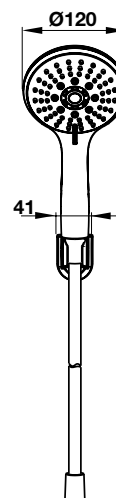

Art.No.: 485.60.626

- Sen tay 5 chức năng
- Giá đỡ có thể điều chỉnh
- Dây sen PVC 1200 mm
- Màu sắc: Chrome
- 5-function hand shower
- Adjustable holder
- PVC hose 1200 mm
- Finish: Chrome

SEN TAY HAND SHOWERS