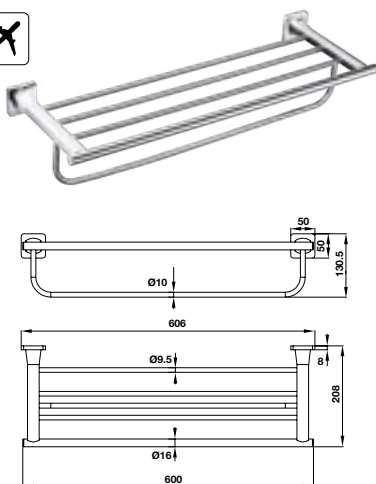

Kệ để khăn tắm FORTUNE FORTUNE towel rack

Art.No.: 580.41.413

- Khoảng cách khoan 556 mm
- Chất liệu: Đồng
- Treo tường
- Màu sắc: Chrome
- Drilling distance 556 mm
- Material: brass
- Wall-mounted
- Finish: Chrome