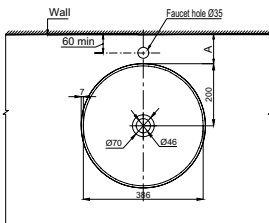

CHẬU SỨ ĐẶT BÀN ABOVE COUNTER BASIN

Chậu sứ đặt bàn VIGOR 400x140
VIGOR above counter basin 400x140

Chậu sứ đặt bàn SAPPORO 420x420x145
SAPPORO above counter basin 420x420x145

Art.No.: 588.79.076

- Kích thước: 400x400x140 mm
- Tráng men Nano
- Hoàn thiện: Trắng
- Không có lỗ gắn vòi
- Không có xả tràn
- Đặt riêng siphon và bộ xả
- Dimension: 400x400x140 mm
- Nano self-cleaning glaze
- Finish: White
- Without tap platform
- Without overflow
- Order siphon and waste set separately

Art.No.: 588.79.031

- Kích thước: 420x420x145 mm
- Tráng men Nano
- Hoàn thiện: Trắng
- Có lỗ gắn vòi
- Có xả tràn
- Đặt riêng siphon và bộ xả
- Dimension: 420 x 420 x 145 mm
- Nano self-cleaning glaze
- Finish: White
- With tap platform
- With overflow
- Order siphon and waste set separately