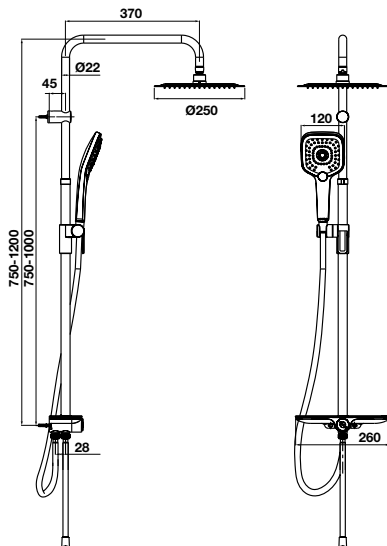

Art.No.: 589.23.155

- Lưu lượng nước ở 3 bar:
  - Sen đầu: 17 lit/phút
  - Sen tay: 11.8 lit/phút
- Dạng tia nước: Rain, Whirl, Mix
- Dây sen PVC 1500 mm & 600 mm
- Màu sắc: Chrome
- Flow rate at 3 bar:
  - Overhead shower: 17 liters/min
  - Hand shower: 11.8 liters/min
- Spray type: Rain, Whirl, Mix
- PVC hose 1500 mm & 600 mm
- Finish: Chrome

Art.No.: 495.60.104

- Lưu lượng nước ở 3 bar:
  - Sen đầu: 15.7 lit/phút
  - Sen tay: 10.1 lit/phút
- Dạng tia nước: Rain, Whirl, Mix
- Dây sen PVC 1500 mm & 600 mm
- Màu sắc: Chrome
- Flow rate at 3 bar:
  - Overhead shower: 15.7 liters/min
  - Hand shower: 10.1 liters/min
- Spray type: Rain, Whirl, Mix
- PVC hose 1500 mm & 600 mm
- Finish: Chrome

Art.No.: 495.60.105

- Lưu lượng nước ở 3 bar:
  - Sen đầu: 15.7 lit/phút
  - Sen tay: 10.1 lit/phút
- Dạng tia nước: Rain, Whirl, Mix
- Dây sen PVC 1500 mm & 600 mm
- Màu sắc: Đen
- Flow rate at 3 bar:
  - Overhead shower: 15.7 liters/min
  - Hand shower: 10.1 liters/min
- Spray type: Rain, Whirl, Mix
- PVC hose 1500 mm & 600 mm
- Finish: Black