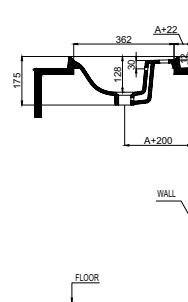

Art.No.: 588.79.130

Art.No.: 588.79.131

- Kích thước: 558x372x145 mm
- Tráng men Nano
- Hoàn thiện: Trắng
- Không có lỗ gắn vòi
- Không có xả tràn
- Đặt riêng siphon và bộ xả
- Dimension: 558x372x145 mm
- Nano self-cleaning glaze
- Finish: White
- Without tap platform
- Without overflow
- Order siphon and waste set separately

- Kích thước: 546x406x180 mm
- Tráng men Nano
- Hoàn thiện: Trắng
- Có lỗ gắn vòi
- Có xả tràn
- Đặt riêng siphon và bộ xả
- Dimension: 546x406x180 mm
- Nano self-cleaning glaze
- Finish: White
- With tap platform
- With overflow
- Order siphon and waste set separately