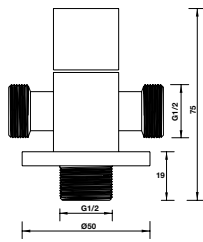

PHỤ KIỆN KHÁC OTHER ACCESSORIES

Van khóa nước dạng vuông 2 đường nước
Square stop valve 2 outlets

Art.No.: 495.61.254

- Kích thước liên kết vào tường G 1/2
- Kích thước liên kết đường cấp nước G 1/2
- Chất liệu: đồng
- Màu sắc: Chrome
- Connection dimension wall G 1/2
- Connection dimension outlet G 1/2
- Material: brass
- Finish: Chrome