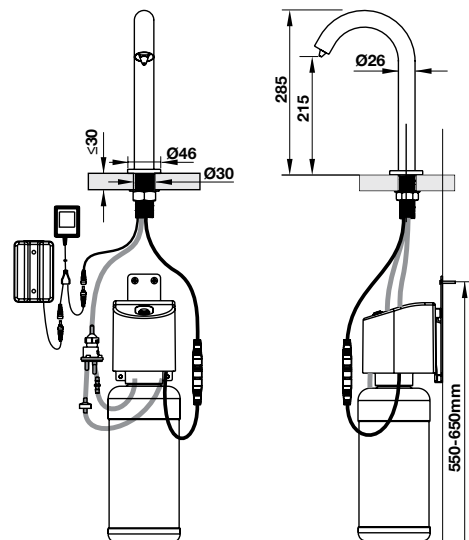

Art.No.: 589.64.000

- Vòi cảm ứng
- Vật liệu: Đồng
- Màu sắc: Chrome
- Áp lực nước: 0.05-0.8Mpa
- Lưu lượng nước ở 3 bar: 3 lít/phút
- Kích thước: 163 x 26 x 315 mm
- Nguồn điện:
  - DC 6V (4 Pin Alkaline/ 1.5 V, AA type)
  - AC 230V 50/60Hz
- Không có bộ xả
- Sensor faucet
- Material: Brass
- Finish: Chrome
- Water Pressure: 0.05-0.8Mpa
- Flow rate at 3 bar: 3 liters/min
- Size: 163 x 26 x 315 mm
- Power:
  - DC 6V (4 Alkaline bateries /1.5V, AA type)
  - AC 230V 50/60Hz
- Without waste set

Art.No.: 589.64.060

- Vòi xịt xà phòng tự động
- Thể tích 1000ml
- Lưu lượng: 0.6-2.0 ml/ lần
- Vật liệu: Đồng
- Màu sắc: Chrome
- Kích thước: 163 x 26 x 265 mm
- Nguồn điện:
  - DC 6V (4 Pin Alkaline/ 1.5 V, D type)
  - AC 110-240V 50/60Hz
- Sensor soap dispenser tap
- With soap/ liquidbottle 1000ml
- Flow of soap liquid: 0.6-2.0 ml/ time
- Material: Brass
- Finish: Chrome
- Size: 163 x 26 x 265 mm
- Power:
  - DC 6V (4 Alkaline bateries /1.5V, AA type)
  - AC 230V 50/60Hz