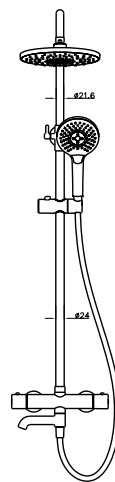

Art.No.: 495.60.106

- Lưu lượng nước ở 3 bar:
 - Sen đầu: 13.5 lit/phút
 - Sen tay: 9.2 lit/phút
- Sen điều nhiệt với xả xô
- Dạng tia nước của sen đầu: Rain
- Dạng tia nước của sen tay: Rain, Whirl, Mix
- Dây sen PVC 1500 mm
- Màu sắc: Chrome
- Thermostat Showerpipe with Spout
- Finished: Chrome
- Flow rate at 3 bar: 13.5 l/min, 9.2 l/min
- Material: Tube SUS, Head + Hand shower ABS, silicone gel nozzles
- Size:
 - Tube: dia 24 mm, adjustable length (750-1150) mm.
 - Head dia 227mm, Hand 120mm
 - PVC hose 1.5m