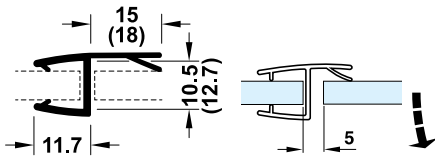

PHỤ KIỆN PHÒNG TẮM BATHROOM FITTING

Ron cửa kính 180°
Glass door seal 180°

Kính/ For glass: 8-10mm **950.50.000**
Kính/ For glass: >10-12mm **950.50.001**

- Vật liệu: PVC
- Chiều dài: 2500 mm
- Materials: PVC
- Length: 2500 mm