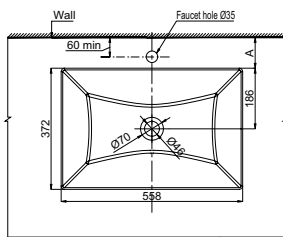

Art.No.: 588.79.130

Art.No.: 588.79.131

- Kích thước: 558x372x145 mm
- Tráng men Nano
- Hoàn thiện: Trắng
- Không có lỗ gắn vòi
- Không có xả tràn
- Đặt riêng siphon và bộ xả
- Dimension: 558x372x145 mm
- Nano self-cleaning glaze
- Finish: White
- Without tap platform
- Without overflow
- Order siphon and waste set separately

- Kích thước: 546x406x180 mm
- Tráng men Nano
- Hoàn thiện: Trắng
- Có lỗ gắn vòi
- Có xả tràn
- Đặt riêng siphon và bộ xả
- Dimension: 546x406x180 mm
- Nano self-cleaning glaze
- Finish: White
- With tap platform
- With overflow
- Order siphon and waste set separately