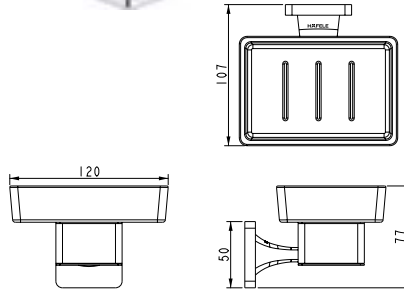

Đĩa đựng xà phòng FORTUNE FORTUNE soap dish