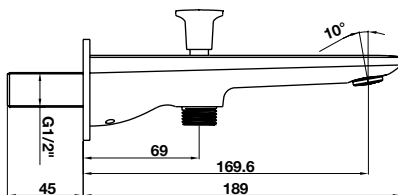

BỘ SỬU TẬP KOBE KOBE COLLECTION

Vòi xả bồn 2 đường nước 160 KOBE chrome KOBE bath spout 2 outlets 160 chrome

Art.No.: 589.15.061

- Lưu lượng nước ở 3 bar - đường nước 1: 31 lit/phút
- Lưu lượng nước ở 3 bar - đường nước 2: 30 lit/phút
- Màu sắc: Chrome
- Flow rate at 3 bar - outlet 1: 31 liters/min
- Flow rate at 3 bar - outlet 2: 30 liters/min
- Finish: Chrome

Bộ trộn nổi 1 đường nước KOBE chrome KOBE exposed mixer 1 outlet chrome

Art.No.: 589.15.006

- Lưu lượng nước ở 3 bar: 22 lit/phút
- Màu sắc: Chrome
- Flow rate at 3 bar: 22 liters/min
- Finish: Chrome

Bộ trộn nổi 2 đường nước KOBE chrome KOBE exposed mixer 2 outlets chrome

Art.No.: 589.15.005

- Lưu lượng nước ở 3 bar:
  - Vòi xả bồn: 21 lit/phút
  - Đầu cấp sen: 20 lit/phút
- Màu sắc: Chrome
- Flow rate at 3 bar
  - Spout outlet: 21 liters/min
  - Shower outlet: 20 liters/min
- Finish: Chrome

Gợi ý kết hợp sản phẩm với bộ trộn nổi Proposed items for exposed mixers

495.60.104

485.60.051