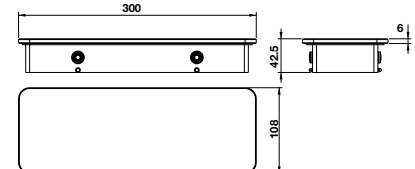

Art.No.: 495.80.243

- Chất liệu: Nhựa, kính đen
- Phụ kiện trượt
- Material: Black glass with black plastic insert
- Sliding accessory