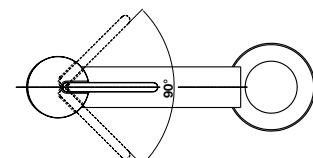

BỘ SỬU TẬP ROOTS ROOTS COLLECTION

Vòi trộn ROOTS 90 ROOTS basin mixer 90

Art.No.: 495.61.143

- Lưu lượng nước ở 3 bar: 7.3 lit/phút
- Không có bộ xả
- Màu sắc: Chrome
- Flow rate at 3 bar: 7.3 liters/min
- Without waste set
- Finish: Chrome

* Vui lòng chọn bộ xả vòi trang 152.
Please select waste set at page 152.

Vòi trộn ROOTS 90 có bộ xả kéo ROOTS basin mixer 90 pull-rod

Art.No.: 589.15.150

- Lưu lượng nước ở 3 bar: 7.3 lit/phút
- Gồm bộ xả kéo
- Màu sắc: Chrome
- Flow rate at 3 bar: 7.3 liters/min
- With pull-rod waste set
- Finish: Chrome