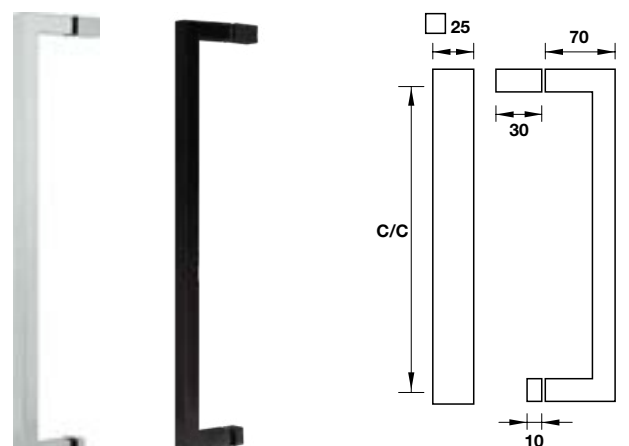

Tay nắm phòng tắm kính Shower door handles

Polished Stainless steel Inox bóng	C/C 450 mm	903.04.161
	C/C 500 mm	903.11.561
	C/C 550 mm	903.11.563
Satin Black / Đen mờ	C/C 450 mm	903.11.560
	C/C 500 mm	903.11.562
	C/C 550 mm	903.11.564

- Vật liệu: Inox304
- Độ dày cửa: 6-15 mm
- Materials: SUS304
- Glass thickness: 6-15 mm