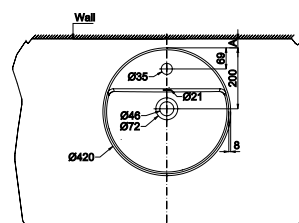

CHẬU SỨ ĐẶT BÀN ABOVE COUNTER BASIN

Chậu sứ đặt bàn VIGOR 400x140
VIGOR above counter basin 400x140

Chậu sứ đặt bàn SAPPORO 420x420x145
SAPPORO above counter basin 420x420x145

Art.No.: 588.79.076

- Kích thước: 400x400x140 mm
- Tráng men Nano
- Hoàn thiện: Trắng
- Không có lỗ gắn vòi
- Không có xả tràn
- Đặt riêng siphon và bộ xả
- Dimension: 400x400x140 mm
- Nano self-cleaning glaze
- Finish: White
- Without tap platform
- Without overflow
- Order siphon and waste set separately

Art.No.: 588.79.031

- Kích thước: 420x420x145 mm
- Tráng men Nano
- Hoàn thiện: Trắng
- Có lỗ gắn vòi
- Có xả tràn
- Đặt riêng siphon và bộ xả
- Dimension: 420 x 420 x 145 mm
- Nano self-cleaning glaze
- Finish: White
- With tap platform
- With overflow
- Order siphon and waste set separately