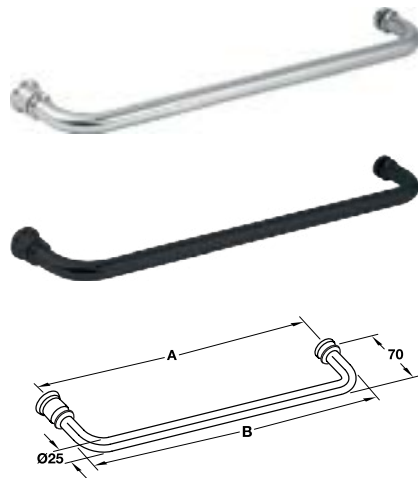

PHỤ KIỆN PHÒNG TẮM BATHROOM FITTING

Tay nắm kéo phòng tắm kính Pull handle for shower room

Polished Stainless steel Inox bóng	450 mm	903.12.361
	500 mm	903.12.363
	550 mm	903.12.365
Satin Black / Đen mờ	450 mm	903.12.371
	500 mm	903.12.373
	550 mm	903.12.375

- Vật liệu: Inox304
- Độ dày cửa: 6-12 mm
- Materials: SUS304
- Glass thickness: 6-12 mm