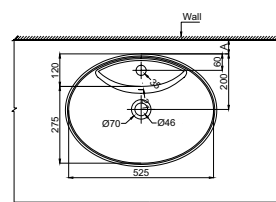

CHẬU SỨ ĐẶT BÀN TOP-MOUNT BASINS

Chậu sứ đặt bàn KYOTO 558x372x145
KYOTO top-mount basin 558x372x145

Chậu sứ vành nổi KYOTO 546x406x180
KYOTO top-mount basin 546x406x180

Art.No.: 588.79.130

Art.No.: 588.79.131

- Kích thước: 558x372x145 mm
- Tráng men Nano
- Hoàn thiện: Trắng
- Không có lỗ gắn vòi
- Không có xả tràn
- Đặt riêng siphon và bộ xả
- Dimension: 558x372x145 mm
- Nano self-cleaning glaze
- Finish: White
- Without tap platform
- Without overflow
- Order siphon and waste set separately

- Kích thước: 546x406x180 mm
- Tráng men Nano
- Hoàn thiện: Trắng
- Có lỗ gắn vòi
- Có xả tràn
- Đặt riêng siphon và bộ xả
- Dimension: 546x406x180 mm
- Nano self-cleaning glaze
- Finish: White
- With tap platform
- With overflow
- Order siphon and waste set separately