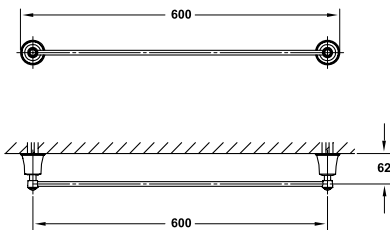

Art.No.: 580.57.211

- Chiều dài 650 mm
- Khoảng cách khoan tường 600 mm
- Chất liệu: Đồng
- Màu sắc: Vàng
- Length 650 mm
- Drill distance 600 mm
- Material: Brass
- Finish: Polished gold