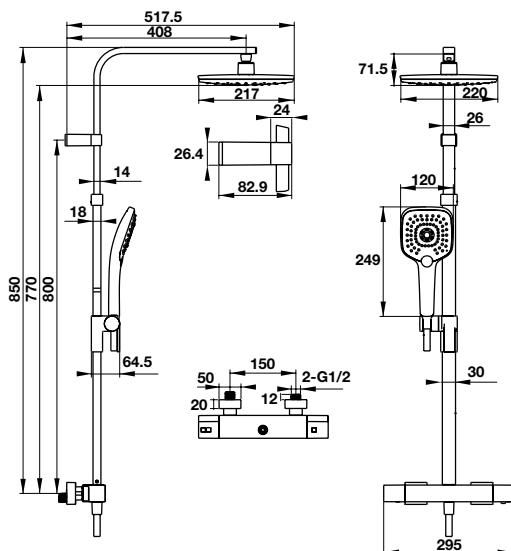

Art.No.: 495.60.101

- Lưu lượng nước ở 3 bar:
  - Sen đầu: 13.5 lit/phút
  - Sen tay: 9.2 lit/phút
- Dạng tia nước: Rain, Whirl, Mix
- Khóa nhiệt độ an toàn ở 38° C
- Dây sen PVC 1500 mm
- Màu sắc: Chrome

- Flow rate at 3 bar:
  - Overhead shower: 13.5 liters/min
  - Hand shower: 9.2 liters/min
- Spray type: Rain, Whirl, Mix
- Safety lock at 38° C
- PVC hose 1500 mm
- Finish: Chrome