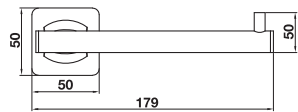

Giá treo giấy vệ sinh MYSTERIOUS MYSTERIOUS toilet paper holder

Art.No.: 580.41.540

- Chất liệu: Đồng
- Treo tường
- Màu sắc: Đen
- Material: brass
- Wall-mounted
- Finish: Black