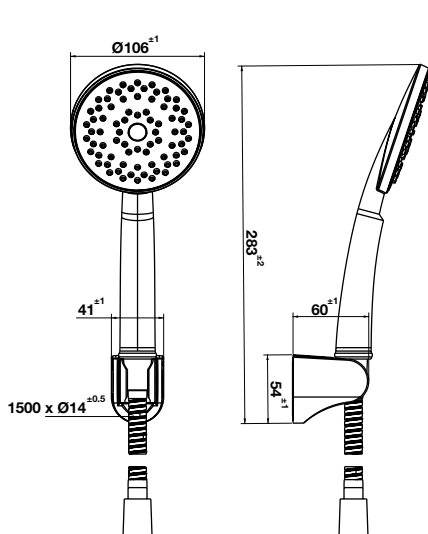

SEN TAY HAND SHOWERS

Sen tay Airsense 100R Airsense 100R hand shower set

Art.No.: 495.60.685

- Lưu lượng nước ở 3 bar: 22 lit/phút
- Giá đỡ sen điều chỉnh
- Dây sen SUS 1500 mm
- Màu sắc: Chrome
- Flow rate at 3 bar: 22 liters/min
- Multi-angle adjustable bracket
- Shower hose SUS 1500 mm
- Finish: Chrome

Bộ sen tay Self-clean S 3 chức năng 3F self-clean S hand shower set

Art.No.: 485.60.627

- Sen tay 3 chức năng
- Giá đỡ có thể điều chỉnh
- Dây sen PVC 1200 mm
- Màu sắc: chrome / trắng
- 3-function hand shower
- Adjustable holder
- PVC hose 1200 mm
- Finish: Chrome/White

Bộ sen tay Self-clean R 3 chức năng 3F self-clean R hand shower set

Art.No.: 485.60.628

- Sen tay 3 chức năng
- Giá đỡ có thể điều chỉnh
- Dây sen PVC 1200 mm
- Màu sắc: chrome / trắng
- 3-function hand shower
- Adjustable holder
- PVC hose 1200 mm
- Finish: Chrome/White