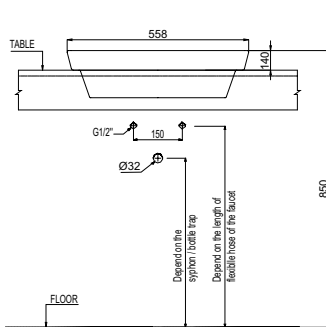

Art.No.: 588.79.130

Art.No.: 588.79.131

- Kích thước: 558x372x145 mm
- Tráng men Nano
- Hoàn thiện: Trắng
- Không có lỗ gắn vòi
- Không có xả tràn
- Đặt riêng siphon và bộ xả
- Dimension: 558x372x145 mm
- Nano self-cleaning glaze
- Finish: White
- Without tap platform
- Without overflow
- Order siphon and waste set separately

- Kích thước: 546x406x180 mm
- Tráng men Nano
- Hoàn thiện: Trắng
- Có lỗ gắn vòi
- Có xả tràn
- Đặt riêng siphon và bộ xả
- Dimension: 546x406x180 mm
- Nano self-cleaning glaze
- Finish: White
- With tap platform
- With overflow
- Order siphon and waste set separately