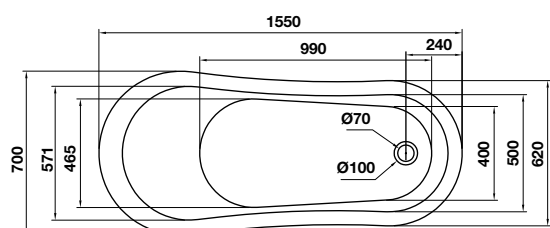

BỘ SỬU TẬP NAGOYA **NAGOYA COLLECTION**

- Bồn tắm độc lập hình bầu dục, bằng acrylic màu trắng
- Kích thước: 1550x700x800mm
- Dung tích: 210 lít
- Đường xả dưới chân bồn tắm, không gồm xả tràn
- Đã bao gồm bộ xả và ống thải

- Oval, white, acrylic, free-standing bathtub
- Dimension: 1550x700x800mm
- Water capacity: 210 liters
- Outlet in foot area, waste set without overflow
- Waste set and siphon included