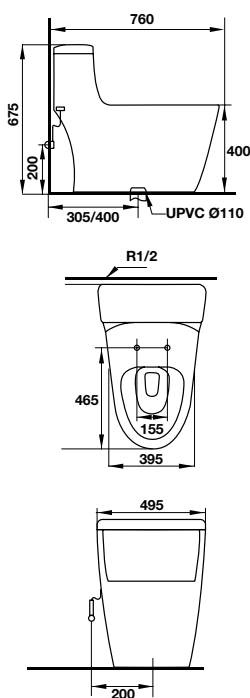

Made of high-quality PP/UF material, the cover opens.

BỒN CẦU
TOILETS

BỒN CẦU TOILETS

Bồn cầu một khối ICONIC ICONIC one-piece toilet

Art.No.: 588.79.401

- Bồn cầu một khối màu trắng 760 x 495 x 675 mm
- Thiết kế không vành
- Tráng men nano
- Nút xả kép ở bên
- Hệ thống xả Syphonic jet 4/6 lít
- Tầm xả 305 mm
- Nắp bồn cầu đóng êm, bộ phụ kiện lắp đặt
- White one-piece toilet 760 x 495 x 675 mm
- Rimless design
- Nano self-cleaning glaze
- Side dual flush
- Syphonic jet action 4/6 liters
- Rough-in 305 mm
- Seat and cover with soft closure, mounting set