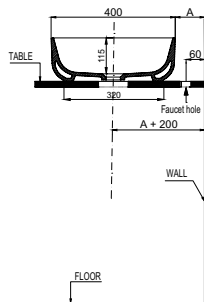

Art.No.: 588.79.031

- Kích thước: 420x420x145 mm
- Tráng men Nano
- Hoàn thiện: Trắng
- Có lỗ gắn vòi
- Có xả tràn
- Đặt riêng siphon và bộ xả
- Dimension: 420 x 420 x 145 mm
- Nano self-cleaning glaze
- Finish: White
- With tap platform
- With overflow
- Order siphon and waste set separately