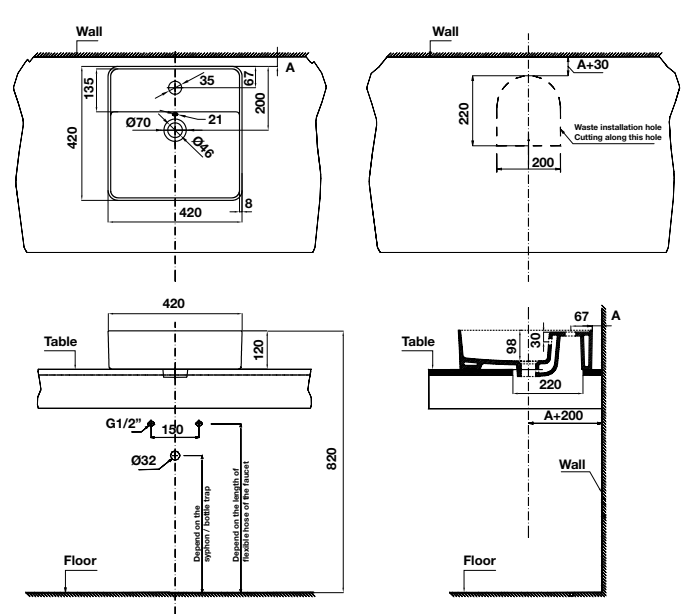

Art.No.: 588.79.072

- Kích thước: 420x420x145 mm
- Tráng men Nano
- Hoàn thiện: Trắng
- Không có lỗ gắn vòi
- Có xả tràn
- Đặt riêng siphon và bộ xả
- Dimension: 420x420x145 mm
- Nano self-cleaning glaze
- Finish: White
- Without tap platform
- With overflow
- Order siphon and waste set separately