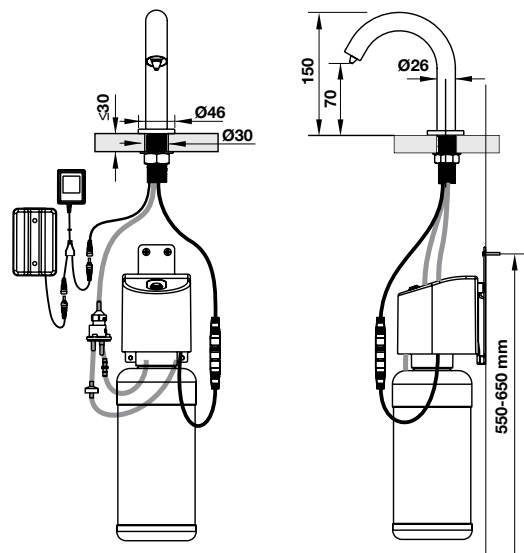

Art.No.: 589.64.030

- Vòi xịt xà phòng tự động
- Thể tích 1000ml
- Lưu lượng: 0.6-2.0 ml/ lần
- Vật liệu: Đồng
- Màu sắc: Chrome
- Kích thước: 137 x 26 x 150 mm
- Nguồn điện:
  - DC 6V (4 Pin Alkaline/ 1.5 V, D type)
  - AC 110-240V 50/60Hz
- Sensor soap dispenser tap
- With soap/ liquidbottle 1000ml
- Flow of soap liquid: 0.6-2.0 ml/ time
- Material: Brass
- Finish: Chrome
- Size: 137 x 26 x 150 mm
- Power:
  - DC 6V (4 Alkaline bateries /1.5V, D type)
  - AC 110-240V 50/60Hz