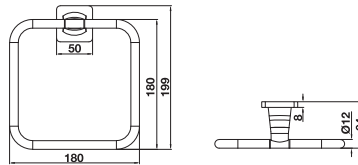

Vòng treo khăn MYSTERIOUS MYSTERIOUS towel ring

Art.No.: 580.41.510

- Chất liệu: Đồng
- Treo tường
- Màu sắc: Đen
- Material: brass
- Wall-mounted
- Finish: Black