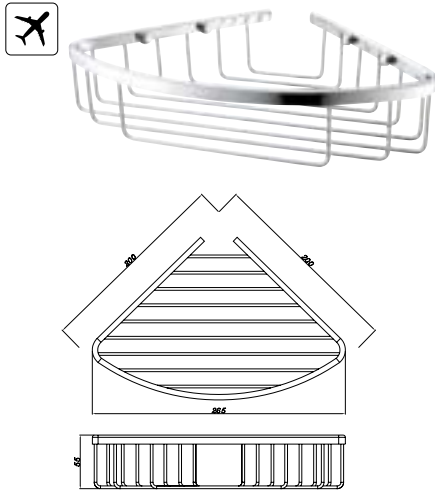

PHỤ KIỆN KHÁC OTHER ACCESSORIES

Kệ góc
Corner basket

Art.No.: 983.24.042

- Chất liệu: SUS 304
- Treo tường
- Màu sắc: Chrome
- Kích thước: 188x120x80 mm
- Material: SUS 304
- Wall-mounted
- Finish: Chrome
- Dimension: 195x195x55 mm