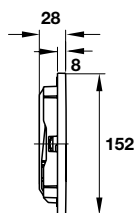

KHU CÔNG CỘNG PUBLIC AREAS

Két nước âm Mechanical 1140 cho bồn cầu treo
Mechanical 1140 concealed cistern for wall-hung toilet

Art.No.: 588.73.920

- Két nước âm Mechanical cho bồn cầu treo tường
- Khoảng cách lắp bồn cầu vào khung đỡ 180/230 mm
- Chân đế có thể điều chỉnh từ 0-200 mm
- Chế độ xả kép mặt trước 6/3 lít hoặc 4,5/3 lít
- Độ dày kết nước: 118 mm
- Sử dụng với nút nhấn xả của Häfele
- Mechanical concealed cistern for wall-hung toilet
- Fasten distance 180/230 mm
- Adjustable feet: 0-200 mm
- Front dual flush 6/3 litres or 4.5/3 litres
- Thickness: 118 mm
- Compatible with Häfele Mechanical actuator

Nút nhấn xả thải Mechanical tròn
Dual Mechanical actuator plate round

- Màu chrome / Chrome **588.73.543**
- Màu trắng / White **588.73.544**
- Màu đen / Black **588.73.545**

- Nút xả thải kép
- Chất liệu bằng nhựa
- Flush actuator plate with dual flush system
- Plastic material

Nút nhấn xả thải Mechanical chữ nhật
Dual Mechanical actuator plate rectangle

- Màu chrome / Chrome **588.73.564**
- Màu trắng / White **588.73.565**
- Màu đen / Black **588.73.566**

- Nút xả thải kép
- Chất liệu bằng nhựa
- Flush actuator plate with dual flush system
- Plastic material