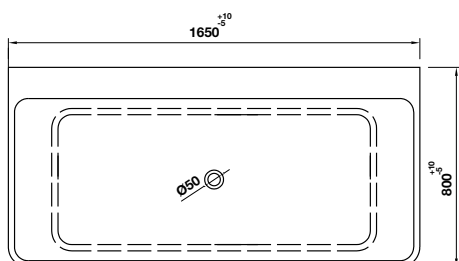

SẢN PHẨM ĐÁ NHÂN TẠO SOLID SURFACE

Bồn tắm đặt sàn HVN8030
Free-standing bath HVN8015

Art.No.: 588.87.611

- Kích thước: 1650 x 800 x 550mm
- Vật liệu: Đá nhân tạo Solid Surface
- Hoàn thiện: Trắng mờ
- Có xả tràn
- Bao gồm bộ xả pop-up và bẫy mùi
- Dimension: 1650 x 800 x 550mm
- Material: Solid Surface
- Finish: Matt White
- With overflow
- Included pop-up waste set & siphon