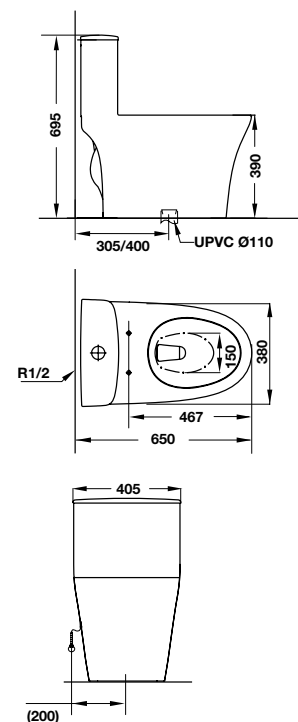

Art.No.: 588.79.406

- Bồn cầu một khối màu trắng 650 x 405 x 695 mm
- Thiết kế không vành
- Tráng men Nano
- Nút xả kép nằm ở trên
- Hệ thống xả Syphonic jet 3.5/5 lit
- Tâm xả 305 mm
- Nắp bồn cầu đóng êm, bộ phụ kiện lắp đặt
- White one-piece toilet 650 x 405 x 695 mm
- Rimless design
- Nano self-cleaning glaze
- Top dual flush
- Syphonic jet action 3.5/5 liters
- Rough-in 305 mm
- Seat and cover with soft closure, mounting set