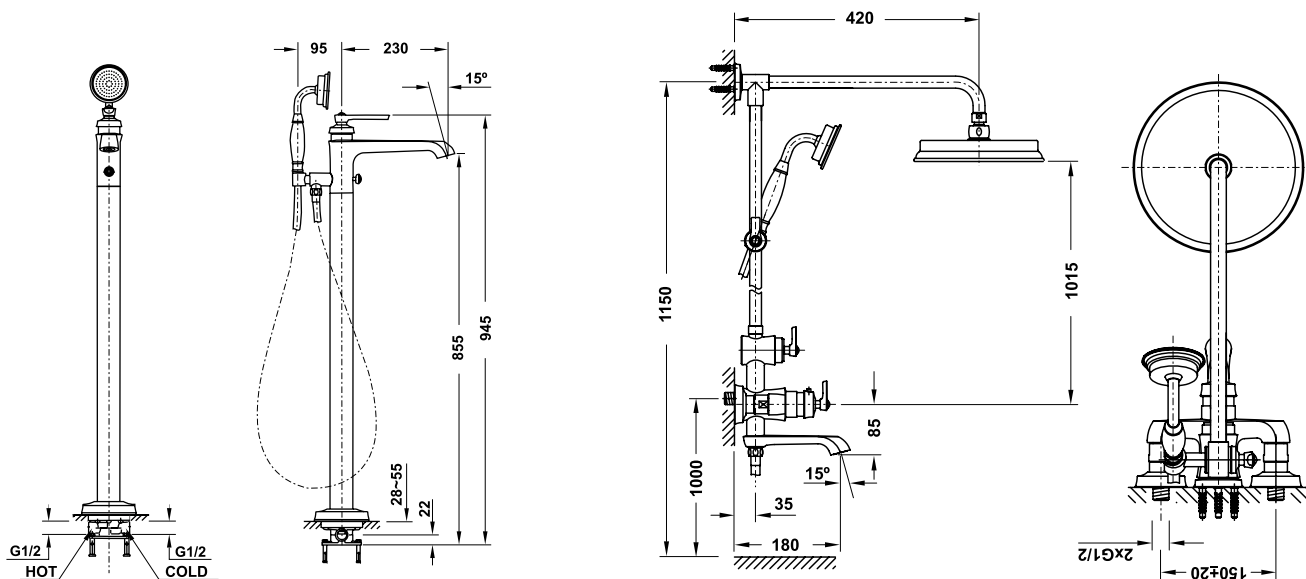

Art.No.: 589.35.035

1. Lưu lượng nước ở 3 bar:
     - Sen đầu: 15 lít/phút
     - Sen tay: 7 lít/phút
     - Vòi xả bồn: 12 lít/phút
   - Áp lực nước vận hành: 1 - 5 bar
   - Khóa nhiệt độ an toàn ở 38°C, chống bỏng
   - Dây sen PVC 1500 mm
   - Chất liệu: Đồng - Màu sắc: Đồng cổ
3. Flow rate at 3 bar:
     - Overhead shower: 15 l/min
     - Hand shower: 7 l/min
     - Spout outlet: 12 l/min
   - Operating pressure: 1 - 5 bar
   - Thermostat at 38°C, anti-scald
   - PVC hose 1500 mm
   - Material: Brass - Finish: Oil-rubbed bronze