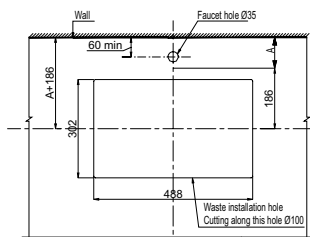

Art.No.: 588.79.130

Art.No.: 588.79.131

- Kích thước: 558x372x145 mm
- Tráng men Nano
- Hoàn thiện: Trắng
- Không có lỗ gắn vòi
- Không có xả tràn
- Đặt riêng siphon và bộ xả
- Dimension: 558x372x145 mm
- Nano self-cleaning glaze
- Finish: White
- Without tap platform
- Without overflow
- Order siphon and waste set separately

- Kích thước: 546x406x180 mm
- Tráng men Nano
- Hoàn thiện: Trắng
- Có lỗ gắn vòi
- Có xả tràn
- Đặt riêng siphon và bộ xả
- Dimension: 546x406x180 mm
- Nano self-cleaning glaze
- Finish: White
- With tap platform
- With overflow
- Order siphon and waste set separately