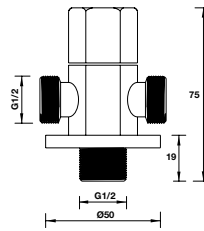

Van khóa nước dạng lục giác 2 đường nước
Hexagon stop valve 2 outlets

Art.No.: 495.61.252

- Kích thước liên kết vào tường G 1/2
- Kích thước liên kết đường cấp nước G 1/2
- Chất liệu: Đồng
- Màu sắc: Chrome
- Connection dimension wall G 1/2
- Connection dimension outlet G 1/2
- Material: Brass
- Finish: Chrome