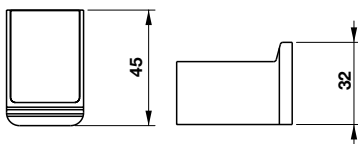

Art.No.: 495.80.232

- Chất liệu: Đồng, kính trắng
- Treo tường
- Màu sắc: Chrome
- Material: Brass white glass
- Wall-mounted
- Finish: Chrome