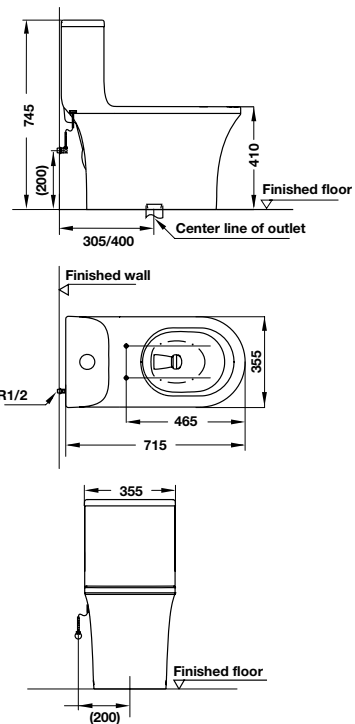

Art.No.: 588.79.408

1. Bồn cầu một khối màu trắng 715x355x745 mm
   - Thiết kế không vành
   - Tráng men nano
   - Núm xả kép nằm ở trên
   - Hệ thống xả Syphonic jet 3.5/6 lít
   - Tâm xả 305 mm
   - Nắp bồn cầu đóng êm, bộ phụ kiện lắp đặt
2. White one-piece toilet 715x355x745 mm
   - Rimless design
   - Nano self-cleaning glaze
   - Top dual flush
   - Syphonic jet action 3.5/6 liters
   - Rough-in 305mm
   - Seat and cover with soft closure, mounting set