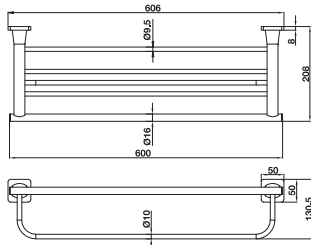

Kệ để khăn tắm MYSTERIOUS MYSTERIOUS towel rack

Art.No.: 580.41.513

- Khoảng cách khoan 556 mm
- Chất liệu: Đồng
- Treo tường
- Màu sắc: Đen
- Drilling distance 556 mm
- Material: brass
- Wall-mounted
- Finish: Black