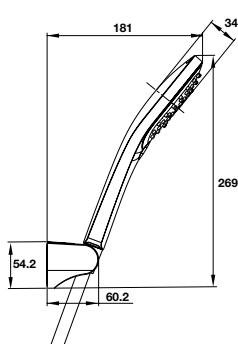

Art.No.: 485.60.626

- Sen tay 5 chức năng
- Giá đỡ có thể điều chỉnh
- Dây sen PVC 1200 mm
- Màu sắc: Chrome
- 5-function hand shower
- Adjustable holder
- PVC hose 1200 mm
- Finish: Chrome

SEN TAY HAND SHOWERS