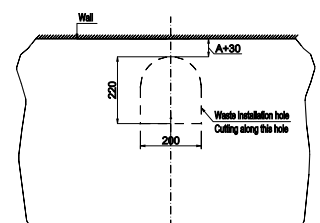

Art.No.: 588.79.031

- Kích thước: 420x420x145 mm
- Tráng men Nano
- Hoàn thiện: Trắng
- Có lỗ gắn vòi
- Có xả tràn
- Đặt riêng siphon và bộ xả
- Dimension: 420 x 420 x 145 mm
- Nano self-cleaning glaze
- Finish: White
- With tap platform
- With overflow
- Order siphon and waste set separately