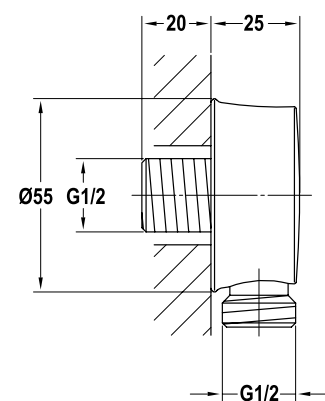

BỘ SỬU TẬP KYOTO KYOTO COLLECTION

Sen đầu gắn tường KYOTO màu vàng KYOTO overhead shower gold for walling

Bộ trộn âm điều nhiệt 2 đường nước KYOTO KYOTO concealed mixer 2-outlet gold

Phụ kiện cấp nước sen tay KYOTO màu vàng KYOTO water outlet gold

Art.No.: 589.35.068

- Sen đầu bằng đồng 225 mm
- Tay sen gắn tường 400 mm
- Sen đầu dễ dàng vệ sinh
- Điều chỉnh được hướng sen
- Màu sắc: Vàng

- Brass shower head 225 mm
- Brass shower arm 400 mm
- Easy to clean shower spray
- Adjustable angle
- Finish: Polished gold

Art.No.: 589.35.069

- Lưu lượng nước ở 3 bar:
  - Đường nước trên: 20 lít/phút
  - Đường nước dưới: 15 lít/phút
- Áp lực nước vận hành: 1 - 5 bar
- Khóa nhiệt độ an toàn ở 38°C, chống bỏng
- Chất liệu: Đồng
- Màu sắc: Vàng

- Flow rate at 3 bar:
  - Uppler outlet: 20 l/min
  - Lower outlet: 15 l/min
- Operating pressure: 1 - 5 bar
- Thermostat at 38°C, anti-scald
- Material: Brass
- Finish: Polished gold

Art.No.: 589.35.070

- Chất liệu: Đồng
- Màu sắc: Vàng
- Material: Brass
- Finish: Polished gold