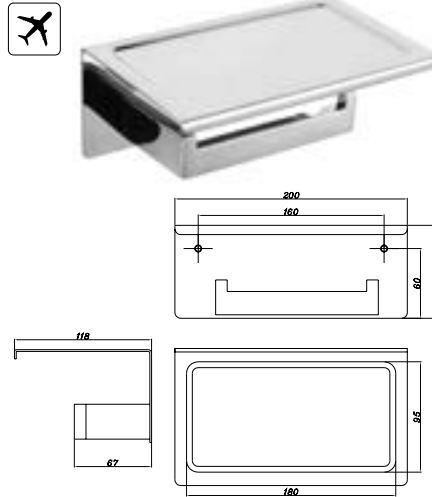

Giá treo giấy vệ sinh có kệ
Toilet paper with shelf

Art.No.: 983.24.032

- Chất liệu: SUS 304
- Treo tường
- Màu sắc: Chrome
- Kích thước: 188x120x80 mm
- Material: SUS 304
- Wall-mounted
- Finish: Chrome
- Dimension: 188x120x80 mm