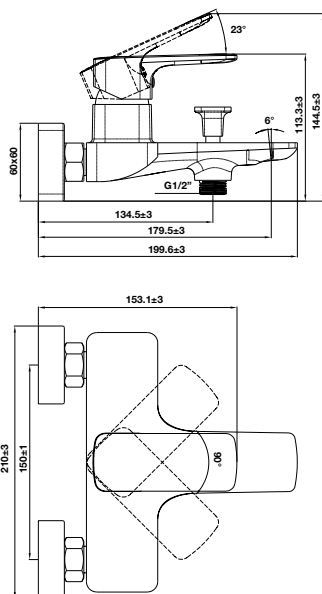

Art.No.: 589.15.035

- Lưu lượng nước ở 3 bar
  - Vòi xả bồn: 21 lit/phút
  - Đầu cấp sen: 20 lit/phút
- Màu sắc: Đen
- Flow rate at 3 bar:
  - Spout outlet: 21 liters/min
  - Shower outlet: 20 liters/min
- Finish: Black