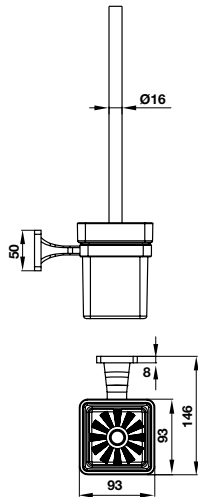

Giá treo cọ vệ sinh FORTUNE FORTUNE toilet brush holder