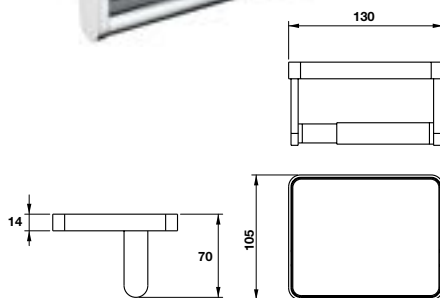

Art.No.: 495.80.233

- Chất liệu: Đồng, kính đen
- Treo tường
- Màu sắc: Chrome
- Material: Brass black glass
- Wall-mounted
- Finish: Chrome