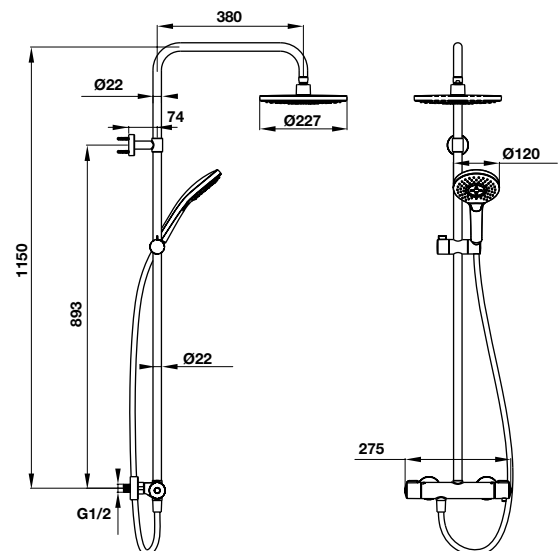

Art.No.: 495.60.101

- Lưu lượng nước ở 3 bar:
  - Sen đầu: 13.5 lit/phút
  - Sen tay: 9.2 lit/phút
- Dạng tia nước: Rain, Whirl, Mix
- Khóa nhiệt độ an toàn ở 38° C
- Dây sen PVC 1500 mm
- Màu sắc: Chrome

- Flow rate at 3 bar:
  - Overhead shower: 13.5 liters/min
  - Hand shower: 9.2 liters/min
- Spray type: Rain, Whirl, Mix
- Safety lock at 38° C
- PVC hose 1500 mm
- Finish: Chrome