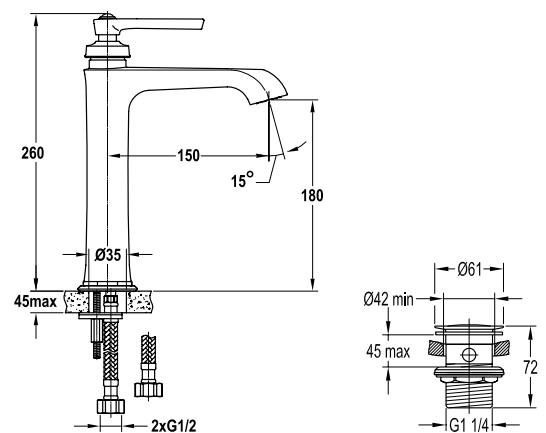

Art.No.: 589.35.060

- Lưu lượng nước ở 3 bar: 7 lít/phút
- Áp lực nước vận hành: 1 - 5 bar
- Gồm bộ xả nhấn
- Dây cấp nước 400 mm
- Chất liệu: Đồng
- Màu sắc: Vàng
- Flow rate at 3 bar: 7 l/min
- Operating pressure: 1 - 5 bar
- Pop-up waste set
- 400 mm flexible hoses
- Material: Brass
- Finish: Polished gold