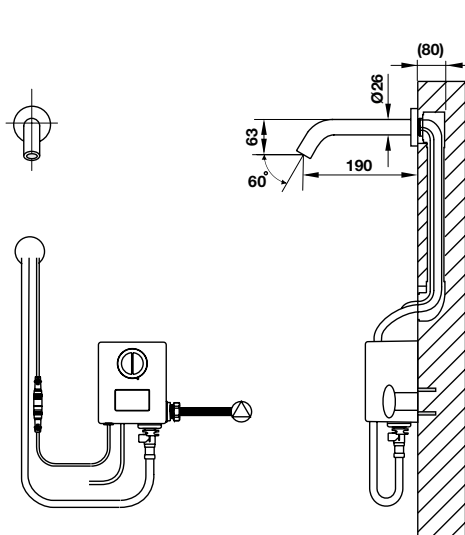

Art.No.: 589.64.031

- Vòi xịt xà phòng tự động
- Thể tích 1000ml
- Lưu lượng: 0.6-2.0 ml/ lần
- Vật liệu: Đồng
- Màu sắc: Chrome
- Kích thước: 185 x 26 x 75 mm
- Nguồn điện:
  - DC 6V (4 Pin Alkaline/ 1.5 V, D type)
  - AC 110-240V 50/60Hz
- Sensor soap dispenser tap
- With soap/ liquid bottle 1000ml
- Flow of soap liquid: 0.6-2.0 ml/ time
- Material: Brass
- Finish: Chrome
- Size: 185 x 26 x 75 mm
- Power:
  - DC 6V (4 Alkaline bateries /1.5V, D type)
  - AC 110-240V 50/60Hz