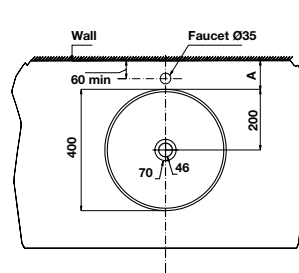

Art.No.: 588.79.060

- Kích thước: 400x145 mm
- Tráng men Nano
- Hoàn thiện: Trắng
- Không có lỗ gắn vòi
- Không có xả tràn
- Đặt riêng siphon và bộ xả
- Dimension: 400x145 mm
- Nano self-cleaning glaze
- Finish: White
- Without tap platform
- Without overflow
- Order siphon and waste set separately