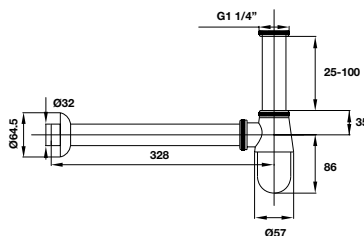

Bẫy nước P-trap
Water P-trap

Art.No.: 495.61.242

- Chiều cao có thể điều chỉnh 30-110 mm
- Cách tường 320 mm
- Kích thước liên kết đường cấp nước G 1¼
- Màu sắc: Chrome
- Adjustable height 30-110 mm
- Distance to wall 320 mm
- Connection dimension outlet G 1¼
- Finish: Chrome