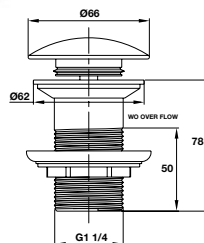

Bộ xả nhấn cho chậu không có xả tràn
Pop-up waste set for basin without overflow

Chrome / Chrome **589.25.986**

Đen / Matt Black **589.25.987**

- Kích thước liên kết G 1¼
- Sử dụng với chậu rửa không có lỗ xả tràn
- Chất liệu: Đồng
- Connection dimension G 1¼
- Used for basin without overflow hole
- Material: Brass