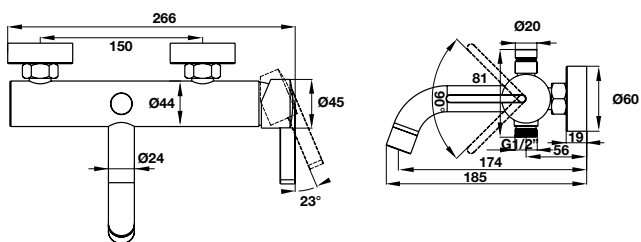

BỘ SỬU TẬP ROOTS ROOTS COLLECTION

Bộ trộn nổi 2 đường nước ROOTS ROOTS exposed mixer 2 outlets

Art.No.: 495.61.145

- Lưu lượng nước ở 3 bar:
  - Vòi xả bồn: 11.3 lít/phút
  - Đầu cấp sen: 12.7 lít/phút
- Màu sắc: Chrome
- Flow rate at 3 bar
  - Spout outlet: 11.3 liters/min
  - Shower outlet: 12.7 liters/min
- Finish: Chrome

Bộ trộn bồn tắm đặt sàn ROOTS ROOTS floor-standing bath mixer

Art.No.: 495.61.177

- Lưu lượng nước ở 3 bar:
  - Vòi xả bồn: 15.5 lít/phút
  - Đầu cấp sen: 10.2 lít/phút
- Dây sen 1500 mm
- Đã bao gồm bộ âm
- Màu sắc: Chrome
- Flow rate at 3 bar:
  - Spout outlet: 15.5 liters/min
  - Shower outlet: 10.2 liters/min
- Shower hose 1500 mm
- Basic set included
- Finish: Chrome

Gợi ý kết hợp / Combine suggestion: