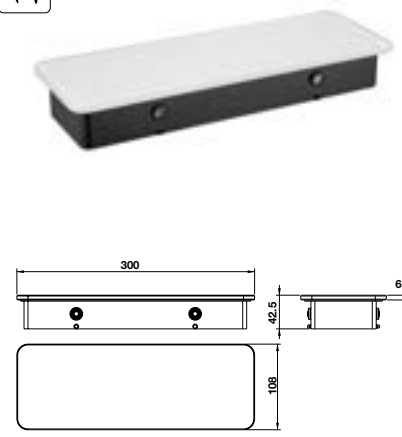

Art.No.: 495.80.238

- Chất liệu: Nhựa, kính trắng
- Phụ kiện trượt
- Material: White glass with black plastic insert
- Sliding accessory