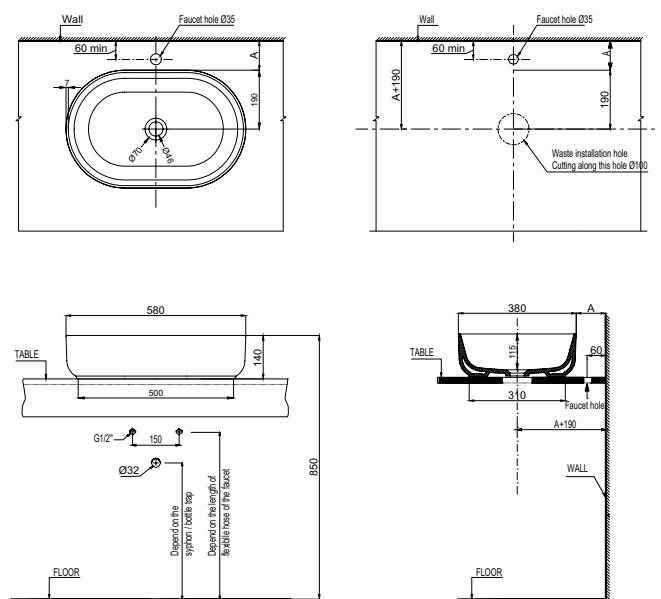

Chậu đặt bàn VIGOR 580x380x140
VIGOR above counter basin 580x380x140

NEW

Art.No.: 588.79.077

- Kích thước: 580x380x140 mm
- Tráng men Nano
- Hoàn thiện: Trắng
- Không có lỗ gắn vòi
- Không có xả tràn
- Đặt riêng siphon và bộ xả
- Dimension: 580x380x140 mm
- Nano self-cleaning glaze
- Finish: White
- Without tap platform
- Without overflow
- Order siphon and waste set separately