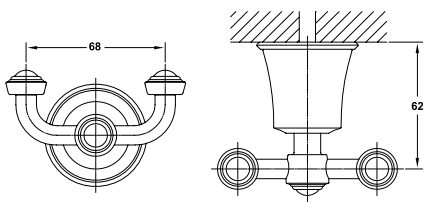

BỘ SỬU TẬP KYOTO KYOTO COLLECTION

Art.No.: 580.57.201

- Chất liệu: Đồng
- Màu sắc: Vàng
- Material: Brass
- Finish: Polished gold