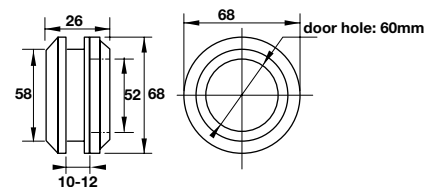

Tay nắm phòng tắm kính Knob handles

Art.No.: **981.53.272**

- Vật liệu: Đồng thau
- Hoàn thiện: Chrome bóng
- Độ dày cửa: 8-12 mm
- Materials: Brass
- Finish: Polished Chrome
- Glass thickness: 8-12 mm

Tay nắm âm cho cửa kính Flush handle