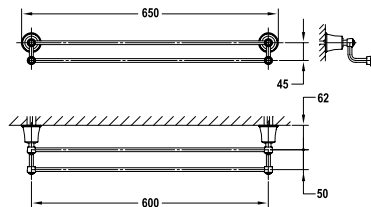

Art.No.: 580.57.213

- Chiều dài 650 mm
- Khoảng cách khoan tường 600 mm
- Chất liệu: Đồng
- Màu sắc: Vàng
- Length 650 mm
- Drill distance 600 mm
- Material: Brass
- Finish: Polished gold