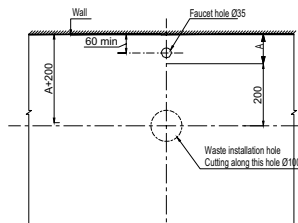

Art.No.: 588.79.031

- Kích thước: 420x420x145 mm
- Tráng men Nano
- Hoàn thiện: Trắng
- Có lỗ gắn vòi
- Có xả tràn
- Đặt riêng siphon và bộ xả
- Dimension: 420 x 420 x 145 mm
- Nano self-cleaning glaze
- Finish: White
- With tap platform
- With overflow
- Order siphon and waste set separately