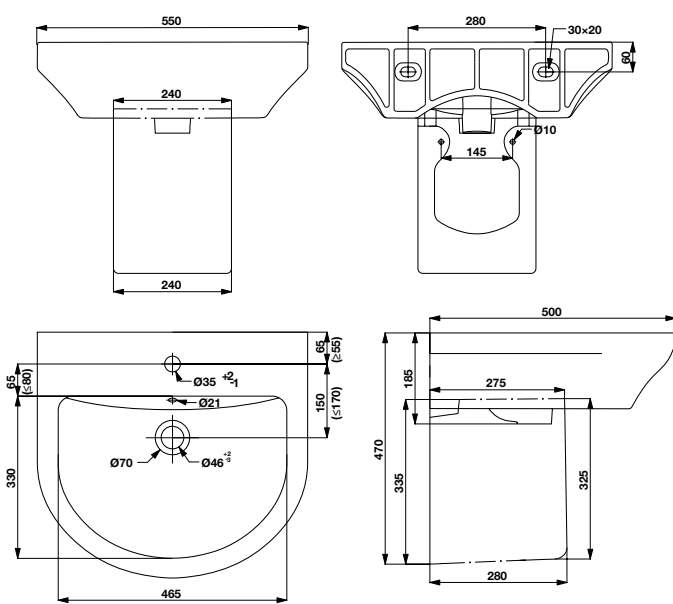

Art.No.: 588.79.111

- Kích thước: 550x450x845 mm
- Tráng men Nano
- Hoàn thiện: Trắng
- Có lỗ gắn vòi
- Có xả tràn
- Đặt riêng siphon và bộ xả
- Dimension: 550x450x845 mm
- Nano self-cleaning glaze
- Finish: White
- With tap platform
- With overflow
- Order siphon and waste set separately