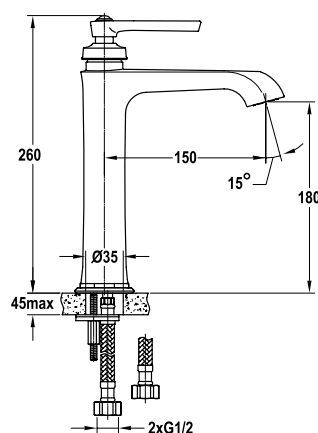

Art.No.: 589.35.031

- Lưu lượng nước ở 3 bar: 7 lít/phút
- Áp lực nước vận hành: 1 - 5 bar
- Gồm bộ xả nhấn
- Dây cấp nước 400 mm
- Chất liệu: Đồng
- Màu sắc: Đồng cổ

- Flow rate at 3 bar: 7 l/min
- Operating pressure: 1 - 5 bar
- Pop-up waste set
- 400 mm flexible hoses
- Material: Brass
- Finish: Oil-rubbed bronze