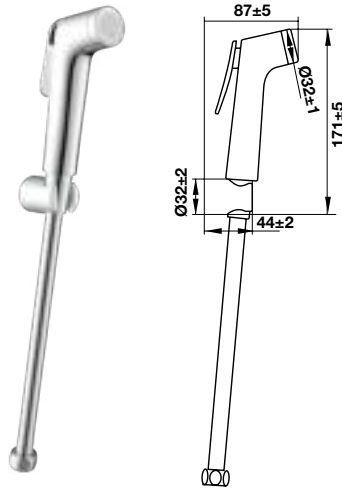

Vòi xịt vệ sinh Airsense chrome
Toilet spray Airsense chrome

Art.No.: 485.95.039

- Chất liệu: dây nhựa mạ PVC chrome
- Dây sen c 1200mm
- Màu sắc: chrome
- Material: ABS
- PVC 1200 mm
- Finish: Chrome