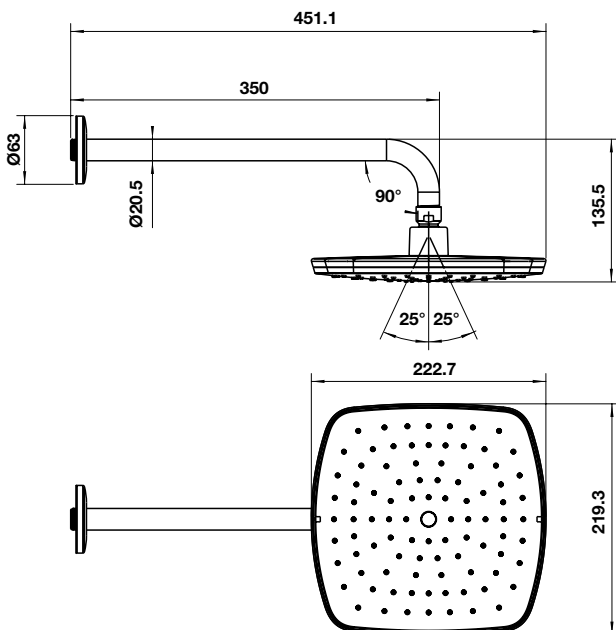

SEN TAY / HAND SHOWERS

Cảm giác sáng khoái hoàn toàn nằm trong tay bạn

The sheer pleasure, totally in your hand

Sen tay

Hand showers

Không thiết kế sen tắm nào có thể sánh được với sen tay về sự linh hoạt trong sử dụng: Bạn di chuyển dòng nước theo ý muốn và khiến nó hoàn toàn phục vụ mình. Với sen tay Häfele, trải nghiệm của bạn càng thêm tuyệt vời nhờ nút nhấn để sử dụng, giúp nhanh chóng chuyển đổi dạng tia nước khi cần.