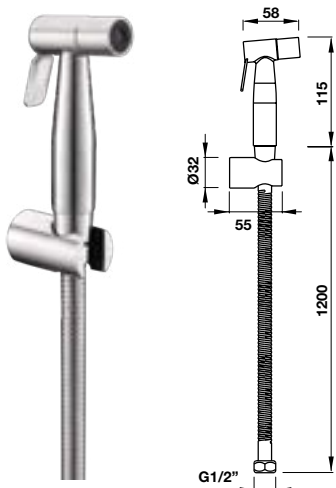

Vòi xịt vệ sinh có giá đỡ và dây sen 120 cm
Toilet spray with holder & 120 cm hose

Art.No.: 485.95.032

- Lưu lượng nước ở 1 bar: 3.31 lít/phút
- Wall holder and hose 120 cm
- Chất liệu: SUS 304
- Màu sắc: Chrome
- Flow rate at 1 bar: 3.31 litres/min
- Wall holder and hose 120 cm
- Material: SUS 304
- Finish: Chrome