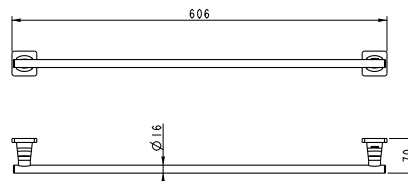

Thanh treo khăn đơn 600 mm MYSTERIOUS MYSTERIOUS single towel rail 600 mm

Art.No.: 580.41.514

- Khoảng cách khoan 606 mm
- Chất liệu: Đồng
- Treo tường
- Màu sắc: Đen
- Single towel rail 600mm
- Drill distance: 606mm
- Material: brass
- Finish: black