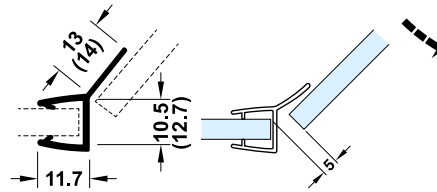

Ron cửa kính 135°
Glass door seal 135°

Kính/ For glass: 8-10mm **950.50.006**
Kính/ For glass: >10-12mm **950.50.007**

- Vật liệu: PVC
- Chiều dài: 2500 mm
- Materials: PVC
- Length: 2500 mm