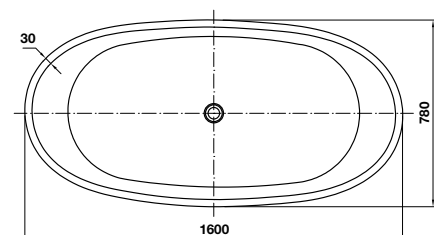

Art.No.: 588.99.680

- Bồn tắm độc lập 1600x780x600 mm
- Chất liệu: Acrylic
- Độ dày: 3.5 mm
- Đóng gói gồm: bộ xả, chân đế

- Freestanding Bathtub 1600x780x600
- Material: acrylic
- Thickness: 3.5mm
- Waste set, support frame