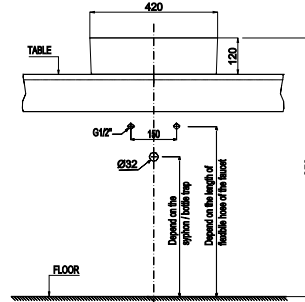

Art.No.: 588.79.031

- Kích thước: 420x420x145 mm
- Tráng men Nano
- Hoàn thiện: Trắng
- Có lỗ gắn vòi
- Có xả tràn
- Đặt riêng siphon và bộ xả
- Dimension: 420 x 420 x 145 mm
- Nano self-cleaning glaze
- Finish: White
- With tap platform
- With overflow
- Order siphon and waste set separately