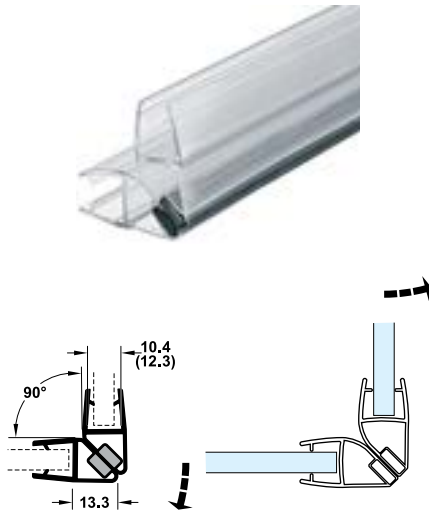

PHỤ KIỆN PHÒNG TẮM BATHROOM FITTING

Ron cửa kính nam châm 90° Magnetic glass door seal 90°