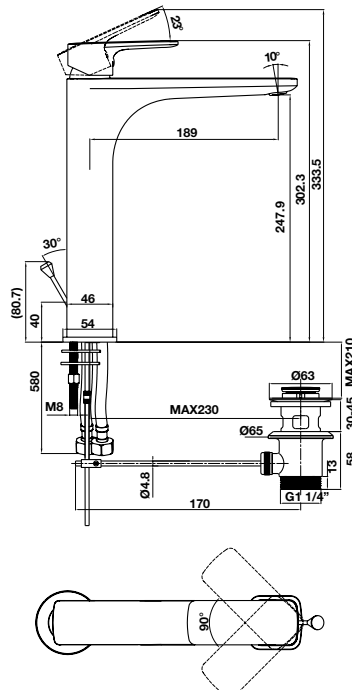

BỘ SƯU TẬP KOBE KOBE COLLECTION

Art.No.: 589.15.002

- Lưu lượng nước ở 3 bar: 9 lít/phút
- Không gồm bộ xả
- Màu sắc: Chrome
- Flow rate at 3 bar: 9 liters/min
- Without waste set
- Finish: Chrome

* Vui lòng chọn bộ xả vòi trang 152.
Please select waste set at page 152.

Art.No.: 589.15.003

- Lưu lượng nước ở 3 bar: 9 lít/phút
- Gồm bộ xả kéo
- Màu sắc: Chrome
- Flow rate at 3 bar: 9 liters/min
- With pull-rod waste set
- Finish: Chrome

Art.No.: 589.15.004

- Lưu lượng nước ở 3 bar: 10 lít/phút
- Không gồm bộ xả
- Màu sắc: Chrome
- Flow rate at 3 bar: 10 liters/min
- Without waste set
- Finish: Chrome

* Vui lòng chọn bộ xả vòi trang 152.
Please select waste set at page 152.