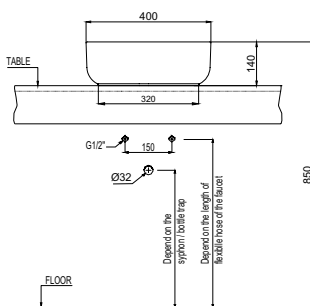

Art.No.: 588.79.060

- Kích thước: 400x145 mm
- Tráng men Nano
- Hoàn thiện: Trắng
- Không có lỗ gắn vòi
- Không có xả tràn
- Đặt riêng siphon và bộ xả
- Dimension: 400x145 mm
- Nano self-cleaning glaze
- Finish: White
- Without tap platform
- Without overflow
- Order siphon and waste set separately