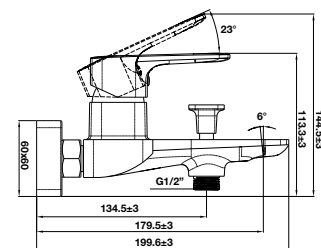

BỘ SỬU TẬP KOBE KOBE COLLECTION

Vòi xả bồn 2 đường nước 160 KOBE chrome KOBE bath spout 2 outlets 160 chrome

Art.No.: 589.15.061

- Lưu lượng nước ở 3 bar - đường nước 1: 31 lit/phút
- Lưu lượng nước ở 3 bar - đường nước 2: 30 lit/phút
- Màu sắc: Chrome
- Flow rate at 3 bar - outlet 1: 31 liters/min
- Flow rate at 3 bar - outlet 2: 30 liters/min
- Finish: Chrome

Bộ trộn nổi 1 đường nước KOBE chrome KOBE exposed mixer 1 outlet chrome

Art.No.: 589.15.006

- Lưu lượng nước ở 3 bar: 22 lit/phút
- Màu sắc: Chrome
- Flow rate at 3 bar: 22 liters/min
- Finish: Chrome

Bộ trộn nổi 2 đường nước KOBE chrome KOBE exposed mixer 2 outlets chrome

Art.No.: 589.15.005

- Lưu lượng nước ở 3 bar:
  - Vòi xả bồn: 21 lit/phút
  - Đầu cấp sen: 20 lit/phút
- Màu sắc: Chrome
- Flow rate at 3 bar
  - Spout outlet: 21 liters/min
  - Shower outlet: 20 liters/min
- Finish: Chrome

Gợi ý kết hợp sản phẩm với bộ trộn nổi Proposed items for exposed mixers

495.60.104

485.60.051