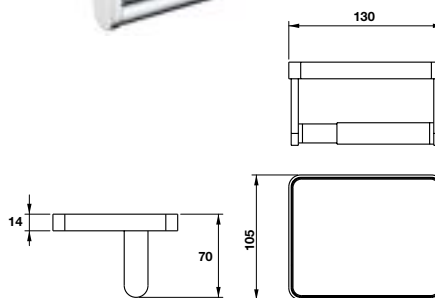

Art.No.: 495.80.231

- Chất liệu: Đồng, kính trắng
- Treo tường
- Màu sắc: Chrome
- Material: Brass with white glass
- Wall-mounted
- Finish: Chrome