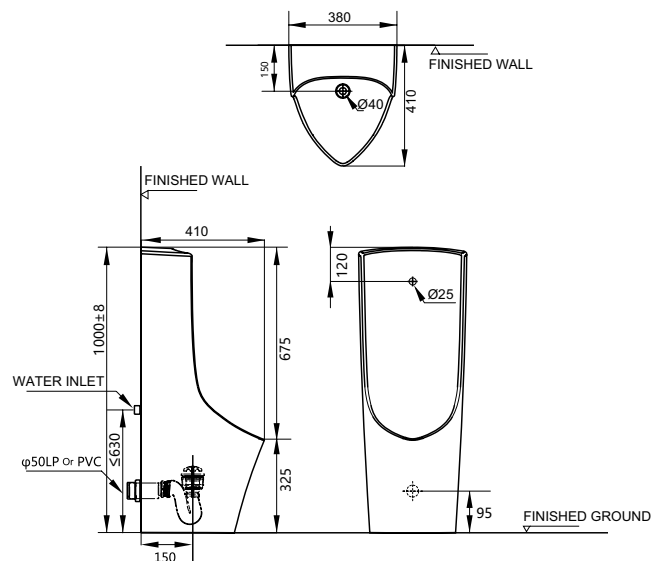

Art.No.: 588.79.423

- Kích thước: 380x410x1000 mm
- Chế độ xả:
  - Lần đầu: 0.45 ~ 1.20L
  - Lần hai : 0.90 ~ 2.40L
- Áp lực nước: 0.3~0.6 Mpa
- Gồm bộ xả và phụ kiện lắp đặt
- Nguồn: DC 6V
- Pedestal urinal: 380x410x1000 mm
- Flushing:
  - First time: 0.45-1.20L
  - Second time: 0.90-2.40L
- Pressure: 0.3~0.6 Mpa
- Drainer and fixing accessories
- Power: DC 6V