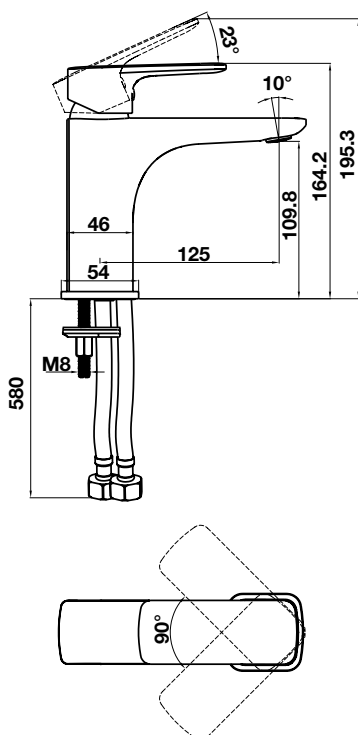

BỘ SỬU TẬP KOBE KOBE COLLECTION

Art.No.: 589.15.000

- Lưu lượng nước ở 3 bar: 10 lit/phút
- Không gồm bộ xả
- Màu sắc: Chrome
- Flow rate at 3 bar: 10 liters/min
- Without waste set
- Finish: Chrome

* Vui lòng chọn bộ xả vòi trang 152.
Please select waste set at page 152.

Art.No.: 589.15.001

- Lưu lượng nước ở 3 bar: 10 lit/phút
- Gồm bộ xả kéo
- Màu sắc: Chrome
- Flow rate at 3 bar: 10 liters/min
- With pull-rod waste set
- Finish: Chrome