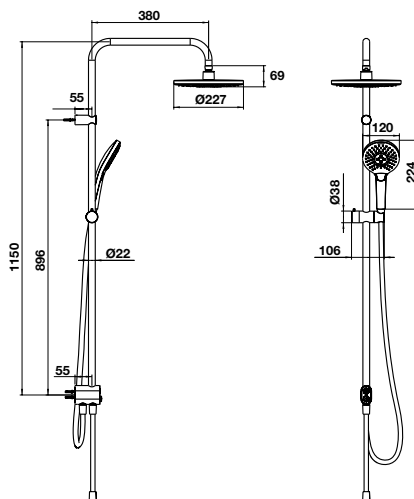

Art.No.: 589.23.155

- Lưu lượng nước ở 3 bar:
  - Sen đầu: 17 lit/phút
  - Sen tay: 11.8 lit/phút
- Dạng tia nước: Rain, Whirl, Mix
- Dây sen PVC 1500 mm & 600 mm
- Màu sắc: Chrome
- Flow rate at 3 bar:
  - Overhead shower: 17 liters/min
  - Hand shower: 11.8 liters/min
- Spray type: Rain, Whirl, Mix
- PVC hose 1500 mm & 600 mm
- Finish: Chrome

Art.No.: 495.60.104

- Lưu lượng nước ở 3 bar:
  - Sen đầu: 15.7 lit/phút
  - Sen tay: 10.1 lit/phút
- Dạng tia nước: Rain, Whirl, Mix
- Dây sen PVC 1500 mm & 600 mm
- Màu sắc: Chrome
- Flow rate at 3 bar:
  - Overhead shower: 15.7 liters/min
  - Hand shower: 10.1 liters/min
- Spray type: Rain, Whirl, Mix
- PVC hose 1500 mm & 600 mm
- Finish: Chrome

Art.No.: 495.60.105

- Lưu lượng nước ở 3 bar:
  - Sen đầu: 15.7 lit/phút
  - Sen tay: 10.1 lit/phút
- Dạng tia nước: Rain, Whirl, Mix
- Dây sen PVC 1500 mm & 600 mm
- Màu sắc: Đen
- Flow rate at 3 bar:
  - Overhead shower: 15.7 liters/min
  - Hand shower: 10.1 liters/min
- Spray type: Rain, Whirl, Mix
- PVC hose 1500 mm & 600 mm
- Finish: Black