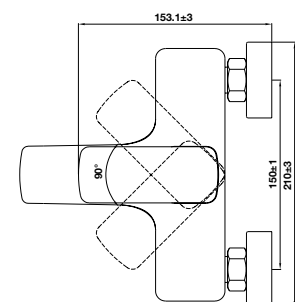

BỘ SỬU TẬP KOBE KOBE COLLECTION

Vòi xả bồn 2 đường nước 160 KOBE chrome KOBE bath spout 2 outlets 160 chrome

Art.No.: 589.15.061

- Lưu lượng nước ở 3 bar - đường nước 1: 31 lit/phút
- Lưu lượng nước ở 3 bar - đường nước 2: 30 lit/phút
- Màu sắc: Chrome
- Flow rate at 3 bar - outlet 1: 31 liters/min
- Flow rate at 3 bar - outlet 2: 30 liters/min
- Finish: Chrome

Bộ trộn nổi 1 đường nước KOBE chrome KOBE exposed mixer 1 outlet chrome

Art.No.: 589.15.006

- Lưu lượng nước ở 3 bar: 22 lit/phút
- Màu sắc: Chrome
- Flow rate at 3 bar: 22 liters/min
- Finish: Chrome

Bộ trộn nổi 2 đường nước KOBE chrome KOBE exposed mixer 2 outlets chrome

Art.No.: 589.15.005

- Lưu lượng nước ở 3 bar:
  - Vòi xả bồn: 21 lit/phút
  - Đầu cấp sen: 20 lit/phút
- Màu sắc: Chrome
- Flow rate at 3 bar
  - Spout outlet: 21 liters/min
  - Shower outlet: 20 liters/min
- Finish: Chrome

Gợi ý kết hợp sản phẩm với bộ trộn nổi Proposed items for exposed mixers

495.60.104

485.60.051