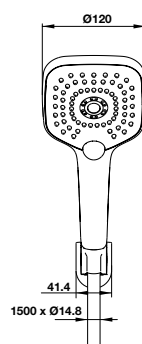

Art.No.: 485.60.626

- Sen tay 5 chức năng
- Giá đỡ có thể điều chỉnh
- Dây sen PVC 1200 mm
- Màu sắc: Chrome
- 5-function hand shower
- Adjustable holder
- PVC hose 1200 mm
- Finish: Chrome

SEN TAY HAND SHOWERS