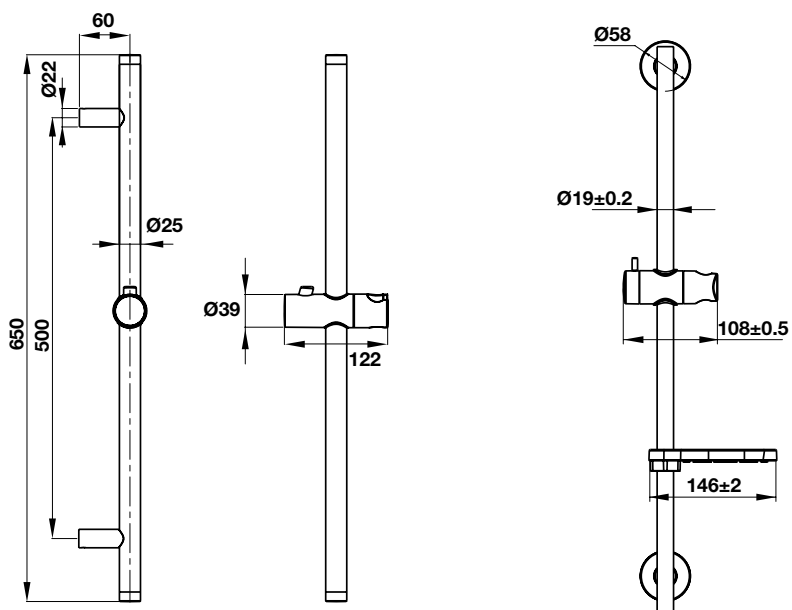

SEN TAY HAND SHOWERS

Sen tay Self-clean S 3 chức năng 3F self-clean S hand shower

Art.No.: 485.60.629

- Sen tay 3 chức năng
- Màu sắc: chrome / trắng
- 3-function hand shower
- Finish: Chrome/White

Thanh trượt 650R cho sen tay 650R shower rail

Màu chrome / Chrome

485.60.614

Màu đen / Black

485.60.704

- Thanh trượt cho sen tay 650 mm
- Shower rail 650 mm

Thanh trượt SUS 600 mm SUS sliding rail 660 mm

Art.No.: 485.60.706

- Chiều dài: 660 mm
- Khoảng cách khoan tường: 590 mm
- Giá đỡ có thể điều chỉnh
- Màu sắc: chrome
- Length: 660 mm
- Drill distance: 590 mm
- Adjustable holder
- Finish: Chrome

Sen tay Self-clean R 3 chức năng 3F Self-clean R hand shower

Art.No.: 485.60.630

- Sen tay 3 chức năng
- Màu sắc: chrome / trắng
- 3-function hand shower
- Finish: Chrome/White