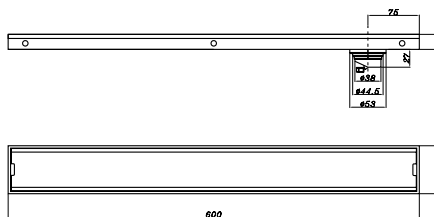

Art.No.: 983.24.106

- Chất liệu: SUS 304
- Nắp che có thể tháo rời
- Bao gồm nắp ngăn mùi
- Màu sắc: Brushed nickel
- Kích thước: 68x600mm - Ø45
- Material: SUS3 304
- Cover is removable
- Odor cover is included
- Finish: Brushed nickel
- Dimensions: 68x600mm - Ø45