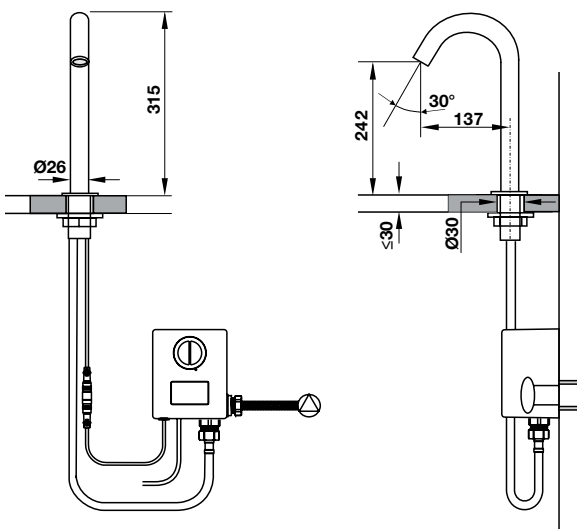

Art.No.: 589.64.000

- Vòi cảm ứng
- Vật liệu: Đồng
- Màu sắc: Chrome
- Áp lực nước: 0.05-0.8Mpa
- Lưu lượng nước ở 3 bar: 3 lít/phút
- Kích thước: 163 x 26 x 315 mm
- Nguồn điện:
  - DC 6V (4 Pin Alkaline/ 1.5 V, AA type)
  - AC 230V 50/60Hz
- Không có bộ xả
- Sensor faucet
- Material: Brass
- Finish: Chrome
- Water Pressure: 0.05-0.8Mpa
- Flow rate at 3 bar: 3 liters/min
- Size: 163 x 26 x 315 mm
- Power:
  - DC 6V (4 Alkaline bateries /1.5V, AA type)
  - AC 230V 50/60Hz
- Without waste set

Art.No.: 589.64.060

- Vòi xịt xà phòng tự động
- Thể tích 1000ml
- Lưu lượng: 0.6-2.0 ml/ lần
- Vật liệu: Đồng
- Màu sắc: Chrome
- Kích thước: 163 x 26 x 265 mm
- Nguồn điện:
  - DC 6V (4 Pin Alkaline/ 1.5 V, D type)
  - AC 110-240V 50/60Hz
- Sensor soap dispenser tap
- With soap/ liquidbottle 1000ml
- Flow of soap liquid: 0.6-2.0 ml/ time
- Material: Brass
- Finish: Chrome
- Size: 163 x 26 x 265 mm
- Power:
  - DC 6V (4 Alkaline bateries /1.5V, AA type)
  - AC 230V 50/60Hz