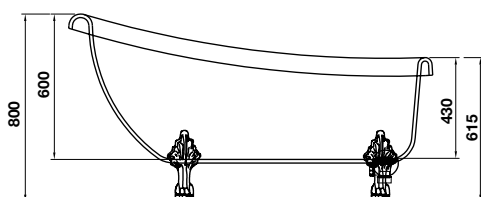

BỘ SỬU TẬP NAGOYA **NAGOYA COLLECTION**

- Bồn tắm độc lập hình bầu dục, bằng acrylic màu trắng
- Kích thước: 1550x700x800mm
- Dung tích: 210 lít
- Đường xả dưới chân bồn tắm, không gồm xả tràn
- Đã bao gồm bộ xả và ống thải

- Oval, white, acrylic, free-standing bathtub
- Dimension: 1550x700x800mm
- Water capacity: 210 liters
- Outlet in foot area, waste set without overflow
- Waste set and siphon included