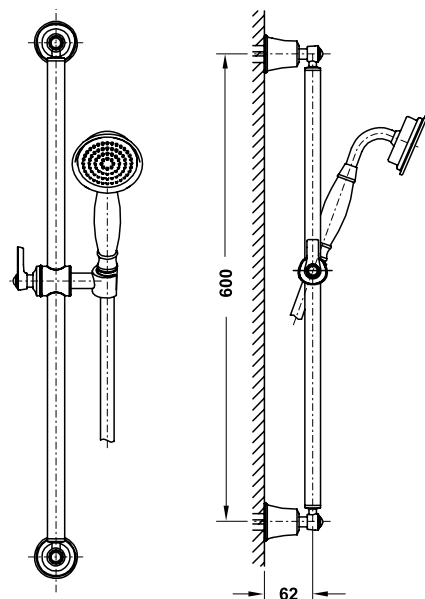

Art.No.: 589.35.067

1. Lưu lượng nước ở 3 bar: 7 lit/phút
   - Áp lực nước vận hành: 1 - 5 bar
   - Thanh trượt 600 mm
   - Dây sen PVC 1500 mm
   - Chất liệu: Đồng
   - Màu sắc: Vàng
3. Flow rate at 3 bar: 7 l/min
   - Operating pressure: 1 - 5 bar
   - Shower rail 600 mm
   - PVC hose 1500 mm
   - Material: Brass
   - Finish: Polished gold