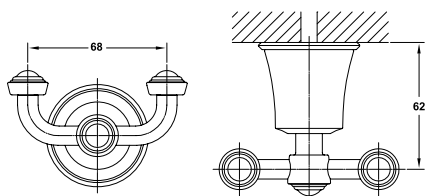

PHỤ KIỆN
PHÒNG TẮM
ACCESSORIES

BỘ SỬU TẬP KYOTO KYOTO COLLECTION

Móc đôi KYOTO
KYOTO double hook

Art.No.: 580.57.101

- Chất liệu: Đồng
- Màu sắc: Đồng cổ
- Material: Brass
- Finish: Oil-rubbed bronze

Vòng treo khăn KYOTO
KYOTO towel ring