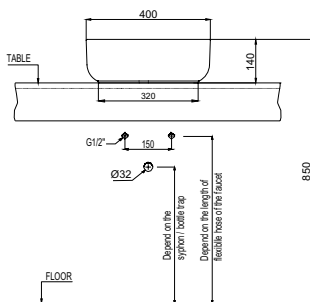

Art.No.: 588.79.031

- Kích thước: 420x420x145 mm
- Tráng men Nano
- Hoàn thiện: Trắng
- Có lỗ gắn vòi
- Có xả tràn
- Đặt riêng siphon và bộ xả
- Dimension: 420 x 420 x 145 mm
- Nano self-cleaning glaze
- Finish: White
- With tap platform
- With overflow
- Order siphon and waste set separately