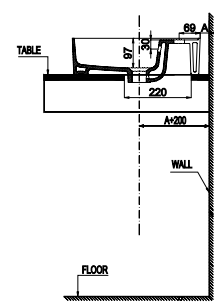

Art.No.: 588.79.031

- Kích thước: 420x420x145 mm
- Tráng men Nano
- Hoàn thiện: Trắng
- Có lỗ gắn vòi
- Có xả tràn
- Đặt riêng siphon và bộ xả
- Dimension: 420 x 420 x 145 mm
- Nano self-cleaning glaze
- Finish: White
- With tap platform
- With overflow
- Order siphon and waste set separately