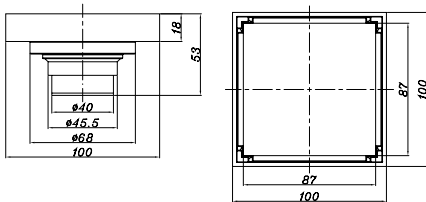

PHỤ KIỆN KHÁC OTHER ACCESSORIES

Art.No.: 983.24.096

- Chất liệu: Đồng
- Nắp che có thể tháo rời
- Bao gồm nắp ngăn mùi
- Màu sắc: Brushed nickel
- Material: brass
- Cover is removable
- Odor cover is included
- Finish: Brushed nickel