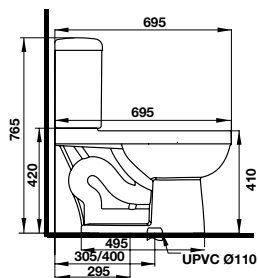

BỒN CẦU TOILETS

Bồn cầu hai khối COMPACT COMPACT two-piece toilet

Art.No.: 588.79.404

- Bồn cầu hai khối màu trắng 695x370x765 mm
- Nút xả kép nằm ở trên
- Hệ thống xả Syphonic jet 4/6 lit
- Tâm xả 305 mm
- Nắp bồn cầu đóng êm, bộ phụ kiện lắp đặt

- White two-piece toilet 695x370x765 mm
- Top dual flush
- Syphonic jet action 4/6 liters
- Rough-in 305 mm
- Seat and cover with soft closure, mounting set