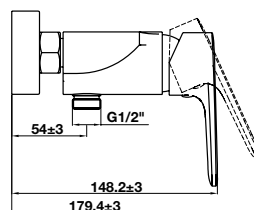

BỘ SỬU TẬP KOBE KOBE COLLECTION

Vòi xả bồn 2 đường nước 160 KOBE chrome KOBE bath spout 2 outlets 160 chrome

Art.No.: 589.15.061

- Lưu lượng nước ở 3 bar - đường nước 1: 31 lit/phút
- Lưu lượng nước ở 3 bar - đường nước 2: 30 lit/phút
- Màu sắc: Chrome
- Flow rate at 3 bar - outlet 1: 31 liters/min
- Flow rate at 3 bar - outlet 2: 30 liters/min
- Finish: Chrome

Bộ trộn nổi 1 đường nước KOBE chrome KOBE exposed mixer 1 outlet chrome

Art.No.: 589.15.006

- Lưu lượng nước ở 3 bar: 22 lit/phút
- Màu sắc: Chrome
- Flow rate at 3 bar: 22 liters/min
- Finish: Chrome

Bộ trộn nổi 2 đường nước KOBE chrome KOBE exposed mixer 2 outlets chrome

Art.No.: 589.15.005

- Lưu lượng nước ở 3 bar:
  - Vòi xả bồn: 21 lit/phút
  - Đầu cấp sen: 20 lit/phút
- Màu sắc: Chrome
- Flow rate at 3 bar
  - Spout outlet: 21 liters/min
  - Shower outlet: 20 liters/min
- Finish: Chrome

Gợi ý kết hợp sản phẩm với bộ trộn nổi Proposed items for exposed mixers

495.60.104

485.60.051