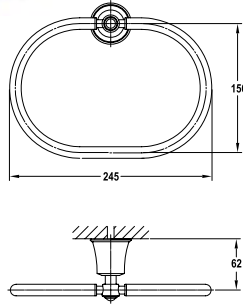

Vòng treo khăn KYOTO
KYOTO towel ring

Art.No.: 580.57.212

- Chất liệu: Đồng
- Màu sắc: Vàng
- Material: Brass
- Finish: Polished gold