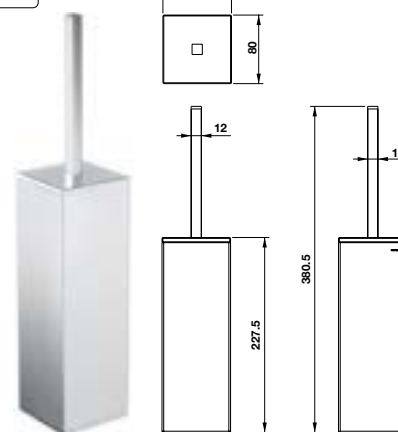

Art.No.: 495.80.230

- Chất liệu: Đồng, thép không rỉ và kính trắng
- Đặt sàn
- Màu sắc: Chrome
- Material: Brass and 304 Stainless Steel, white glass
- Floor standing
- Finish: Chrome