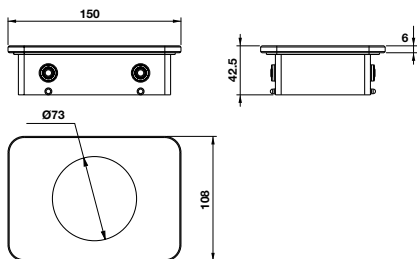

Art.No.: 495.80.242

- Chất liệu: Nhựa, kính đen
- Phụ kiện trượt
- Material: Black glass with black plastic insert
- Sliding accessory