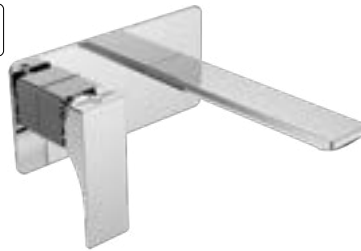

BỘ SỬU TẬP REGAL REGAL COLLECTION

Vòi trộn REGAL 250 có bộ xả kéo REGAL basin mixer 250 pull-rod

Art.No.: 589.78.001

- Lưu lượng nước ở 3 bar: 7.2 lit/phút
- Gồm bộ xả kéo
- Màu sắc: Chrome
- Flow rate at 3 bar: 7.2 liters/min
- With pull-rod waste set
- Finish: Chrome

Vòi trộn gắn tường REGAL 200 REGAL wall-mounted basin mixer 200

Art.No.: 495.61.124

- Lưu lượng nước ở 3 bar: 7.0 lit/phút
- Không gồm bộ xả
- Màu sắc: Chrome
- Flow rate at 3 bar: 7.0 liters/min
- Without waste set
- Finish: Chrome

* Vui lòng chọn bộ xả với trang 152.
Please select waste set at page 152.

Bộ trộn nổi 2 đường nước REGAL REGAL exposed mixer 2 outlets

Art.No.: 495.61.122

- Lưu lượng nước ở 3 bar:
  - Vòi xả bồn: 13.6 lit/phút
  - Đầu cấp sen: 17.4 lit/phút
- Xoay 90° để sử dụng vòi xả bồn
- Màu sắc: Chrome
- Flow rate at 3 bar
  - Spout outlet: 13.6 liters/min
  - Shower outlet: 17.4 liters/min
- Turn 90° to use bath spout
- Finish: Chrome