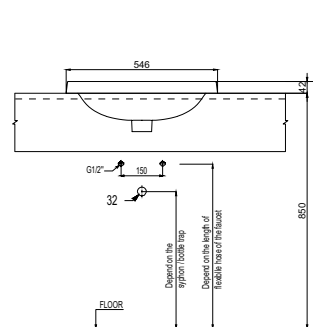

Art.No.: 588.79.130

Art.No.: 588.79.131

- Kích thước: 558x372x145 mm
- Tráng men Nano
- Hoàn thiện: Trắng
- Không có lỗ gắn vòi
- Không có xả tràn
- Đặt riêng siphon và bộ xả
- Dimension: 558x372x145 mm
- Nano self-cleaning glaze
- Finish: White
- Without tap platform
- Without overflow
- Order siphon and waste set separately

- Kích thước: 546x406x180 mm
- Tráng men Nano
- Hoàn thiện: Trắng
- Có lỗ gắn vòi
- Có xả tràn
- Đặt riêng siphon và bộ xả
- Dimension: 546x406x180 mm
- Nano self-cleaning glaze
- Finish: White
- With tap platform
- With overflow
- Order siphon and waste set separately