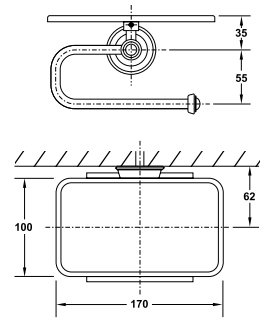

Giá treo giấy vệ sinh KYOTO có kệ
KYOTO paper holder with shelf

Art.No.: 580.57.240

- Kích thước kệ: 100x170 mm
- Chất liệu: Đồng
- Màu sắc: Vàng
- Shelf dimension: 100x170 mm
- Material: Brass
- Finish: Polished gold