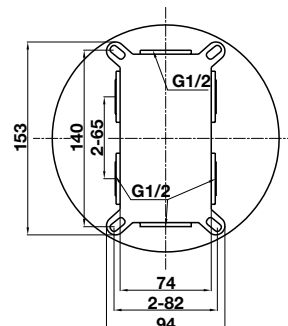

Art.No.: 495.61.147

- Lưu lượng nước ở 3 bar:
  - Đường nước trên: 18.4 lit/phút
  - Đường nước dưới: 16.3 lit/phút
- Màu sắc: Chrome
- Flow rate at 3 bar:
  - Upper outlet: 18.4 liters/min
  - Lower outlet: 16.3 liters/min
- Finish: Chrome