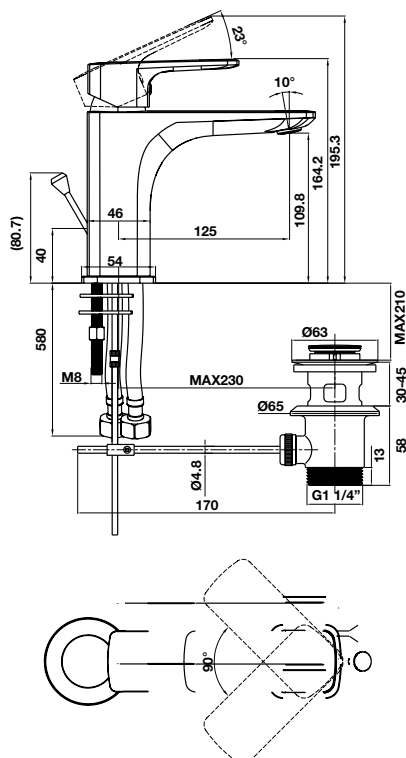

BỘ SỬU TẬP KOBE KOBE COLLECTION

Art.No.: 589.15.000

- Lưu lượng nước ở 3 bar: 10 lit/phút
- Không gồm bộ xả
- Màu sắc: Chrome
- Flow rate at 3 bar: 10 liters/min
- Without waste set
- Finish: Chrome

* Vui lòng chọn bộ xả vòi trang 152.
Please select waste set at page 152.

Art.No.: 589.15.001

- Lưu lượng nước ở 3 bar: 10 lit/phút
- Gồm bộ xả kéo
- Màu sắc: Chrome
- Flow rate at 3 bar: 10 liters/min
- With pull-rod waste set
- Finish: Chrome