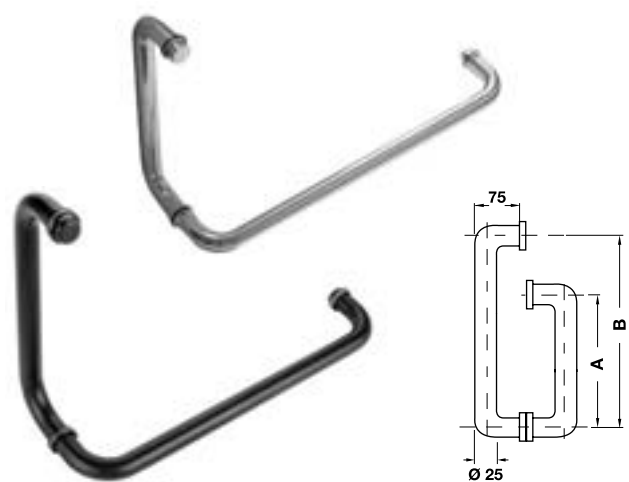

Tay nắm phòng tắm kính Shower door handles

Polished Stainless steel / Inox bóng	903.04.151
Satin Black / Đen mờ	903.04.153

- Vật liệu: Inox304
- Độ dày cửa: 6-12 mm
- C/C (A x B): 275 x 425 mm
- Materials: SUS304
- Glass thickness: 6-12 mm
- C/C (A x B): 275 x 425 mm