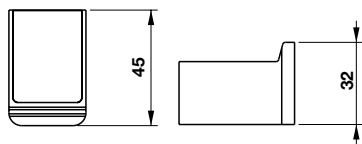

Giá treo giấy vệ sinh mặt kính đen KOBE
KOBE paper holder with black glass

Giá treo cọ vệ sinh mặt kính trắng KOBE
KOBE toilet brush holder white glass

Art.No.: 495.80.234

- Chất liệu: Đồng, kính đen
- Treo tường
- Màu sắc: Chrome
- Material: Brass with black glass
- Wall-mounted
- Finish: Chrome