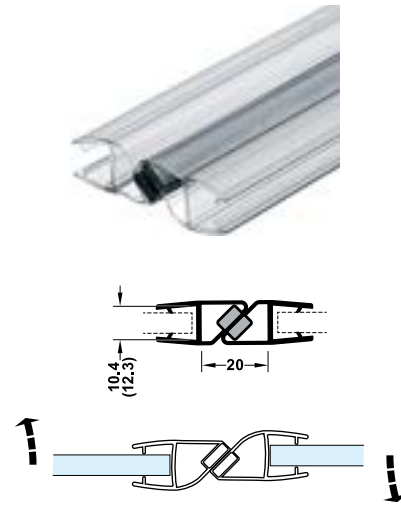

Ron cửa kính nam châm 180° Magnetic glass door seal 180°

Kính/ For glass: 8-10mm	950.50.030
Kính/ For glass: >10-12mm	950.50.031

- Vật liệu: PVC
- Hoàn thiện: Trong suốt - Nam châm màu đen
- Chiều dài: 2500 mm
- Materials: PVC
- Finish: Transparent - Black magnet
- Length: 2500 mm