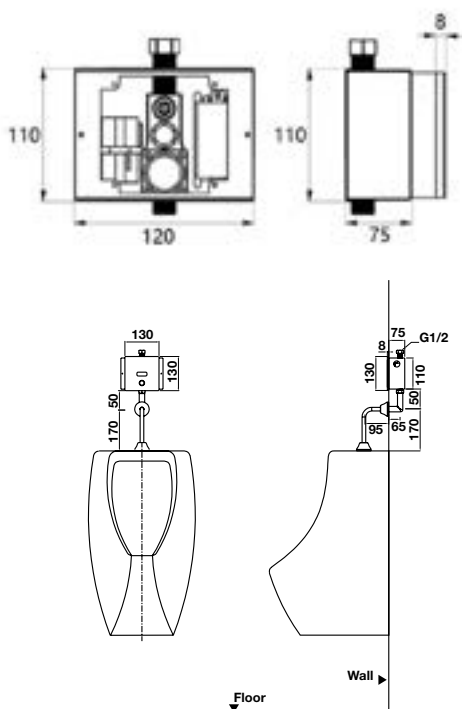

BỒN TIỂU NAM URINALS

Van cảm ứng tiểu nam Sensor flush valve for urinals

NEW

Van cảm ứng tiểu nam Sensor flush valve for urinals

NEW

Art.No.: 588.78.500

- Van cảm ứng tiểu nam
- Vật liệu: Đồng , Inox
- Màu sắc: SUS
- Áp lực nước: 0.05-0.8Mpa
- Lưu lượng nước ở 3 bar: 1.0 lít/ lần xả
- Kích thước: 130x130x85 mm
- Nguồn điện: Lithium Battery 3.6V
- Sensor Flush Valve For Urinals
- Material: Brass, SUS
- Finish: SUS
- Water Pressure: 0.05-0.8Mpa
- Flow rate at 3 bar: 1.0 liters/ flush
- Size: 130x130x85 mm
- Power: Lithium Battery 3.6V

Art.No.: 588.78.501

- Van cảm ứng tiểu nam
- Vật liệu: Đồng
- Màu sắc: Chrome
- Áp lực nước: 0.05-0.8Mpa
- Lưu lượng nước ở 3 bar: 1.0 lít/ lần xả
- Kích thước: 56x 373 mm
- Nguồn điện: Pin Lithium 3.6V
- Sensor Flush Valve For Urinals
- Material: Brass
- Finish: Chrome
- Water Pressure: 0.05-0.8Mpa
- Flow rate at 3 bar: 1.0 liters/ flush
- Size: 56x 373 mm
- Power: Lithium Battery 3.6V