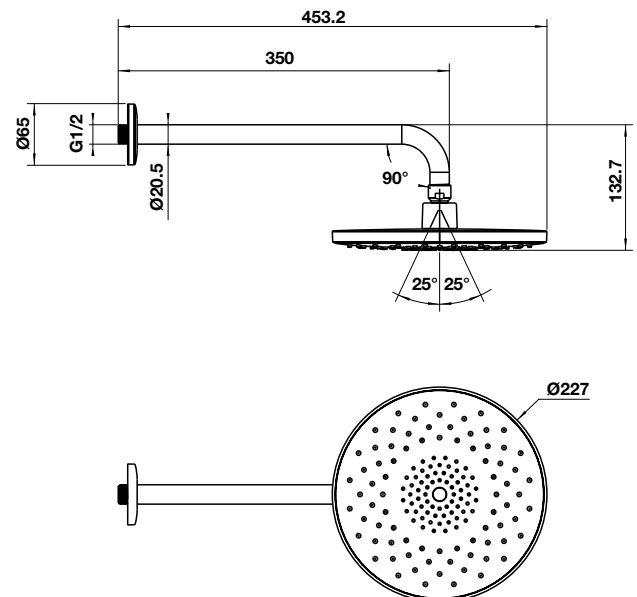

SEN TAY / HAND SHOWERS

Cảm giác sáng khoái hoàn toàn nằm trong tay bạn

The sheer pleasure, totally in your hand

Sen tay

Hand showers

Không thiết kế sen tắm nào có thể sánh được với sen tay về sự linh hoạt trong sử dụng: Bạn di chuyển dòng nước theo ý muốn và khiến nó hoàn toàn phục vụ mình. Với sen tay Häfele, trải nghiệm của bạn càng thêm tuyệt vời nhờ nút nhấn để sử dụng, giúp nhanh chóng chuyển đổi dạng tia nước khi cần.