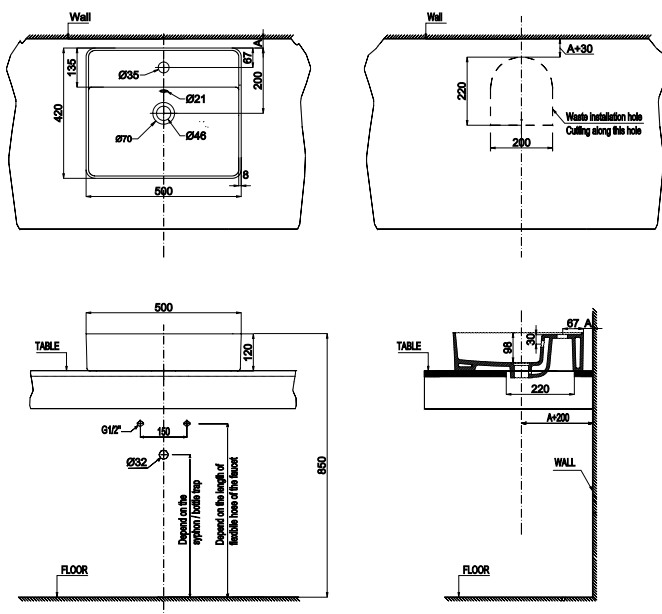

Art.No.: 588.79.072

- Kích thước: 420x420x145 mm
- Tráng men Nano
- Hoàn thiện: Trắng
- Không có lỗ gắn vòi
- Có xả tràn
- Đặt riêng siphon và bộ xả
- Dimension: 420x420x145 mm
- Nano self-cleaning glaze
- Finish: White
- Without tap platform
- With overflow
- Order siphon and waste set separately