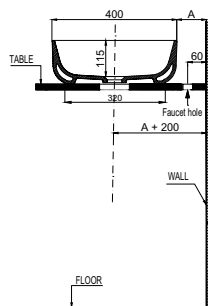

Art.No.: 588.79.060

- Kích thước: 400x145 mm
- Tráng men Nano
- Hoàn thiện: Trắng
- Không có lỗ gắn vòi
- Không có xả tràn
- Đặt riêng siphon và bộ xả
- Dimension: 400x145 mm
- Nano self-cleaning glaze
- Finish: White
- Without tap platform
- Without overflow
- Order siphon and waste set separately