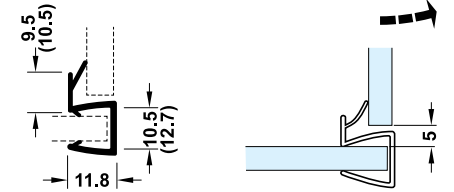

Ron cửa kính 90°
Glass door seal 90°

Kính/ For glass: 8-10mm **950.50.002**
Kính/ For glass: >10-12mm **950.50.003**

- Vật liệu: PVC
- Chiều dài: 2500 mm
- Materials: PVC
- Length: 2500 mm