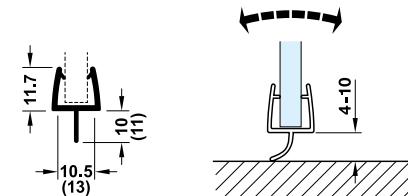

Ron cửa kính
Glass door seal

Kính/ For glass: 8-10mm **950.50.012**
Kính/ For glass: >10-12mm **950.50.013**

- Vật liệu: PVC
- Chiều dài: 2500 mm
- Materials: PVC
- Length: 2500 mm