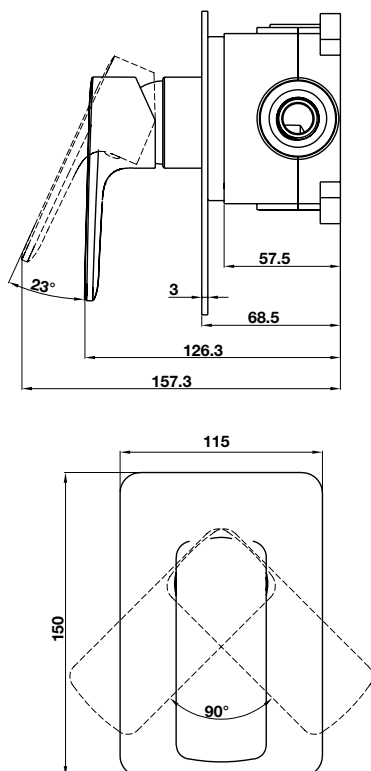

Art.No.: 589.15.008

- Lưu lượng nước ở 3 bar: 21 lit/phút
- Màu sắc: Chrome

- Flow rate at 3 bar: 21 liters/min
- Finish: Chrome