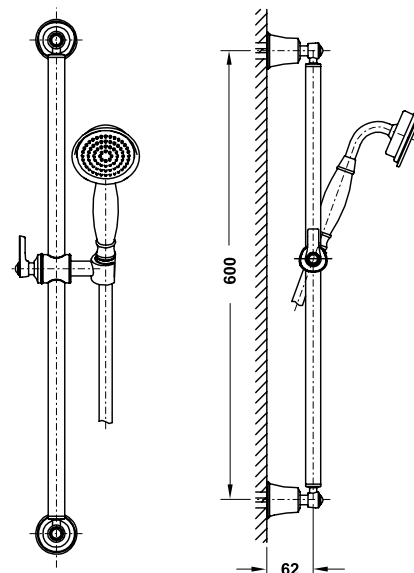

Bộ sen tay KYOTO màu đồng có thanh trượt KYOTO hand shower set bronze with rail

Art.No.: 589.35.037

- Lưu lượng nước ở 3 bar: 7 lit/phút
- Áp lực nước vận hành: 1 - 5 bar
- Thanh trượt 600 mm
- Dây sen PVC 1500 mm
- Chất liệu: Đồng
- Màu sắc: Đồng cổ
- Flow rate at 3 bar: 7 l/min
- Operating pressure: 1 - 5 bar
- Shower rail 600 mm
- PVC hose 1500 mm
- Material: Brass
- Finish: Oil-rubbed bronze