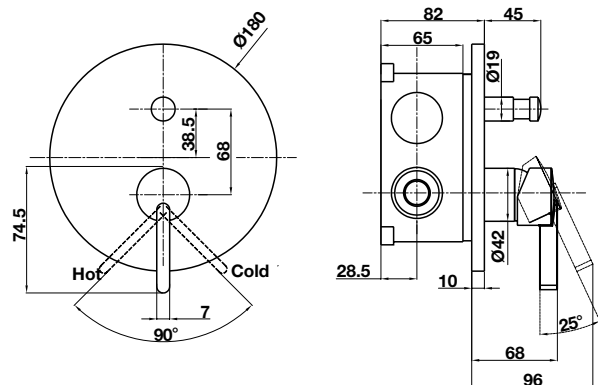

Art.No.: 495.61.147

- Lưu lượng nước ở 3 bar:
  - Đường nước trên: 18.4 lit/phút
  - Đường nước dưới: 16.3 lit/phút
- Màu sắc: Chrome
- Flow rate at 3 bar:
  - Upper outlet: 18.4 liters/min
  - Lower outlet: 16.3 liters/min
- Finish: Chrome