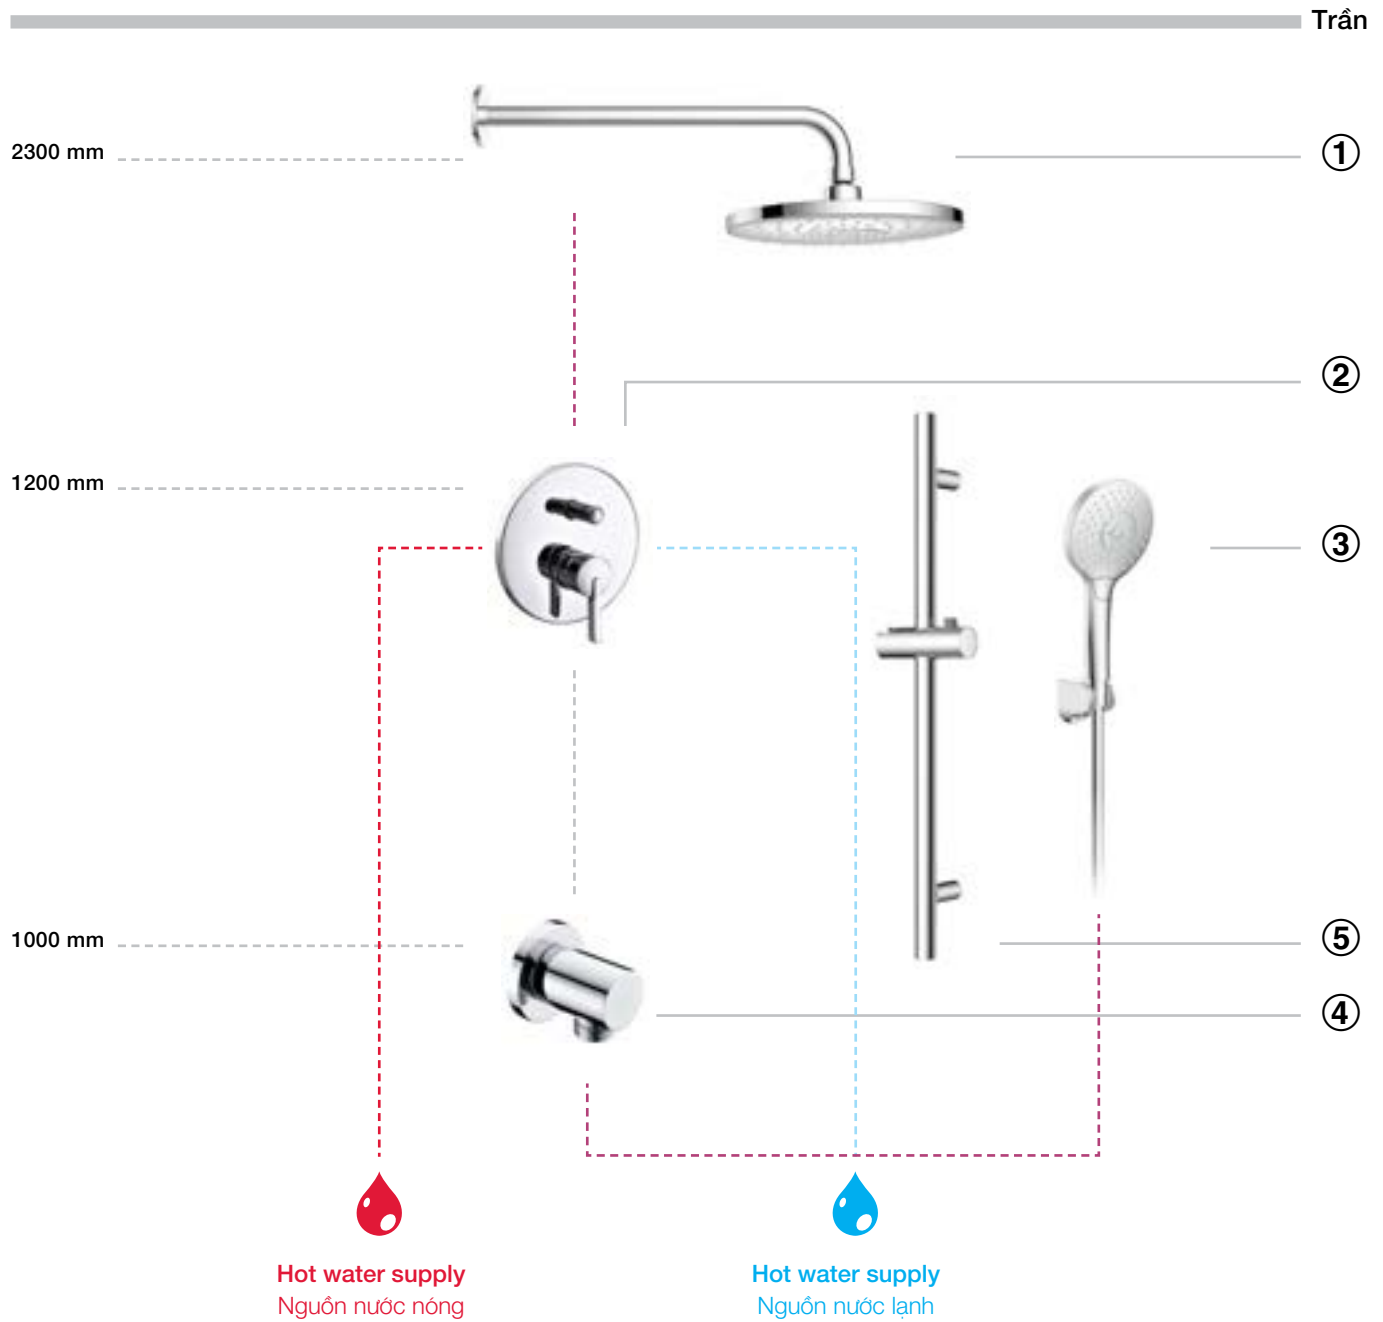

BỘ SEN ÂM 2 ĐƯỜNG NƯỚC - CONCEALED SHOWER SYSTEM 2 OUTLETS

- ① SEN ĐẦU GẮN TRẦN / OVERHEAD SHOWER
  Art.No.: 485.60.618
- ② BỘ TRỘN / CONCEALED MIXER
  Art.No.: 495.61.147
- ③ SEN TAY / HAND SHOWER
  Art.No.: 485.60.051
- ④ BỘ TIẾP NƯỚC / WALL OUTLET
  Art.No.: 485.60.008
- ⑤ THANH TRƯỢT CHO SEN TAY / SHOWER RAIL
  Art.No.: 485.60.614