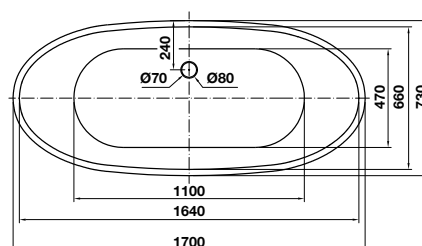

Art.No.: 588.99.600

- Bồn tắm độc lập hình bầu dục, bằng acrylic màu trắng
- Dung tích: 215 lit
- Kích thước: 1700x730x660 mm
- Đường xả dưới chân bồn tắm
- Đã bao gồm bộ xả và ống thải

- Oval, white, acrylic, Free-standing bathtub
- Water capacity: 215 liters
- Dimension: 1700x730x660 mm
- Outlet in foot area
- Waste set and siphon included