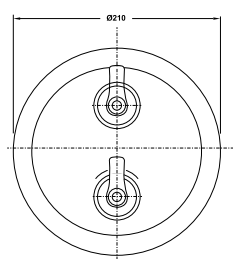

Art.No.: 589.35.070

- Chất liệu: Đồng
- Màu sắc: Vàng
- Material: Brass
- Finish: Polished gold