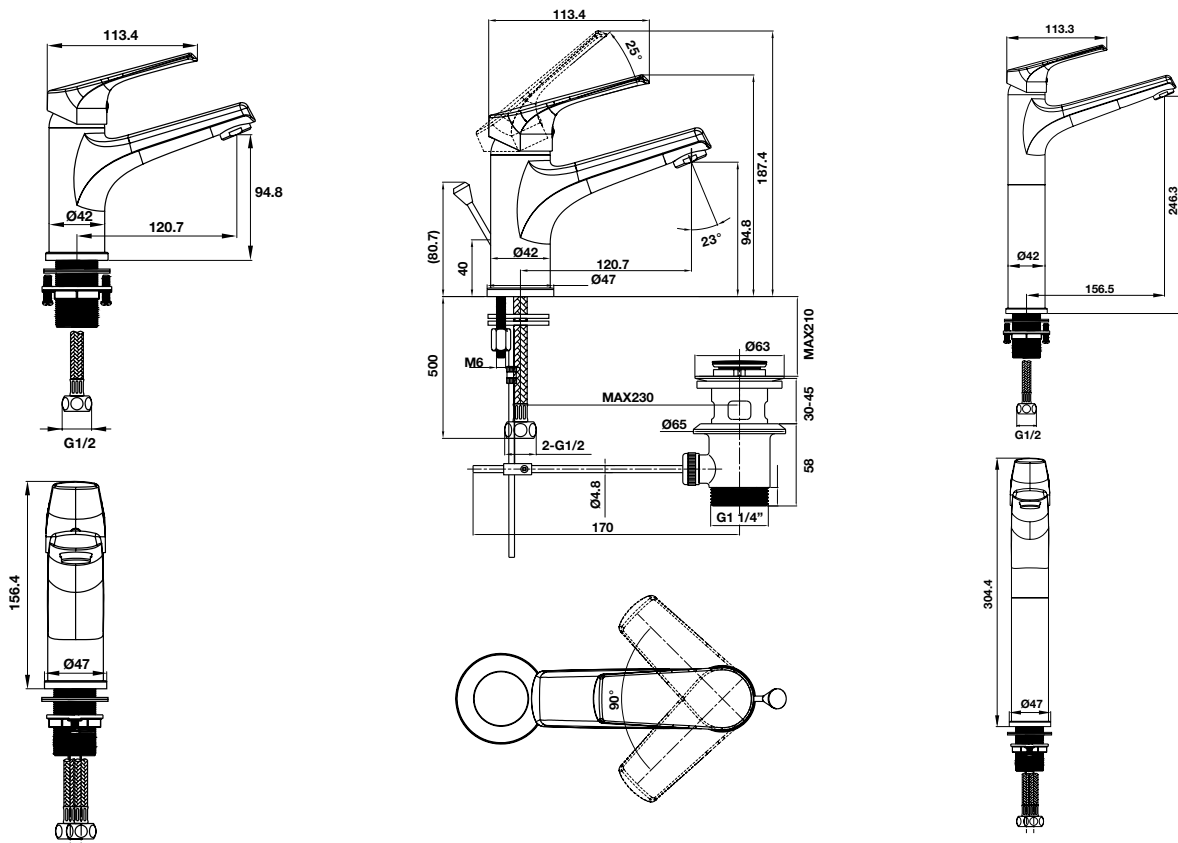

* Vui lòng chọn bộ xả vòi trang 152.
Please select waste set at page 152.

* Vui lòng chọn bộ xả vòi trang 152.
Please select waste set at page 152.

BỘ SỬU TẬP VIGOR VIGOR COLLECTION

Vòi trộn VIGOR 240 có bộ xả kéo VIGOR basin mixer 240 pull-rod