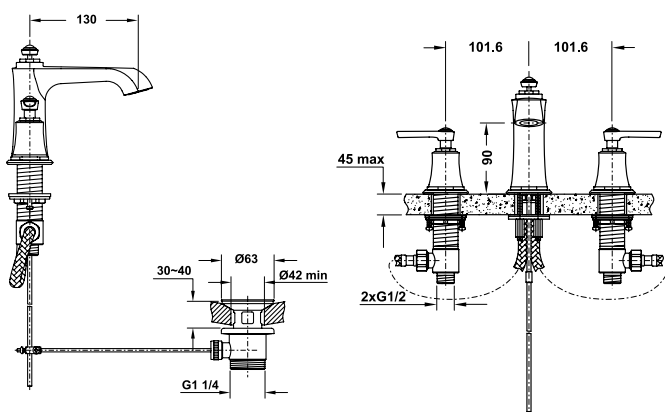

Art.No.: 589.35.034

- Lưu lượng nước ở 3 bar:
  - Vòi xả bốn: 30 lít/phút
  - Đầu cấp sen: 12 lít/phút
- Áp lực nước vận hành: 1 - 5 bar
- Dây sen bằng đồng 1800 mm
- Chất liệu: Đồng
- Màu sắc: Đồng cổ

- Flow rate at 3 bar:
  - Spout outlet: 30 l/min
  - Shower outlet: 12 l/min
- Operating pressure: 1 - 5 bar
- Brass hose 1800 mm
- Material: Brass
- Finish: Oil-rubbed bronze