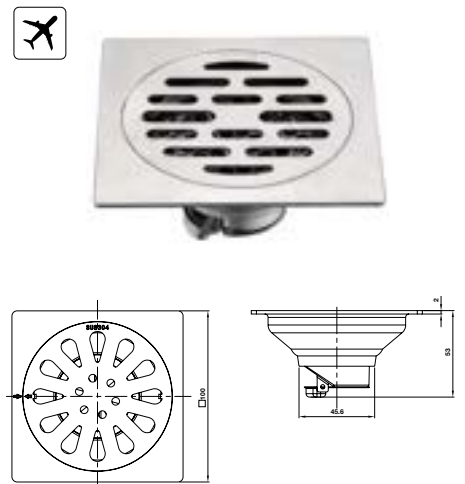

Thoát sàn ROOTS 100mm
Floor drain

Art.No.: 983.24.086

- Chất liệu: SUS 304
- Bao gồm nắp ngăn mùi
- Màu sắc: Brushed nickel
- Material: SUS 304
- Odor cover is included
- Finish: Brushed nickel