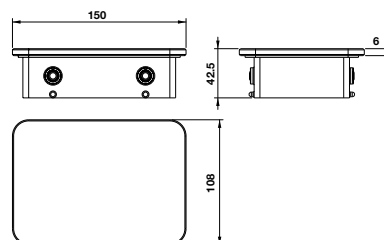

Art.No.: 495.80.244

- Chất liệu: Nhựa, kính đen
- Phụ kiện trượt
- Material: Black glass with black plastic insert
- Sliding accessory