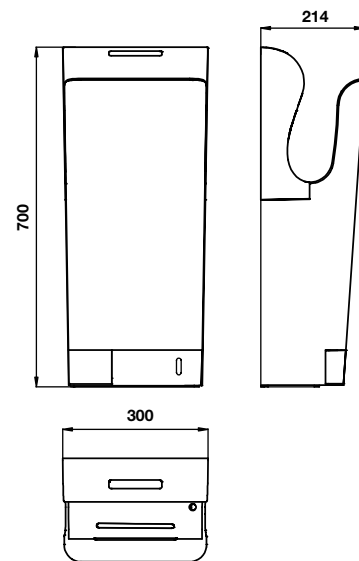

Art.No.: 983.64.004

- Cao độ lắp đặt: 915-935 mm
- Công suất đầu vào: 1750-2050 W
- Vận tốc gió: 95m/s
- Độ ồn: 72 dB @1m
- Chất liệu: Nhựa ABS
- Màu: Trắng
- Kích thước: 300x215x700 mm
- Nguồn: AC 220-240V / 50Hz
- Elevation installation: 915-935 mm
- Input power: 1750-2050 W
- Air Speed: 95m/s
- Noise level: 72 dB @1m
- Material: ABS plastic
- Finish: White
- Dimensions: 300x215x700 mm
- Power: AC 220-240V / 50Hz