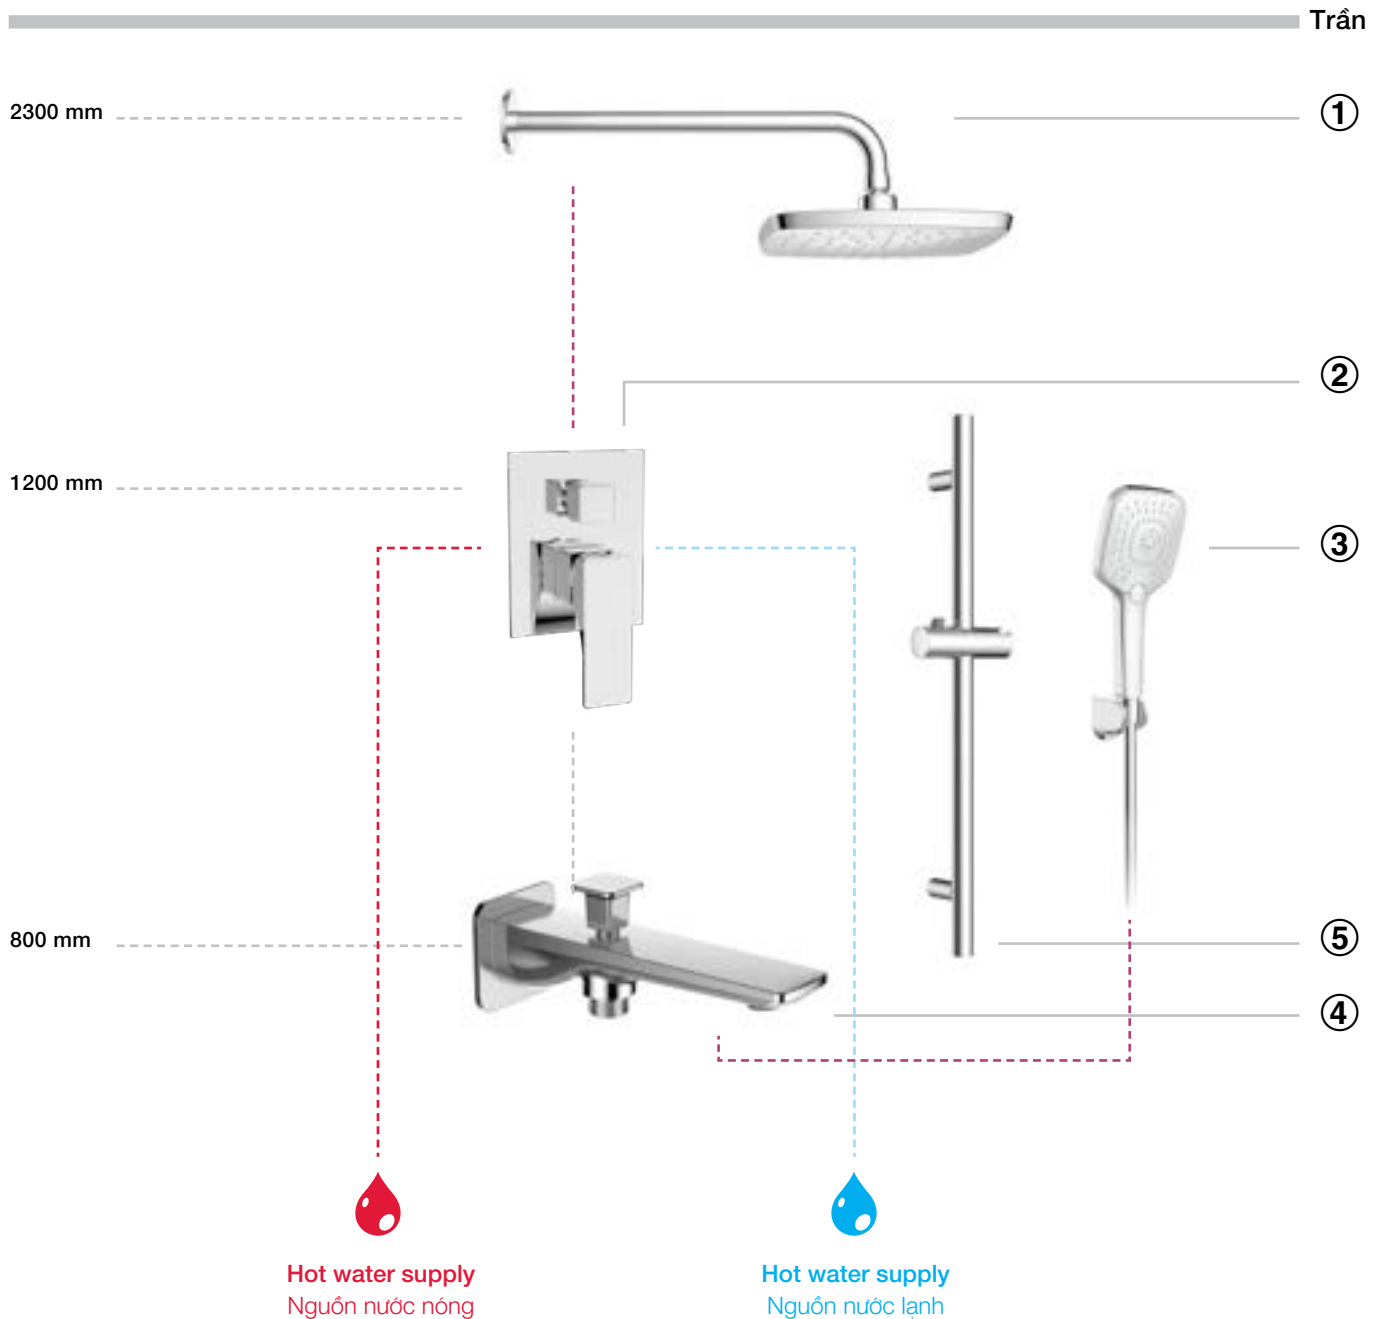

BỘ SEN ÂM 3 ĐƯỜNG NƯỚC - CONCEALED SHOWER SYSTEM 3 OUTLETS

- ① SEN ĐẦU GẮN TRẦN / OVERHEAD SHOWER
  Art.No.: 485.60.616
- ② BỘ TRỘN / CONCEALED MIXER
  Art.No.: 495.61.127
- ③ SEN TAY / HAND SHOWER
  Art.No.: 485.60.610
- ④ VÒI XẢ BỒN TẮM / BATH SPOUT
  Art.No.: 589.15.061
- ⑤ THANH TRƯỢT CHO SEN TAY / SHOWER RAIL
  Art.No.: 485.60.614