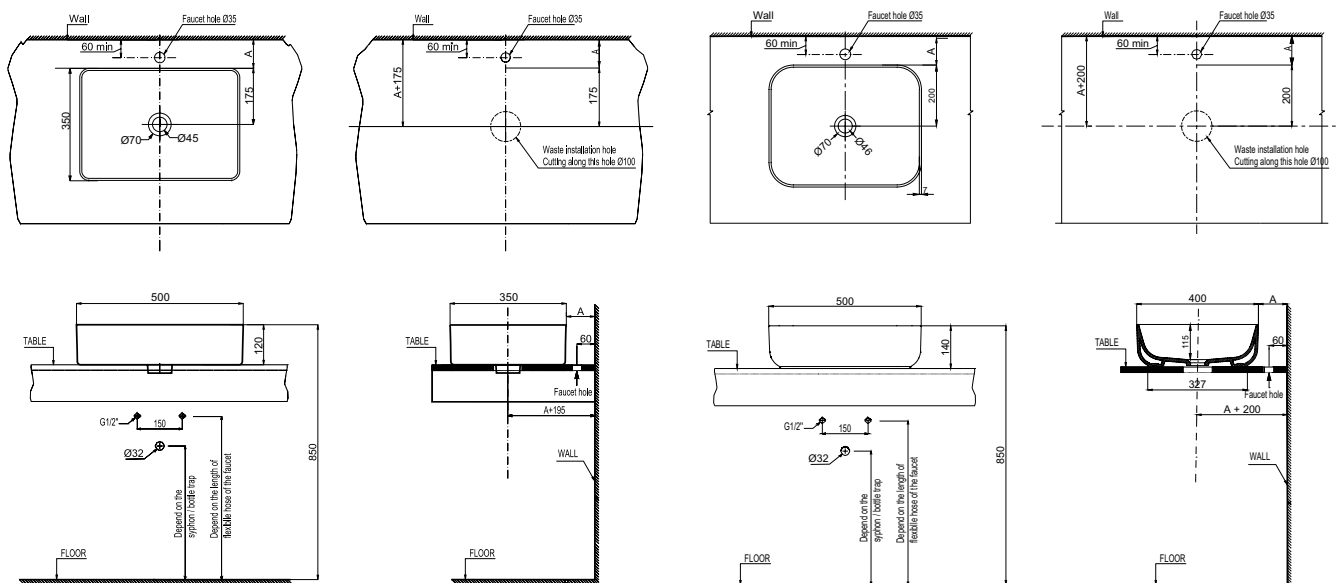

Art.No.: 588.79.079

- Kích thước: 500x400x140 mm
- Tráng men Nano
- Hoàn thiện: Trắng
- Không có lỗ gắn vòi
- Không có xả tràn
- Đặt riêng siphon và bộ xả
- Dimension: 500x400x140 mm
- Nano self-cleaning glaze
- Finish: White
- Without tap platform
- Without overflow
- Order siphon and waste set separately