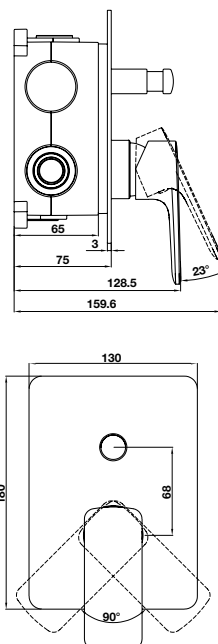

Art.No.: 589.15.037

- Lưu lượng nước ở 3 bar:
  - Đường nước trên: 20.2 lit/phút
  - Đường nước dưới: 18.6 lit/phút
- Màu sắc: Đen
- Flow rate at 3 bar:
  - Upper outlet: 20.2 liters/min
  - Lower outlet: 18.6 liters/min
- Finish: Black