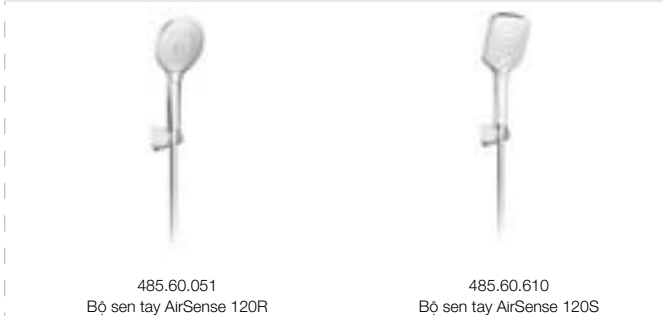

Gợi ý kết hợp / Combine suggestion: