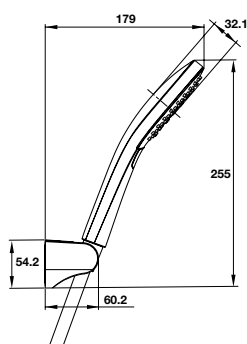

Art.No.: 485.60.626

- Sen tay 5 chức năng
- Giá đỡ có thể điều chỉnh
- Dây sen PVC 1200 mm
- Màu sắc: Chrome
- 5-function hand shower
- Adjustable holder
- PVC hose 1200 mm
- Finish: Chrome

SEN TAY HAND SHOWERS