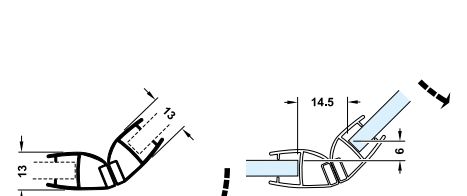

- Vật liệu: PVC
- Chiều dài: 2500 mm
- Materials: PVC
- Length: 2500 mm

Ron cửa kính nam châm
Magnetic glass door seal

Kính/ For glass: 8-10mm **950.50.028**
Kính/ For glass: >10-12mm **950.50.029**

- Vật liệu: PVC
- Hoàn thiện: Trong suốt - Nam châm màu đen
- Chiều dài: 2500 mm
- Materials: PVC
- Finish: Transparent - Black magnet
- Length: 2500 mm