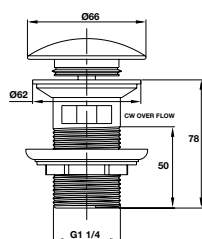

PHỤ KIỆN KHÁC OTHER ACCESSORIES

Bộ xả nhấn cho chậu có xả tràn
Pop-up waste set for basin with overflow

Chrome / Chrome **589.25.948**

Đen / Matt Black **589.25.848**

- Kích thước liên kết G 1¼
- Sử dụng với chậu rửa có lỗ xả tràn
- Chất liệu: Đồng
- Connection dimension G 1¼
- Used for basin with overflow hole
- Material: Brass
- Finish: Chrome