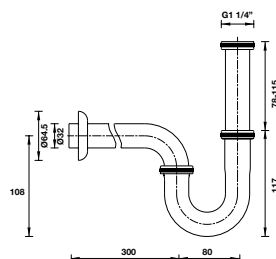

Bẫy nước S-trap
Water S-trap

Art.No.: 495.61.241

- Chiều cao có thể điều chỉnh 70-110 mm
- Cách tường 280 mm
- Kích thước liên kết đường cấp nước G 1¼
- Màu sắc: Chrome
- Adjustable height 70-110 mm
- Distance to wall 280 mm
- Connection dimension outlet G 1¼
- Finish: Chrome