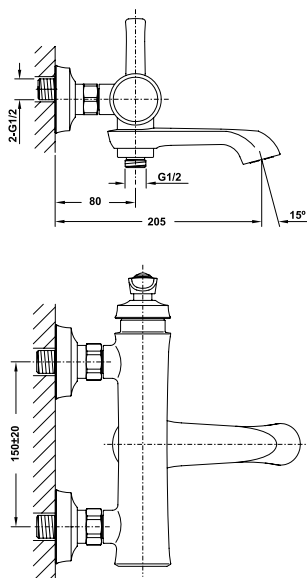

Bộ sen tay KYOTO màu đồng có thanh trượt KYOTO hand shower set bronze with rail

Art.No.: 589.35.037

- Lưu lượng nước ở 3 bar: 7 lit/phút
- Áp lực nước vận hành: 1 - 5 bar
- Thanh trượt 600 mm
- Dây sen PVC 1500 mm
- Chất liệu: Đồng
- Màu sắc: Đồng cổ
- Flow rate at 3 bar: 7 l/min
- Operating pressure: 1 - 5 bar
- Shower rail 600 mm
- PVC hose 1500 mm
- Material: Brass
- Finish: Oil-rubbed bronze