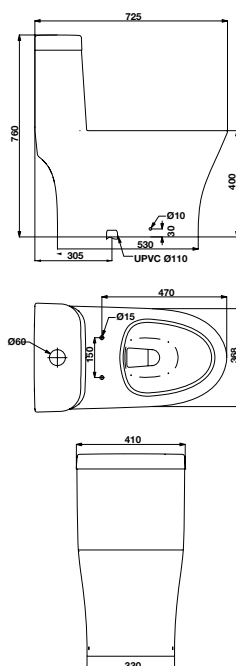

Art.No.: 588.79.412

- Bồn cầu một khối màu trắng 725 x 410 x 760 mm
- Thiết kế không vành
- Tráng men nano
- Nút xả kép nằm ở trên
- Hệ thống xả Syphonic jet 3.5/5 lit
- Tâm xả 305 mm
- Nắp bồn cầu đóng êm, bộ phụ kiện lắp đặt
- White one-piece toilet 725 x 410 x 760 mm
- Rimless design
- Nano self-cleaning glaze
- Top dual flush
- Syphonic jet action 3.5/5 liters
- Rough-in 305 mm
- Seat and cover with soft closure, mounting set