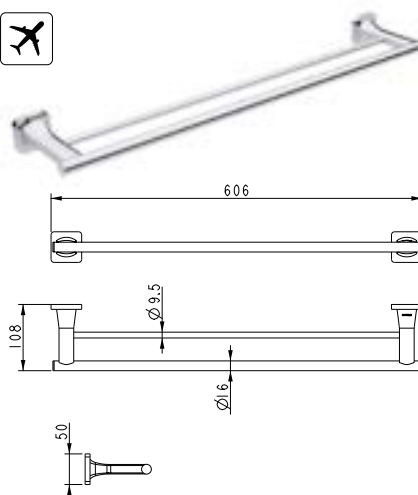

Art.No.: 580.41.413

- Khoảng cách khoan 556 mm
- Chất liệu: Đồng
- Treo tường
- Màu sắc: Chrome
- Drilling distance 556 mm
- Material: brass
- Wall-mounted
- Finish: Chrome

Thanh treo khăn đôi FORTUNE 600 mm FORTUNE double towel rail 600 mm