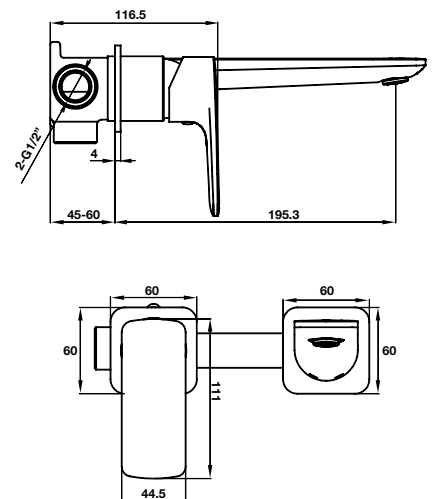

BỘ SƯU TẬP KOBE KOBE COLLECTION

Art.No.: 589.15.002

- Lưu lượng nước ở 3 bar: 9 lít/phút
- Không gồm bộ xả
- Màu sắc: Chrome
- Flow rate at 3 bar: 9 liters/min
- Without waste set
- Finish: Chrome

* Vui lòng chọn bộ xả vòi trang 152.
Please select waste set at page 152.

Art.No.: 589.15.003

- Lưu lượng nước ở 3 bar: 9 lít/phút
- Gồm bộ xả kéo
- Màu sắc: Chrome
- Flow rate at 3 bar: 9 liters/min
- With pull-rod waste set
- Finish: Chrome

Art.No.: 589.15.004

- Lưu lượng nước ở 3 bar: 10 lít/phút
- Không gồm bộ xả
- Màu sắc: Chrome
- Flow rate at 3 bar: 10 liters/min
- Without waste set
- Finish: Chrome

* Vui lòng chọn bộ xả vòi trang 152.
Please select waste set at page 152.