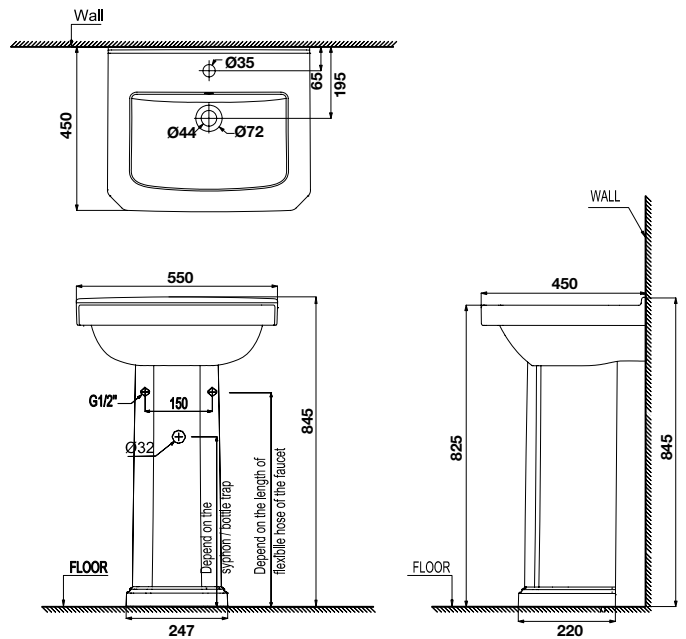

Art.No.: 588.79.111

- Kích thước: 550x450x845 mm
- Tráng men Nano
- Hoàn thiện: Trắng
- Có lỗ gắn vòi
- Có xả tràn
- Đặt riêng siphon và bộ xả
- Dimension: 550x450x845 mm
- Nano self-cleaning glaze
- Finish: White
- With tap platform
- With overflow
- Order siphon and waste set separately