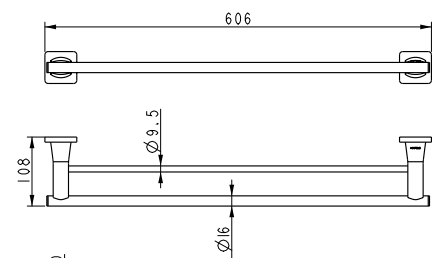

Art.No.: 580.41.514

- Khoảng cách khoan 606 mm
- Chất liệu: Đồng
- Treo tường
- Màu sắc: Đen
- Single towel rail 600mm
- Drill distance: 606mm
- Material: brass
- Finish: black

Thanh treo khăn đôi 600 mm MYSTERIOUS MYSTERIOUS double towel rail 600 mm