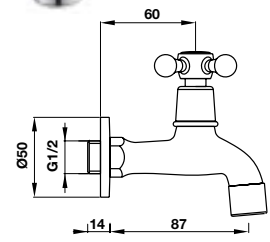

Vòi lạnh gắn tường
Wall-mounted cold tap

Art.No.: 589.25.540

- Kích thước liên kết với tường G 1/2
- Màu sắc: Chrome
- Connection dimension wall G 1/2
- Finish: Chrome