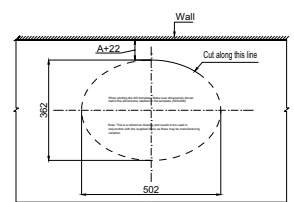

Art.No.: 588.79.130

Art.No.: 588.79.131

- Kích thước: 558x372x145 mm
- Tráng men Nano
- Hoàn thiện: Trắng
- Không có lỗ gắn vòi
- Không có xả tràn
- Đặt riêng siphon và bộ xả
- Dimension: 558x372x145 mm
- Nano self-cleaning glaze
- Finish: White
- Without tap platform
- Without overflow
- Order siphon and waste set separately

- Kích thước: 546x406x180 mm
- Tráng men Nano
- Hoàn thiện: Trắng
- Có lỗ gắn vòi
- Có xả tràn
- Đặt riêng siphon và bộ xả
- Dimension: 546x406x180 mm
- Nano self-cleaning glaze
- Finish: White
- With tap platform
- With overflow
- Order siphon and waste set separately