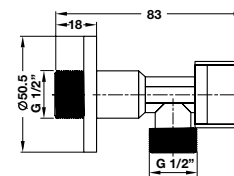

Van khóa nước đơn
Single stop valve

Art.No.: 495.61.250

- Kích thước liên kết vào tường G ½
- Kích thước liên kết đường cấp nước G ½
- Chất liệu: Đồng
- Màu sắc: Chrome
- Connection dimension wall G ½
- Connection dimension outlet G ½
- Material: Brass
- Finish: Chrome