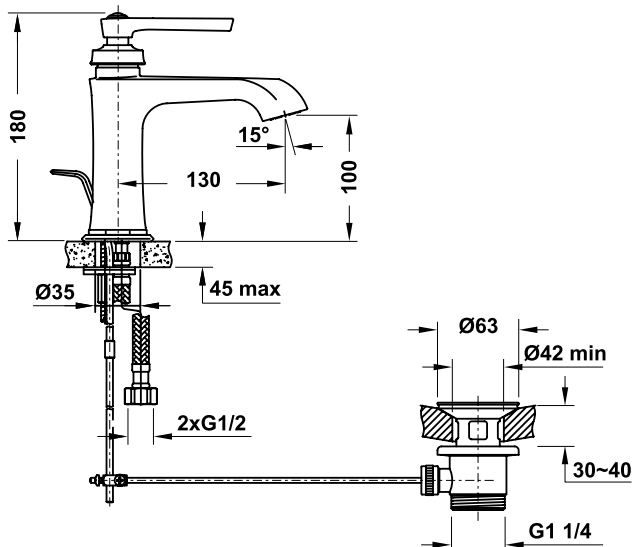

Art.No.: 589.35.060

- Lưu lượng nước ở 3 bar: 7 lít/phút
- Áp lực nước vận hành: 1 - 5 bar
- Gồm bộ xả nhấn
- Dây cấp nước 400 mm
- Chất liệu: Đồng
- Màu sắc: Vàng
- Flow rate at 3 bar: 7 l/min
- Operating pressure: 1 - 5 bar
- Pop-up waste set
- 400 mm flexible hoses
- Material: Brass
- Finish: Polished gold