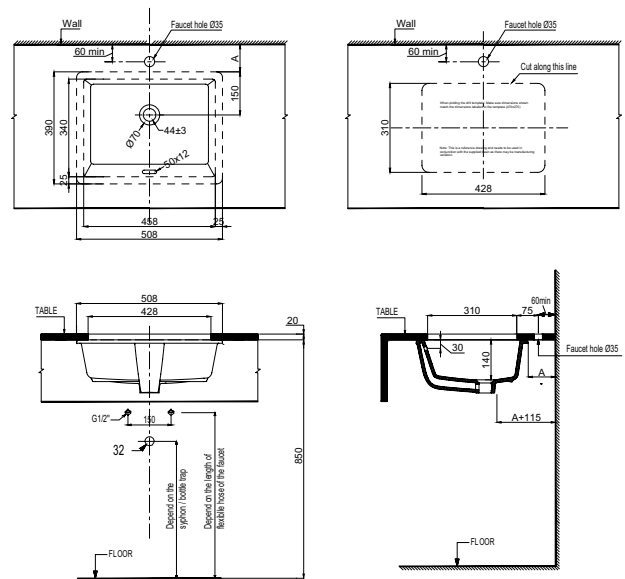

Art.No.: 588.79.120

- Kích thước: 508x390x185 mm
- Tráng men Nano
- Hoàn thiện: Trắng
- Không có lỗ gắn vòi
- Có xả tràn
- Đặt riêng siphon và bộ xả
- Dimension: 508x390x185 mm
- Nano self-cleaning glaze
- Finish: White
- Without tap platform
- With overflow
- Order siphon and waste set separately