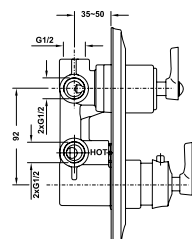

Art.No.: 589.35.040

- Chất liệu: Đồng
- Màu sắc: Đồng cổ
- Material: Brass
- Finish: Oil-rubbed bronze