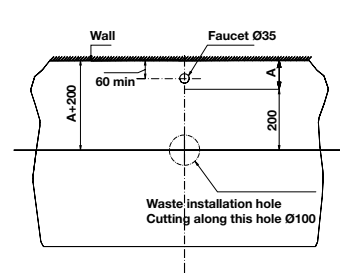

Art.No.: 588.79.060

- Kích thước: 400x145 mm
- Tráng men Nano
- Hoàn thiện: Trắng
- Không có lỗ gắn vòi
- Không có xả tràn
- Đặt riêng siphon và bộ xả
- Dimension: 400x145 mm
- Nano self-cleaning glaze
- Finish: White
- Without tap platform
- Without overflow
- Order siphon and waste set separately