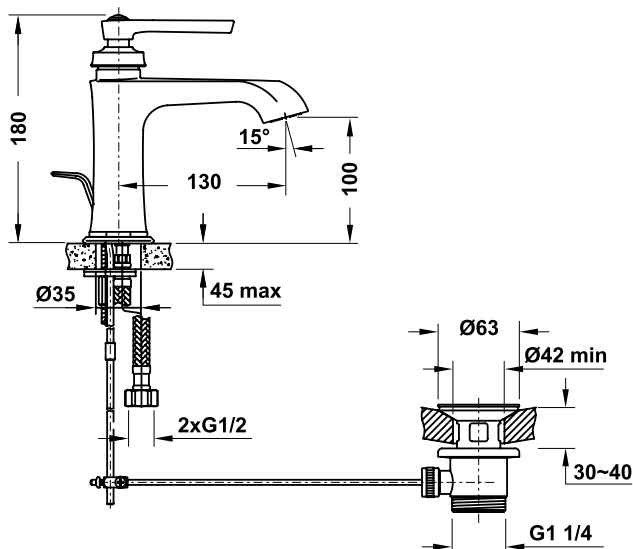

Art.No.: 589.35.031

- Lưu lượng nước ở 3 bar: 7 lít/phút
- Áp lực nước vận hành: 1 - 5 bar
- Gồm bộ xả nhấn
- Dây cấp nước 400 mm
- Chất liệu: Đồng
- Màu sắc: Đồng cổ

- Flow rate at 3 bar: 7 l/min
- Operating pressure: 1 - 5 bar
- Pop-up waste set
- 400 mm flexible hoses
- Material: Brass
- Finish: Oil-rubbed bronze