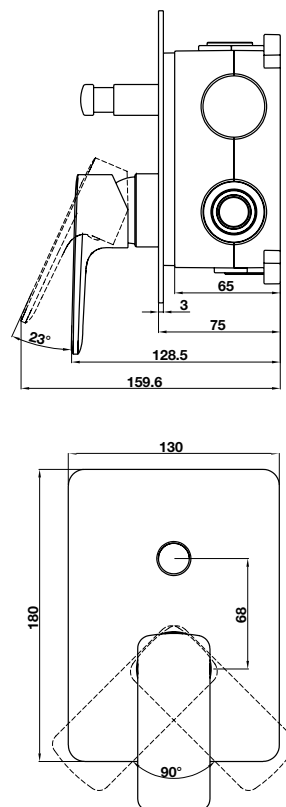

Art.No.: 589.15.007

- Lưu lượng nước ở 3 bar:
  - Đường nước trên: 20.2 lit/phút
  - Đường nước dưới: 18.6 lit/phút
- Màu sắc: Chrome

- Flow rate at 3 bar:
  - Upper outlet: 20.2 liters/min
  - Lower outlet: 18.6 liters/min
- Finish: Chrome