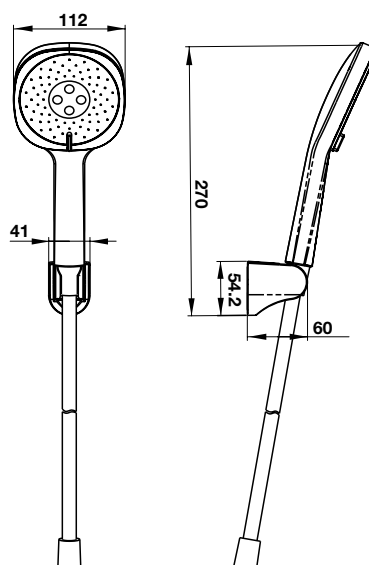

SEN TAY HAND SHOWERS

Sen tay Airsense 100R Airsense 100R hand shower set

Art.No.: 495.60.685

- Lưu lượng nước ở 3 bar: 22 lit/phút
- Giá đỡ sen điều chỉnh
- Dây sen SUS 1500 mm
- Màu sắc: Chrome
- Flow rate at 3 bar: 22 liters/min
- Multi-angle adjustable bracket
- Shower hose SUS 1500 mm
- Finish: Chrome

Bộ sen tay Self-clean S 3 chức năng 3F self-clean S hand shower set

Art.No.: 485.60.627

- Sen tay 3 chức năng
- Giá đỡ có thể điều chỉnh
- Dây sen PVC 1200 mm
- Màu sắc: chrome / trắng
- 3-function hand shower
- Adjustable holder
- PVC hose 1200 mm
- Finish: Chrome/White

Bộ sen tay Self-clean R 3 chức năng 3F self-clean R hand shower set

Art.No.: 485.60.628

- Sen tay 3 chức năng
- Giá đỡ có thể điều chỉnh
- Dây sen PVC 1200 mm
- Màu sắc: chrome / trắng
- 3-function hand shower
- Adjustable holder
- PVC hose 1200 mm
- Finish: Chrome/White