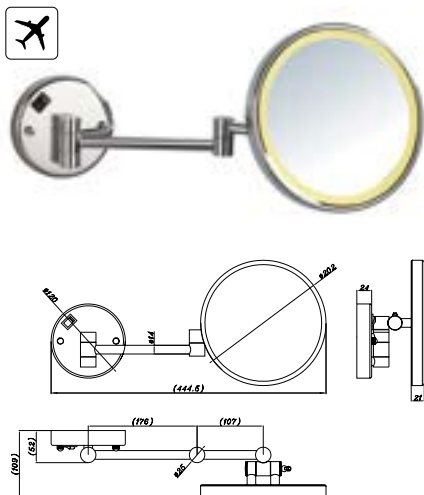

Gương phóng đại có led
LED magnifying mirror

Art.No.: 983.24.062

- Gương phóng đại Ø200 mm
- Chất liệu: Đồng, kính
- Thiết kế siêu mỏng
- Hoạt động tốt với điện dân dụng
- Size: 8"
- Chrome plating+Brass/ SS
- 50,000 hours lifespan
- Ultra-thin profile
- Universal voltage