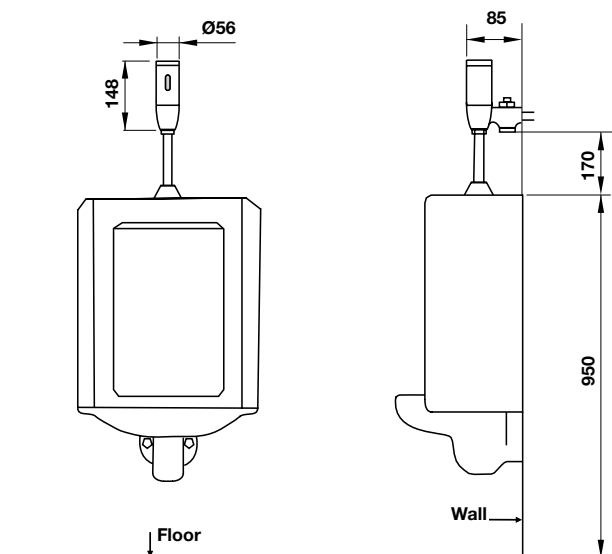

BỒN TIỂU NAM URINALS

Van cảm ứng tiểu nam Sensor flush valve for urinals

NEW

Van cảm ứng tiểu nam Sensor flush valve for urinals

NEW

Art.No.: 588.78.500

- Van cảm ứng tiểu nam
- Vật liệu: Đồng , Inox
- Màu sắc: SUS
- Áp lực nước: 0.05-0.8Mpa
- Lưu lượng nước ở 3 bar: 1.0 lít/ lần xả
- Kích thước: 130x130x85 mm
- Nguồn điện: Lithium Battery 3.6V
- Sensor Flush Valve For Urinals
- Material: Brass, SUS
- Finish: SUS
- Water Pressure: 0.05-0.8Mpa
- Flow rate at 3 bar: 1.0 liters/ flush
- Size: 130x130x85 mm
- Power: Lithium Battery 3.6V

Art.No.: 588.78.501

- Van cảm ứng tiểu nam
- Vật liệu: Đồng
- Màu sắc: Chrome
- Áp lực nước: 0.05-0.8Mpa
- Lưu lượng nước ở 3 bar: 1.0 lít/ lần xả
- Kích thước: 56x 373 mm
- Nguồn điện: Pin Lithium 3.6V
- Sensor Flush Valve For Urinals
- Material: Brass
- Finish: Chrome
- Water Pressure: 0.05-0.8Mpa
- Flow rate at 3 bar: 1.0 liters/ flush
- Size: 56x 373 mm
- Power: Lithium Battery 3.6V