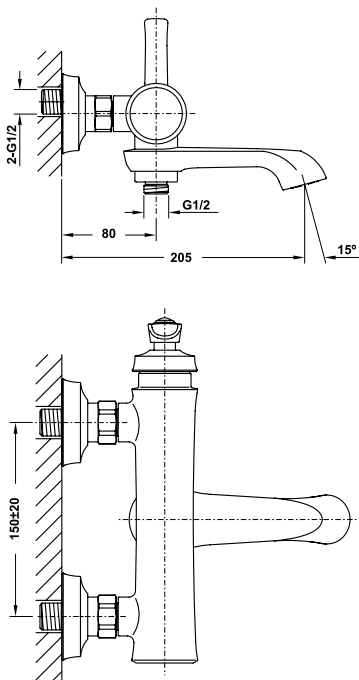

Art.No.: 589.35.066

1. Lưu lượng nước ở 3 bar:
     - Vòi xả bồn: 21 lit/phút
     - Đầu cấp sen: 12 lit/phút
   - Áp lực nước vận hành: 1 - 5 bar
   - Xoay vòi 90o để chuyển chế độ
   - Chất liệu: Đồng
   - Màu sắc: Vàng
3. Flow rate at 3 bar:
     - Spout outlet: 21 l/min
     - Shower outlet: 16 l/min
   - Operating pressure: 1 - 5 bar
   - Turn spout 90o to change function
   - Material: Brass
   - Finish: Polished gold