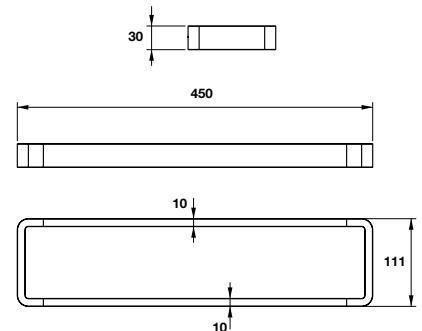

Art.No.: 495.80.235

- Chất liệu: Đồng
- Treo tường
- Màu sắc: Chrome
- Material: Brass
- Wall-mounted
- Finish: Chrome