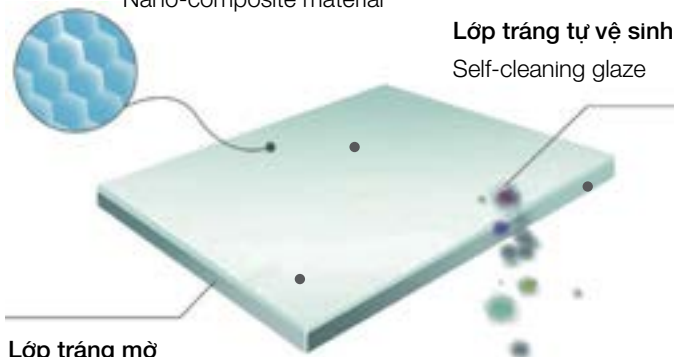

Chất liệu nano-composite

Nano-composite material

Lớp tráng mờ

Opaque glaze