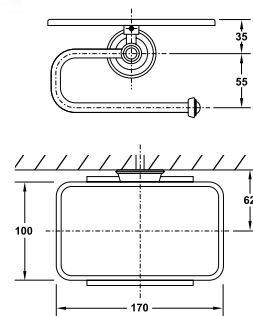

Art.No.: 580.57.112

- Chất liệu: Đồng
- Màu sắc: Đồng cổ
- Material: Brass
- Finish: Oil-rubbed bronze

Giá treo giấy vệ sinh KYOTO có kệ
KYOTO paper holder with shelf

Art.No.: 580.57.140

- Kích thước kệ: 100x170 mm
- Chất liệu: Đồng
- Màu sắc: Đồng cổ
- Shelf dimension: 100x170 mm
- Material: Brass
- Finish: Oil-rubbed bronze