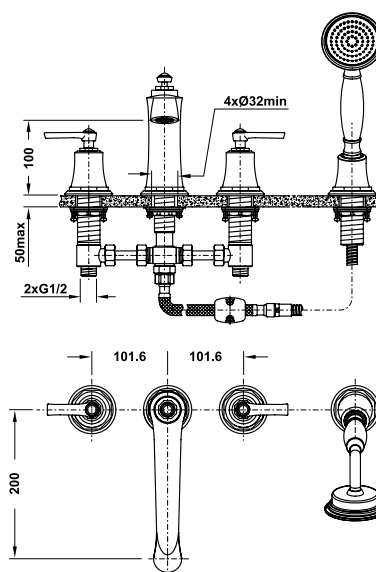

Art.No.: 589.35.064

- Lưu lượng nước ở 3 bar:
  - Vòi xả bốn: 30 lít/phút
  - Đầu cấp sen: 12 lít/phút
- Áp lực nước vận hành: 1 - 5 bar
- Dây sen bằng đồng 1800 mm
- Chất liệu: Đồng
- Màu sắc: Vàng

- Flow rate at 3 bar:
  - Spout outlet: 30 l/min
  - Shower outlet: 12 l/min
- Operating pressure: 1 - 5 bar
- Brass hose 1800 mm
- Material: Brass
- Finish: Polished gold