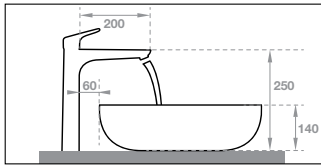

Vòi cao đặt trên bàn
Tall counter-mounted taps