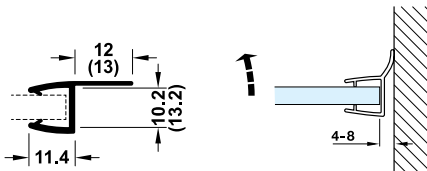

Ron cửa kính
Glass door seal

Kính/ For glass: 8-10mm **950.50.008**
Kính/ For glass: >10-12mm **950.50.009**

- Vật liệu: PVC
- Chiều dài: 2500 mm
- Materials: PVC
- Length: 2500 mm