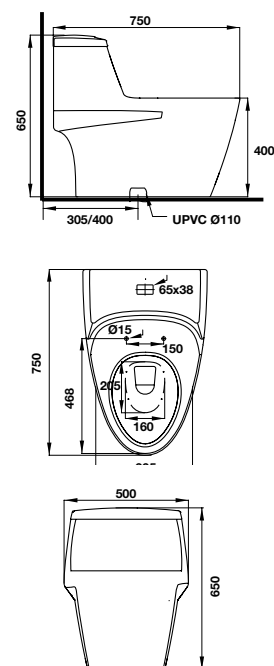

Art.No.: 588.79.400

- Bồn cầu một khối màu trắng 750 x 500 x 650 mm
- Tráng men nano
- Nút xả kép nằm ở trên
- Hệ thống xả Syphonic jet 4/6 lít
- Tầm xả 305 mm
- Nắp bồn cầu đóng êm, bộ phụ kiện lắp đặt
- White one-piece toilet 750 x 500 x 650 mm
- Nano self-cleaning glaze
- Top dual flush
- Syphonic jet action 4/6 liters
- Rough-in 305 mm
- Seat and cover with soft closure, mounting set