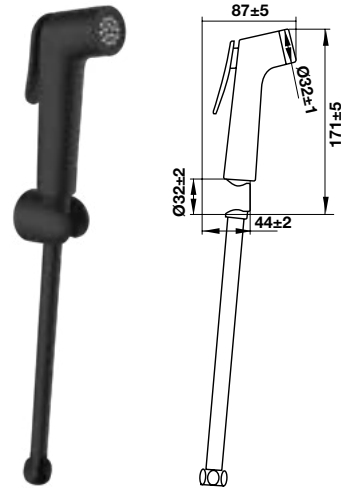

Vòi xịt vệ sinh Airsense đen
Toilet spray Airsense black

Art.No.: 485.95.078

- Chất liệu: dây nhựa mạ PVC
- Dây sen PVC 1200 mm
- Màu sắc: đen
- Material: ABS
- PVC hose 1200 mm
- Finish: Black