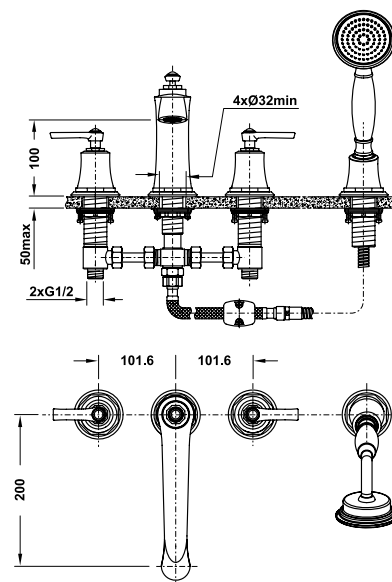

Art.No.: 589.35.034

- Lưu lượng nước ở 3 bar:
  - Vòi xả bốn: 30 lít/phút
  - Đầu cấp sen: 12 lít/phút
- Áp lực nước vận hành: 1 - 5 bar
- Dây sen bằng đồng 1800 mm
- Chất liệu: Đồng
- Màu sắc: Đồng cổ

- Flow rate at 3 bar:
  - Spout outlet: 30 l/min
  - Shower outlet: 12 l/min
- Operating pressure: 1 - 5 bar
- Brass hose 1800 mm
- Material: Brass
- Finish: Oil-rubbed bronze