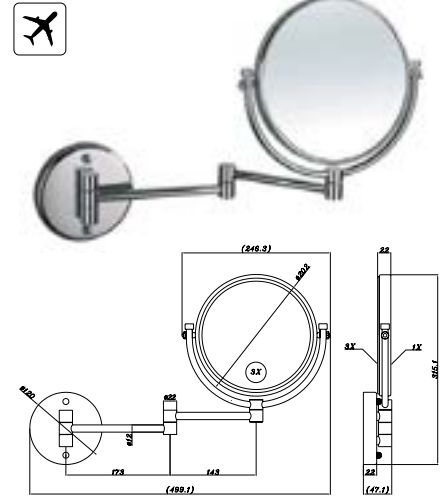

Gương phóng đại
Magnifying mirror

Art.No.: 983.24.052

- Gương phóng đại Ø200 mm
- Chất liệu: Đồng, kính
- Gương phóng to x3
- Chiều dài: 479.4 mm
- 8" magnifying mirror
- Material: Brass, glass
- Zoom mirror x3
- Length: 479.4 mm