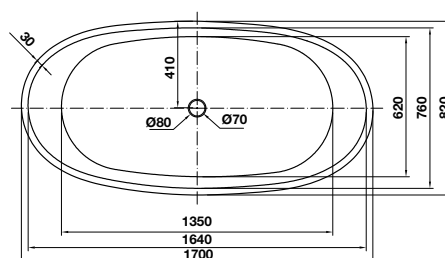

Art.No.: 588.99.620

- Bồn tắm độc lập hình bầu dục, bằng acrylic màu trắng
- Kích thước: 1700x820x600 mm
- Dung tích: 310 lít
- Đường xả dưới chân bồn tắm
- Đã bao gồm bộ xả và ống thải

- Bồn tắm độc lập hình bầu dục, bằng acrylic màu trắng
- Kích thước: 1700x820x600 mm
- Dung tích: 310 lít
- Đường xả dưới chân bồn tắm
- Đã bao gồm bộ xả và ống thải