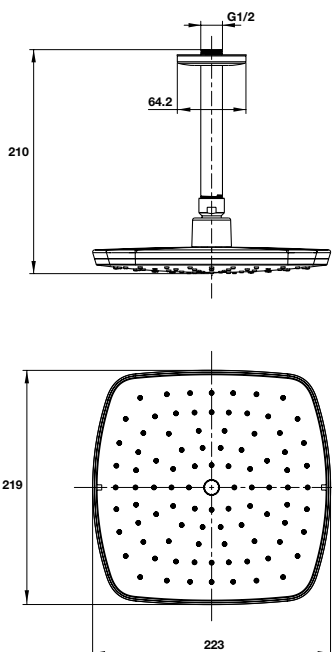

SEN ĐẦU OVERHEAD SHOWERS

Sen đầu gắn trần Aircsense 219S

Aircsense overhead shower 219S for ceiling

Màu chrome / Chrome	485.60.615
Màu đen / Black	485.60.701

- Lưu lượng nước ở 3 bar: 27 lit/phút
- Dạng tia nước: Rain
- Sen đầu 219x223 mm
- Tay sen gắn trần 150 mm
- Flow rate at 3 bar: 27 liters/min
- Spray type: Rain
- 219x223 mm overhead shower
- 150 mm shower arm

Sen đầu gắn trần Aircsense 227R

Aircsense overhead shower 227R for ceiling

Màu chrome / Chrome	485.60.617
Màu đen / Black	485.60.703

- Lưu lượng nước ở 3 bar: 18 lit/phút
- Dạng tia nước: Rain
- Sen đầu 227 mm
- Tay sen gắn trần 150 mm
- Flow rate at 3 bar: 18 liters/min
- Spray type: Rain
- 227 mm overhead shower
- 150 mm shower arm