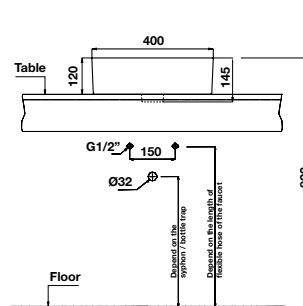

Art.No.: 588.79.060

- Kích thước: 400x145 mm
- Tráng men Nano
- Hoàn thiện: Trắng
- Không có lỗ gắn vòi
- Không có xả tràn
- Đặt riêng siphon và bộ xả
- Dimension: 400x145 mm
- Nano self-cleaning glaze
- Finish: White
- Without tap platform
- Without overflow
- Order siphon and waste set separately