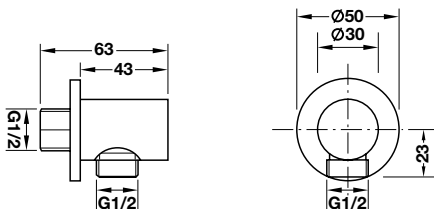

Dây sen PVC 1500 PVC hose 1500

Màu chrome / Chrome **495.60.111**

Màu đen / Black **495.60.112**

- Dây sen PVC 1500 mm
- 1500 mm PVC Hose

Bộ tiếp nước dạng tròn Round wall outlet

Màu chrome / Chrome **485.60.008**