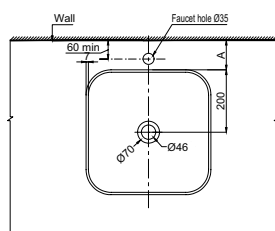

Art.No.: 588.79.060

- Kích thước: 400x145 mm
- Tráng men Nano
- Hoàn thiện: Trắng
- Không có lỗ gắn vòi
- Không có xả tràn
- Đặt riêng siphon và bộ xả
- Dimension: 400x145 mm
- Nano self-cleaning glaze
- Finish: White
- Without tap platform
- Without overflow
- Order siphon and waste set separately