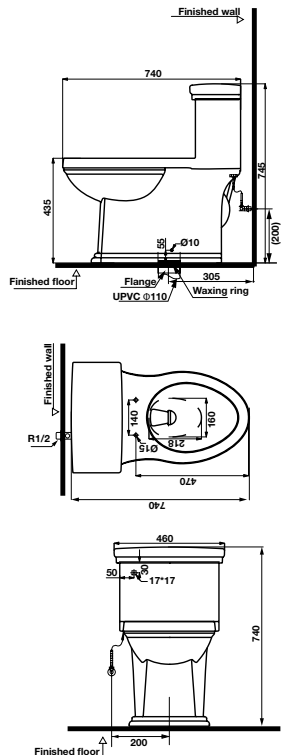

Art.No.: 588.79.408

1. Bồn cầu một khối màu trắng 715x355x745 mm
   - Thiết kế không vành
   - Tráng men nano
   - Núm xả kép nằm ở trên
   - Hệ thống xả Syphonic jet 3.5/6 lít
   - Tâm xả 305 mm
   - Nắp bồn cầu đóng êm, bộ phụ kiện lắp đặt
2. White one-piece toilet 715x355x745 mm
   - Rimless design
   - Nano self-cleaning glaze
   - Top dual flush
   - Syphonic jet action 3.5/6 liters
   - Rough-in 305mm
   - Seat and cover with soft closure, mounting set