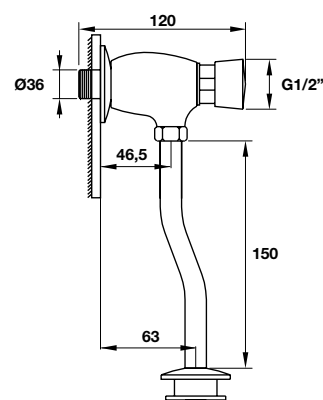

BỒN TIỂU NAM URINALS

Art.No.: 588.79.420

- Bồn tiểu nam treo tường 320x340x715 mm
- Chế độ xả 3 lít
- Cấp nước ở trên
- Gồm bộ xả bằng đồng và phụ kiện lắp đặt
- Wall-hung urinal 320x340x715 mm
- Flushing 3 liters
- Visible top water inlet
- Brass drainer and fixing accessories

Art.No.: 588.79.421

- Bồn tiểu nam treo tường 350 x 415 x 630 mm
- Chế độ xả 3 lít
- Cấp nước ở trên
- Gồm bộ xả bằng đồng và phụ kiện lắp đặt
- Wall-hung urinal 350 x 415 x 630 mm
- Flushing 3 liters
- Visible top water inlet
- Brass drainer and fixing accessories

Art.No.: 588.79.980

- Nút nhấn xả bồn tiểu nam, bằng đồng
- Màu sắc: Chrome
- Delay valve urine, brass material
- Finish: Chrome