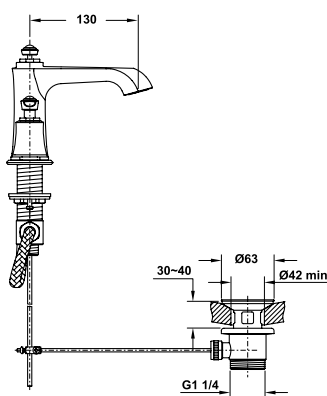

Art.No.: 589.35.062

- Lưu lượng nước ở 3 bar: 7 lít/phút
- Áp lực nước vận hành: 1 - 5 bar
- Gồm bộ xả kéo
- Dây cấp nước 400 mm
- Chất liệu: Đồng
- Màu sắc: Vàng

- Flow rate at 3 bar: 7 l/min
- Operating pressure: 1 - 5 bar
- Top-rod waste set
- 400 mm flexible hoses
- Material: Brass
- Finish: Polished gold