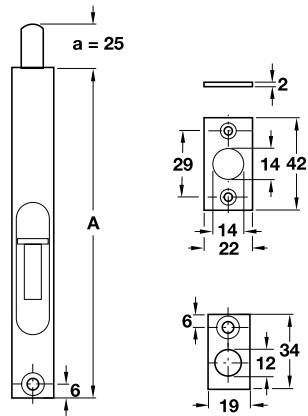

Chốt âm

- > Vật liệu: Inox 304
- > Đóng gói: Ví nhựa

Mã số	Chiều dài A (mm)	Màu hoàn thiện	Giá (Đ)
489.71.400	152	Màu inox mờ	121.000
489.71.401	152	Đồng bóng	198.000
489.71.410	254	Màu inox mờ	154.000
489.71.411	254	Đồng bóng	253.000