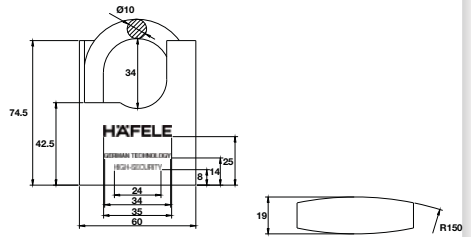

Khóa treo chống cắt super 60mm

- > Kích thước: W60xH88xD19mm
- > Cồng khóa bằng thép boron: 10mm, mạ crom
- > Vật liệu: Đồng thau
- > Màu hoàn thiện: Niken mờ
- > Đóng gói ví nhựa: 1 bộ khóa với 5 chìa