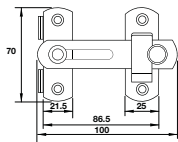

**Chốt an toàn**

- > Vật liệu: Inox 304
- > Hoàn thiện: Màu inox mờ
- > Đóng gói: Ví nhựa

Mã số	Kích thước	Giá (Đ)
489.71.680	75x50mm	<b>99.000</b>
489.71.690	100x75mm	<b>143.000</b>

**Chốt an toàn dạng xích**