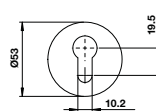

Tay nắm gạt

- > Vật liệu: Inox 304
- > Hoàn thiện: Màu inox mờ
- > Kích thước tay nắm: 135x60mm
- > Phụ kiện:
  - Nắp chụp tay nắm 53x8mm (2 miếng)
  - Nắp chụp ruột khóa 53x8mm (2 miếng)
- > Loại cửa: Cửa gỗ, cửa nhôm
- > Độ dày cửa: 38-50mm
- > Đóng gói: Hộp giấy

Mã số

499.62.673

Giá (Đ)

308.000