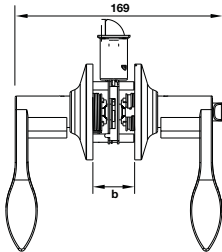

Bộ khóa tay nắm cửa đi

- > Màu hoàn thiện: Màu niken mờ / Đồng bóng
- > Cò khóa: điều chỉnh được 60/70mm
- > Thích hợp dùng cho cửa gỗ và cửa sắt
- > Độ dày cửa: 35-45mm
- > Đồng gói: Ví nhựa