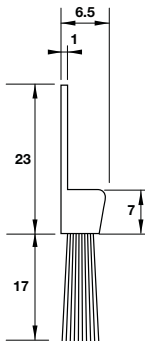

Thanh chắn bụi dạng chổi

- > Ngăn khí lạnh, gió và bụi
- > Dạng bất vít
- > Chiều cao tổng cộng: 40 mm
- > Chiều cao chổi: 17 mm
- > Đóng gói: Bao nhựa

Mã số	Dài	Màu hoàn thiện	Giá (Đ)
489.97.120	800mm	Nhôm nâu	77.000
489.97.910	800mm	Nhôm mạ	77.000
489.97.121	900mm	Nhôm nâu	88.000
489.97.911	900mm	Nhôm mạ	88.000
489.97.122	1000mm	Nhôm nâu	99.000
489.97.912	1000mm	Nhôm mạ	99.000