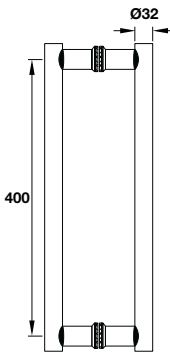

Tay nắm kéo chữ H C-C 400mm

- > Vật liệu: Inox 304
- > Hoàn thiện: Màu inox mờ
- > Kích thước: L600mm, C-C: 400mm
- > Loại cửa: Cửa gỗ, kính
- > Độ dày cửa: 8-50mm
- > Đóng gói: Hộp giấy

Mã số	Giá (Đ)
499.68.035	759.000