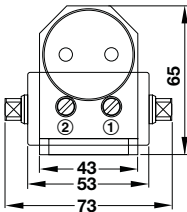

Thiết bị đóng cửa tự động

- > Vật liệu: Thân hợp kim nhôm
- > Góc giữ cửa: 90 độ
- > Lực đóng cửa: EN2-4
- > Loại cửa: Cửa gỗ, thép, nhôm
- > Độ rộng cửa: 750-1100mm
- > Khối lượng cửa: 80kg
- > Đóng gói: Ví nhựa

Mã số	Loại	Giá (Đ)
499.30.003	có chức năng giữ cửa	715.000
499.30.002	không chức năng giữ cửa	649.000