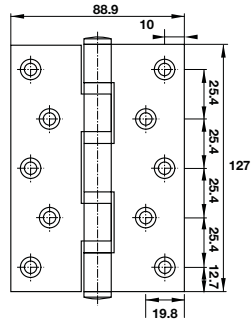

Bản lề lá inox 127x89x3mm 2 vòng bi

- > Kích thước: 127x89x3mm-2BB
- > Màu hoàn thiện: Inox mờ
- > Vật liệu: Inox 304
- > Loại cửa: Cửa gỗ
- > Đóng gói: 1 ví 2 cái

Mã số	Màu hoàn thiện	Giá (Đ)
489.05.023	Màu inox mờ	297.000
489.05.024	Đồng bóng PVD	462.000