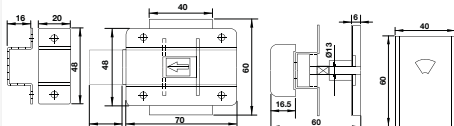

Chốt gạt phòng vệ sinh

- > Hoàn thiện: Màu inox mờ
- > Vật liệu: Inox 304
- > Đóng gói: Vỉ nhựa

Mã số	Giá (Đ)
489.71.060	187.000