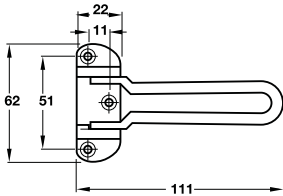

Chốt an toàn

- > Vật liệu: Hợp kim kẽm
- > Loại cửa: Cửa gỗ
- > Đóng gói: Ví nhựa

Mã số	Màu hoàn thiện	Giá (Đ)
489.15.001	Màu niken mờ	165.000
489.15.002	Đồng bóng	198.000
489.15.018	Màu crom mờ	154.000