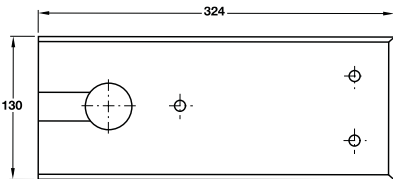

Bản lề sàn có chức năng giữ cửa

- > Vật liệu: Thân bằng gang / Vỏ bằng inox
- > Loại cửa: Cửa gỗ, thép, kính
- > Cửa rộng: 950mm (EN3) - 1100mm (EN4)
- > Góc giữ cửa: 90°
- > Đóng gói: Hộp giấy

Mã số	Lực đóng	Khối lượng cửa	Giá (Đ)
499.30.114	EN3	100 kg	2.233.000
499.30.116	EN4	150 kg	2.475.000