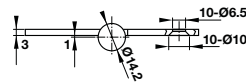

Bản lề lá inox 127x76x3mm, 4 vòng bi

- > Kích thước: 127x76x3mm-4BB
- > Màu hoàn thiện: Inox mờ / Đồng bóng PVD
- > Vật liệu: Inox 304
- > Loại cửa: Cửa gỗ
- > Đóng gói: 1 ví 2 cái

Mã số	Màu hoàn thiện	Giá (Đ)
489.05.027	Màu inox mờ	275.000
489.05.028	Đồng bóng PVD	418.000