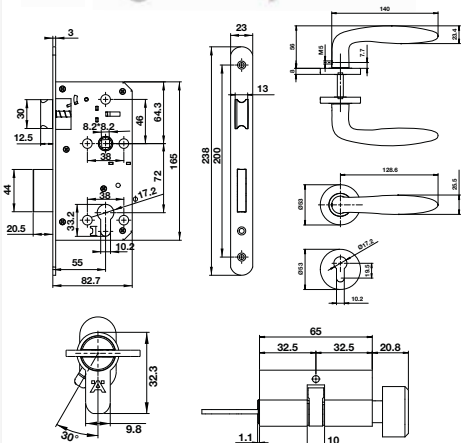

Mã số	Giá (Đ)
499.62.546	495.000

BỘ KHÓA  
TAY NẮM  
CỬA ĐI KẾT  
HỢP

**Bộ khóa tay nắm để dài**  
(tay nắm - thân - khóa - ruột)

- > Vật liệu: Inox 304
- > Hoàn thiện: Màu inox mờ
- > Kích thước đế: 260x54x10mm
- > Tay nắm rỗng
- > Thân khóa: Khoảng cách từ cạnh cửa đến tâm lỗ ruột khóa: 55mm, C-C: 72mm, chốt chết xoay 2 vòng
- > Ruột khóa: 65mm, 1 đầu vận 1 đầu chia với 3 chia khóa
- > Loại cửa: Cửa gỗ
- > Độ dày cửa: Tối đa là 45mm
- > Đóng gói: Hộp giấy

Mã số	Giá (Đ)
499.62.501	1.254.000

**Bộ khóa tay nắm để dài**  
(tay nắm - thân khóa - ruột)

- > Vật liệu: Inox 304
- > Hoàn thiện: Màu inox mờ
- > Kích thước đế: 260x54x10mm
- > Tay nắm rỗng
- > Thân khóa: Khoảng cách từ cạnh cửa đến tâm lỗ ruột khóa: 55mm, C-C: 72mm, chốt chết xoay 2 vòng
- > Ruột khóa: 65mm, 1 đầu vận 1 đầu chia với 3 chia khóa
- > Loại cửa: Cửa gỗ
- > Độ dày cửa: Tối đa là 45mm
- > Đóng gói: Hộp giấy

Mã số	Giá (Đ)
499.62.503	1.254.000

**Bộ khóa tay nắm nắp chụp (tay nắm - thân khóa - rụet)**

- > Vật liệu: Inox 304
- > Hoàn thiện: Màu inox mờ
- > Kích thước tay nắm: 140x56mm
- > Phụ kiện:
  - Nắp chụp tay nắm 53x8mm (2 miếng)
  - Nắp chụp rụet khóa 53x8mm (2 miếng)
- > Thân khóa: Khoảng cách từ cạnh cửa đến tâm lỗ rụet khóa: 55mm, C-C: 72mm, chốt chết xoay 2 vòng
- > Rụet khóa: 65mm, 1 đầu vận 1 đầu chia với 3 chia khóa
- > Loại cửa: Cửa gỗ
- > Độ dày cửa: Tối đa là 45mm
- > Đóng gói: Hộp giấy

Mã số	Giá (Đ)
499.63.801	924.000

**Bộ khóa tay nắm nắp chụp (tay nắm - thân khóa - rụet)**

- > Vật liệu: Inox 304
- > Hoàn thiện: Màu inox mờ
- > Kích thước tay nắm: 125x56mm
- > Phụ kiện:
  - Nắp chụp tay nắm 53x8mm (2 miếng)
  - Nắp chụp rụet khóa 53x8mm (2 miếng)
- > Thân khóa: Khoảng cách từ cạnh cửa đến tâm lỗ rụet khóa: 55mm, C-C: 72mm, chốt chết xoay 2 vòng
- > Rụet khóa: 65mm, 1 đầu vận 1 đầu chia với 3 chia khóa
- > Loại cửa: Cửa gỗ
- > Độ dày cửa: Tối đa là 45mm
- > Đóng gói: Hộp giấy