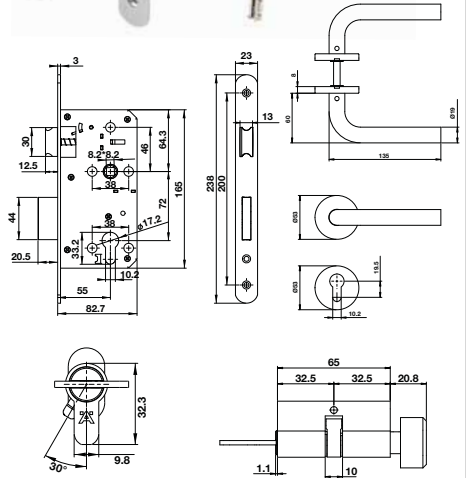

Bộ khóa tay nắm nắp chụp (tay nắm - thân khóa - ruột)

- > Vật liệu: Inox 304
- > Hoàn thiện: Màu inox mờ
- > Kích thước tay nắm: 135x60mm
- > Phụ kiện:
  - Nắp chụp tay nắm 53x8mm (2 miếng)
  - Nắp chụp ruột khóa 53x8mm (2 miếng)
- > Thân khóa: Khoảng cách từ cạnh cửa đến tâm lỗ ruột khóa: 55mm, C-C: 72mm, chốt chết xoay 2 vòng
- > Ruột khóa: 65mm, 1 đầu vận 1 đầu chia với 3 chia khóa
- > Loại cửa: Cửa gỗ
- > Độ dày cửa: Tối đa là 45mm
- > Đóng gói: Hộp giấy

Mã số	Giá (Đ*)
499.62.505	792.000