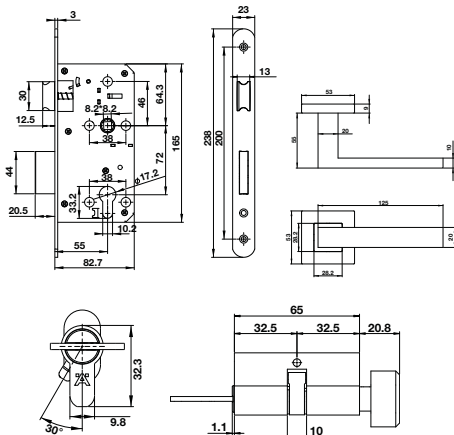

### Bộ khóa tay nắm nắp chụp (tay nắm - thân khóa - ruột)

- > Vật liệu: Inox 304
- > Hoàn thiện: Màu inox mờ
- > Kích thước tay nắm: 135x61mm
- > Phụ kiện:
  - Nắp chụp tay nắm 53x8mm (2 miếng)
  - Nắp chụp ruột khóa 53x8mm (2 miếng)
- > Thân khóa: Khoảng cách từ cạnh cửa đến tâm lỗ ruột khóa: 55mm, C-C: 72mm, chốt chết xoay 2 vòng
- > Ruột khóa: 65mm, 1 đầu vận 1 đầu chia với 3 chia khóa
- > Loại cửa: Cửa gỗ
- > Độ dày cửa: Tối đa là 45mm
- > Đóng gói: Hộp giấy

### Bộ khóa tay nắm nắp chụp (tay nắm - thân khóa - ruột)

- > Vật liệu: Inox 304
- > Hoàn thiện: Màu inox mờ
- > Kích thước tay nắm: 135x60mm
- > Phụ kiện:
  - Nắp chụp tay nắm 53x8mm (2 miếng)
  - Nắp chụp ruột khóa 53x8mm (2 miếng)
- > Thân khóa: Khoảng cách từ cạnh cửa đến tâm lỗ ruột khóa: 55mm, C-C: 72mm, chốt chết xoay 2 vòng
- > Ruột khóa: 65mm, 1 đầu vận 1 đầu chia với 3 chia khóa
- > Loại cửa: Cửa gỗ
- > Độ dày cửa: Tối đa là 45mm
- > Đóng gói: Hộp giấy

Mã số	Giá (Đ*)
499.62.505	792.000

**Bộ khóa tay nắm nắp chụp**  
(tay nắm - thân khóa - ruột)

- > Vật liệu: Inox 304
- > Hoàn thiện: Màu inox mờ
- > Kích thước tay nắm: 125x55mm
- > Phụ kiện:
  - Nắp chụp tay nắm 53x53mm (2 miếng)
  - Nắp chụp ruột khóa 53x53mm (2 miếng)
- > Thân khóa: Khoảng cách từ cạnh cửa đến tâm ổ ruột khóa: 55mm, C-C: 72mm, chốt chết 2 vòng xoay
- > Ruột khóa: 65mm, 1 đầu vạt 1 đầu chia với 3 chia khóa
- > Loại cửa: Cửa gỗ
- > Độ dày cửa: Tối đa là 45mm
- > Đóng gói: Hộp giấy