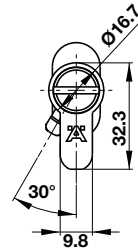

Ruột khóa Toilet 65mm

- > Ruột khóa : 65mm
- > Độ dày cửa: Tối đa là 45mm
- > Vật liệu: Đồng thau
- > Đầu vận: Oval
- > Đóng gói: Hộp giấy

Mã số	Giá (Đ)
489.56.252	242.000