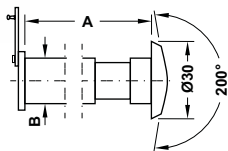

Mắt thần góc nhìn 200° không nắp che

- > Góc nhìn: 200°
- > Hoàn thiện: Màu niken mờ
- > Vật liệu: Hợp kim kẽm
- > Độ dày cửa : 35-55 mm
- > Đóng gói: Ví nhựa

Mã số	Giá (Đ)
489.70.434	99.000