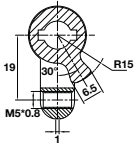

Ruột khóa vệ sinh