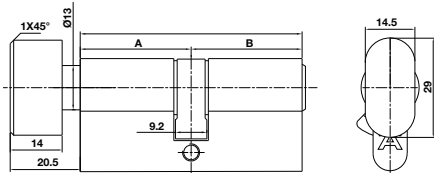

Ruột khóa vệ sinh