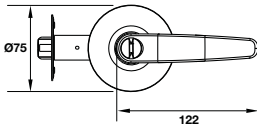

Bộ khóa tay nắm cửa đi

- > Màu hoàn thiện: Màu niken mờ / Đồng bóng
- > Cò khóa: điều chỉnh được 60/70mm
- > Thích hợp dùng cho cửa gỗ và cửa sắt
- > Độ dày cửa: 35-45mm
- > Đóng gói: Ví nhựa

Mã số	Màu hoàn thiện		Giá (Đ)
489.10.186	Màu niken mờ		561.000
489.10.187	Đồng bóng		539.000