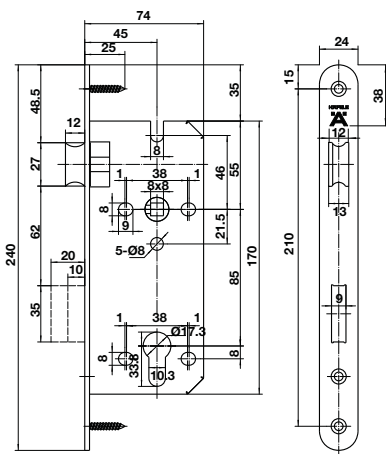

Thân khóa

- > Thân khóa: Khoảng cách từ cạnh cửa đến tâm lỗ ruột khóa: 45mm, C-C: 85mm, chốt chết xoay 2 vòng
- > Vật liệu: Inox 304
- > Loại cửa: Cửa gỗ
- > Đóng gói: Hộp giấy

Mã số	Màu hoàn thiện	Giá (Đ)
489.10.562	Màu inox mờ	385.000
489.10.563	Đồng bóng	484.000