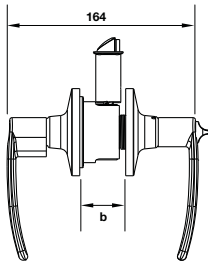

Bộ khóa tay nắm cửa đi

- > Màu hoàn thiện: Màu niken mờ / Đồng bóng
- > Cò khóa: điều chỉnh được 60/70mm
- > Thích hợp dùng cho cửa gỗ và cửa sắt
- > Độ dày cửa: 35-45mm
- > Đóng gói: Ví nhựa

Mã số	Màu hoàn thiện		Giá (Đ)
489.10.186	Màu niken mờ		561.000
489.10.187	Đồng bóng		539.000