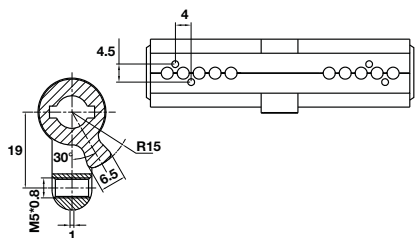

Ruột khóa 2 đầu chìa

- > Ruột khóa 2 đầu chìa với 5 chìa
- > Pin chống khoan
- > Vật liệu: Đồng thau
- > Đóng gói: Ví nhựa

Kích thước	Mã số	Màu hoàn thiện	Giá (Đ)
32.5 / 32.5	489.56.000	Niken mờ	286.000
35.5 / 35.5	489.56.001	Niken mờ	297.000
32.5 / 32.5	489.56.002	Đồng bóng	302.500