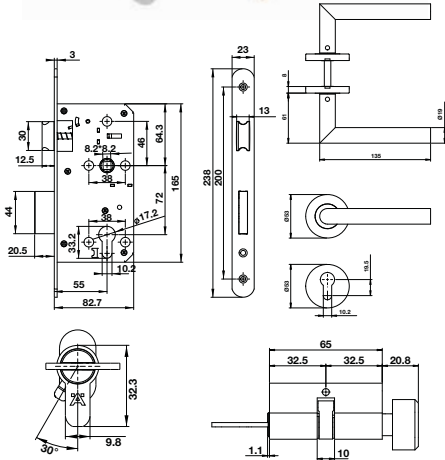

Mã số	Giá (Đ)
499.62.503	1.254.000

**Bộ khóa tay nắm nắp chụp (tay nắm - thân khóa - rụet)**

- > Vật liệu: Inox 304
- > Hoàn thiện: Màu inox mờ
- > Kích thước tay nắm: 140x56mm
- > Phụ kiện:
  - Nắp chụp tay nắm 53x8mm (2 miếng)
  - Nắp chụp rụet khóa 53x8mm (2 miếng)
- > Thân khóa: Khoảng cách từ cạnh cửa đến tâm lỗ rụet khóa: 55mm, C-C: 72mm, chốt chết xoay 2 vòng
- > Rụet khóa: 65mm, 1 đầu vận 1 đầu chia với 3 chia khóa
- > Loại cửa: Cửa gỗ
- > Độ dày cửa: Tối đa là 45mm
- > Đóng gói: Hộp giấy

Mã số	Giá (Đ)
499.63.801	924.000

**Bộ khóa tay nắm nắp chụp (tay nắm - thân khóa - rụet)**

- > Vật liệu: Inox 304
- > Hoàn thiện: Màu inox mờ
- > Kích thước tay nắm: 125x56mm
- > Phụ kiện:
  - Nắp chụp tay nắm 53x8mm (2 miếng)
  - Nắp chụp rụet khóa 53x8mm (2 miếng)
- > Thân khóa: Khoảng cách từ cạnh cửa đến tâm lỗ rụet khóa: 55mm, C-C: 72mm, chốt chết xoay 2 vòng
- > Rụet khóa: 65mm, 1 đầu vận 1 đầu chia với 3 chia khóa
- > Loại cửa: Cửa gỗ
- > Độ dày cửa: Tối đa là 45mm
- > Đóng gói: Hộp giấy

### Bộ khóa tay nắm nắp chụp (tay nắm - thân khóa - ruột)

- > Vật liệu: Inox 304
- > Hoàn thiện: Màu inox mờ
- > Kích thước tay nắm: 135x61mm
- > Phụ kiện:
  - Nắp chụp tay nắm 53x8mm (2 miếng)
  - Nắp chụp ruột khóa 53x8mm (2 miếng)
- > Thân khóa: Khoảng cách từ cạnh cửa đến tâm lỗ ruột khóa: 55mm, C-C: 72mm, chốt chết xoay 2 vòng
- > Ruột khóa: 65mm, 1 đầu vận 1 đầu chia với 3 chia khóa
- > Loại cửa: Cửa gỗ
- > Độ dày cửa: Tối đa là 45mm
- > Đóng gói: Hộp giấy