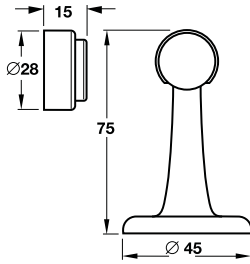

Chặn cửa nam châm

- > Vật liệu: Hợp kim kẽm
- > Đóng gói: Ví nhựa

Mã số	Màu hoàn thiện	Giá (Đ)
489.70.203	Màu niken mờ	143.000
489.70.257	Màu đồng bóng	198.000