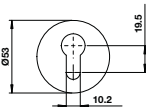

## Tay nắm gạt

- > Vật liệu: Inox 304
- > Hoàn thiện: Màu inox mờ
- > Kích thước tay nắm: 135x61mm
- > Phụ kiện:
  - Nắp chụp tay nắm 53x8mm (2 miếng)
  - Nắp chụp ruột khóa 53x8mm (2 miếng)
- > Loại cửa: Cửa gỗ, cửa nhôm
- > Độ dày cửa: 38-50mm
- > Đóng gói: Hộp giấy