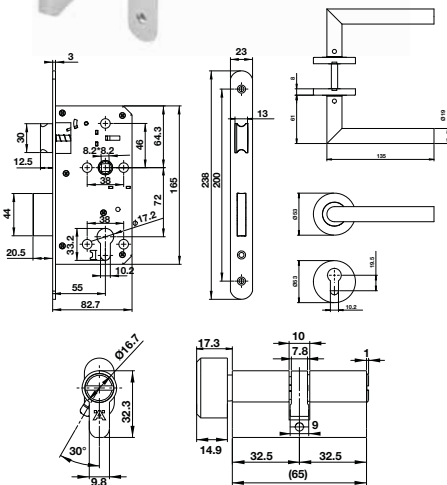

### Bộ khóa tay nắm nắp chụp (tay nắm - thân khóa - ruột)

- > Vật liệu: Inox 304
- > Hoàn thiện: Màu inox mờ
- > Kích thước tay nắm: 135x60mm
- > Phụ kiện:
  - Nắp chụp tay nắm 53x8mm (2 miếng)
  - Nắp chụp ruột khóa 53x8mm (2 miếng)
- > Thân khóa: Khoảng cách từ cạnh cửa đến tâm lỗ ruột khóa: 55mm, C-C: 72mm, chốt chết xoay 2 vòng
- > Ruột khóa: 65mm, 1 đầu vận 1 đầu chia với 3 chia khóa
- > Loại cửa: Cửa gỗ
- > Độ dày cửa: Tối đa là 45mm
- > Đóng gói: Hộp giấy

Mã số	Giá (Đ*)
499.62.505	792.000

**Bộ khóa tay nắm nắp chụp**  
(tay nắm - thân khóa - ruột)

- > Vật liệu: Inox 304
- > Hoàn thiện: Màu inox mờ
- > Kích thước tay nắm: 125x55mm
- > Phụ kiện:
  - Nắp chụp tay nắm 53x53mm (2 miếng)
  - Nắp chụp ruột khóa 53x53mm (2 miếng)
- > Thân khóa: Khoảng cách từ cạnh cửa đến tâm ổ ruột khóa: 55mm, C-C: 72mm, chốt chết 2 vòng xoay
- > Ruột khóa: 65mm, 1 đầu vạt 1 đầu chia với 3 chia khóa
- > Loại cửa: Cửa gỗ
- > Độ dày cửa: Tối đa là 45mm
- > Đóng gói: Hộp giấy

Mã số	Giá (Đ)
499.63.803	957.000

**Bộ khóa tay nắm cho cửa toilet**  
(tay nắm - thân khóa - ruột)

- > Vật liệu: Inox 304
- > Hoàn thiện: Màu inox mờ
- > Kích thước tay nắm: 135x61mm
- > Phụ kiện:
  - Nắp chụp tay nắm 53x8mm (2 miếng)
  - Nắp chụp ruột khóa 53x8mm (2 miếng)
- > Thân khóa: Khoảng cách từ cạnh cửa đến tâm ổ ruột khóa: 55mm, C-C: 72mm, chốt chết 1 vòng xoay cho cửa vệ sinh
- > Ruột khóa: 65mm
- > Loại cửa: Cửa gỗ
- > Độ dày cửa: Tối đa là 45mm
- > Đóng gói: Hộp giấy