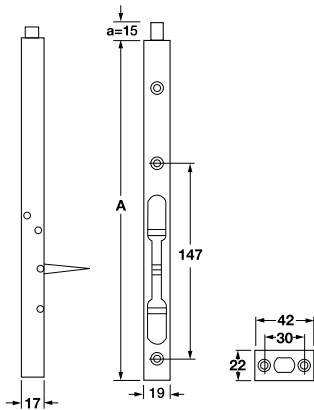

Chốt âm

- > Vật liệu: Inox 304
- > Đóng gói: Ví nhựa

Mã số	Chiều dài A (mm)	Màu hoàn thiện	Giá (Đ)
489.71.450	204	Màu inox mờ	176.000
489.71.451	204	Đồng bóng	286.000
489.71.460	305	Màu inox mờ	198.000
489.71.461	305	Đồng bóng	330.000