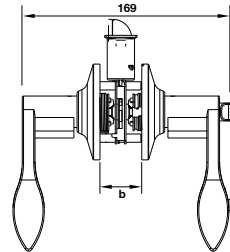

Bộ khóa tay nắm cửa toilet

- > Màu hoàn thiện: Màu niken mờ / Đồng bóng
- > Cò khóa: điều chỉnh được 60/70mm
- > Thích hợp dùng cho cửa gỗ và cửa sắt
- > Độ dày cửa: 35-45mm
- > Đồng gói: Ví nhựa

* Lưu ý: không bao gồm chìa khóa.

Mã số	Màu hoàn thiện	Giá (Đ)
489.10.194	Màu niken mờ	561.000
489.10.195	Đồng bóng	539.000

Mã số	Màu hoàn thiện	Giá (Đ)
489.10.198	Màu niken mờ	539.000
489.10.199	Đồng bóng	506.000