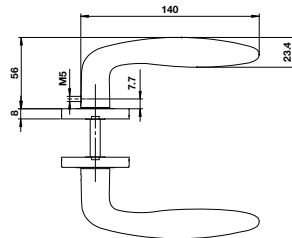

## Tay nắm gạt

- > Vật liệu: Inox 304
- > Hoàn thiện: Màu inox mờ
- > Kích thước tay nắm: 135x60mm
- > Phụ kiện:
  - Nắp chụp tay nắm 53x8mm (2 miếng)
  - Nắp chụp ruột khóa 53x8mm (2 miếng)
- > Loại cửa: Cửa gỗ, cửa nhôm
- > Độ dày cửa: 38-50mm
- > Đóng gói: Hộp giấy

**Mã số**

499.62.673

**Giá (Đ)**

**308.000**

Tay nắm gạt

- > Vật liệu: Inox 304
- > Hoàn thiện: Màu inox mờ
- > Kích thước tay nắm: 125x55mm
- > Phụ kiện:
  - Nắp chụp tay nắm 53x53mm (2 miếng)
  - Nắp chụp ruột khóa 53x53mm (2 miếng)
- > Loại cửa: Cửa gỗ, cửa nhôm
- > Độ dày cửa: 38-50mm
- > Đóng gói: Hộp giấy

Mã số	Giá (Đ)
499.62.216	517.000

Tay nắm gạt

- > Vật liệu: Inox 304
- > Hoàn thiện: Màu inox mờ
- > Kích thước tay nắm: 140x56mm
- > Phụ kiện:
  - Nắp chụp tay nắm 53x8mm (2 miếng)
  - Nắp chụp ruột khóa 53x8mm (2 miếng)
- > Loại cửa: Cửa gỗ, cửa nhôm
- > Độ dày cửa: Dày 38-50mm
- > Đóng gói: Hộp giấy

Mã số	Giá (Đ)
499.62.546	495.000

BỘ KHÓA  
TAY NẮM  
CỬA ĐI KẾT  
HỢP

**Bộ khóa tay nắm để dài**  
(tay nắm - thân - khóa - ruột)

- > Vật liệu: Inox 304
- > Hoàn thiện: Màu inox mờ
- > Kích thước đế: 260x54x10mm
- > Tay nắm rỗng
- > Thân khóa: Khoảng cách từ cạnh cửa đến tâm lỗ ruột khóa: 55mm, C-C: 72mm, chốt chết xoay 2 vòng
- > Ruột khóa: 65mm, 1 đầu vận 1 đầu chia với 3 chia khóa
- > Loại cửa: Cửa gỗ
- > Độ dày cửa: Tối đa là 45mm
- > Đóng gói: Hộp giấy