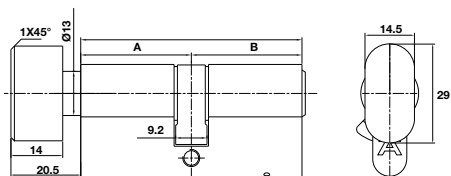

Ruột khóa đầu vận đầu chìa

- > Ruột khóa đầu vận đầu chìa với 5 chìa
- > Pin chống khoan
- > Vật liệu: Đồng thau
- > Đầu vận oval
- > Đóng gói: Ví nhựa

Kích thước	Mã số	Màu hoàn thiện	Giá (Đ)
32.5 / 32.5	489.56.003	Niken mờ	302.500
35.5 / 35.5	489.56.004	Niken mờ	308.000
32.5 / 32.5	489.56.005	Đồng bóng	319.000