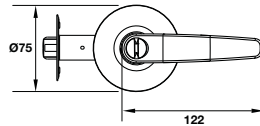

Bộ khóa tay nắm cửa toilet

- > Màu hoàn thiện: Màu niken mờ / Đồng bóng
- > Cò khóa: điều chỉnh được 60/70mm
- > Thích hợp dùng cho cửa gỗ và cửa sắt
- > Độ dày cửa: 35-45mm
- > Đóng gói: Ví nhựa

* Lưu ý: không bao gồm chìa khóa.

Mã số	Màu hoàn thiện		Giá (Đ)
489.10.190	Màu niken mờ		539.000
489.10.191	Đồng bóng		517.000