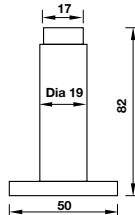

Chặn cửa gắn tường

- > Kích thước: 80x50mm
- > Hoàn thiện: Màu inox mờ
- > Vật liệu: Inox 304
- > Đóng gói: Ví nhựa

Mã số	Giá (Đ)
489.70.205	143.000