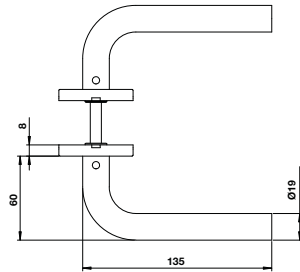

Tay nắm gạt

- > Vật liệu: Inox 304
- > Hoàn thiện: Màu inox mờ
- > Kích thước tay nắm: 135x60mm
- > Phụ kiện:
  - Nắp chụp tay nắm 53x8mm (2 miếng)
  - Nắp chụp ruột khóa 53x8mm (2 miếng)
- > Loại cửa: Cửa gỗ, cửa nhôm
- > Độ dày cửa: 38-50mm
- > Đóng gói: Hộp giấy

Mã số

499.62.673

Giá (Đ)

308.000