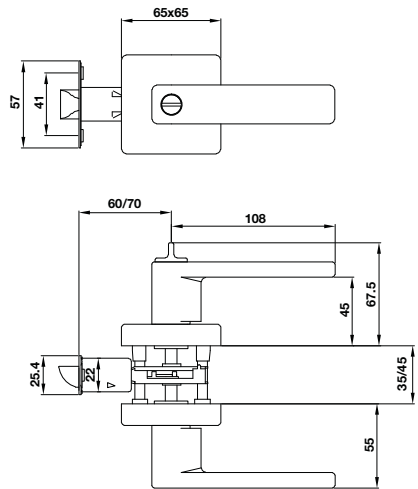

Bộ khóa tay nắm cửa toilet

- > Màu hoàn thiện: Màu niken mờ
- > Loại cửa: Cửa gỗ, thép, nhôm
- > Độ dày cửa: 35-45mm
- > Cò khóa: điều chỉnh được 60/70mm
- > Đóng gói: Hộp giấy
- Lưu ý: không bao gồm chìa khóa.

Mã số	Giá (Đ)
499.63.973	517.000