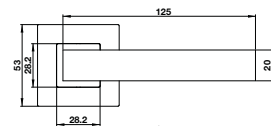

Tay nắm gạt

- > Vật liệu: Inox 304
- > Hoàn thiện: Màu inox mờ
- > Kích thước tay nắm: 125x55mm
- > Phụ kiện:
  - Nắp chụp tay nắm 53x53mm (2 miếng)
  - Nắp chụp ruột khóa 53x53mm (2 miếng)
- > Loại cửa: Cửa gỗ, cửa nhôm
- > Độ dày cửa: 38-50mm
- > Đóng gói: Hộp giấy

Mã số	Giá (Đ)
499.62.216	517.000