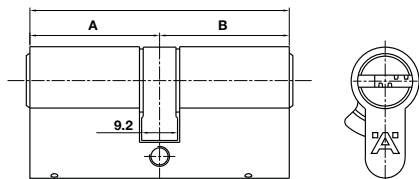

Ruột khóa 2 đầu chìa

- > Ruột khóa 2 đầu chìa với 5 chìa
- > Pin chống khoan
- > Vật liệu: Đồng thau
- > Đóng gói: Ví nhựa

Kích thước	Mã số	Màu hoàn thiện	Giá (Đ)
32.5 / 32.5	489.56.000	Niken mờ	286.000
35.5 / 35.5	489.56.001	Niken mờ	297.000
32.5 / 32.5	489.56.002	Đồng bóng	302.500