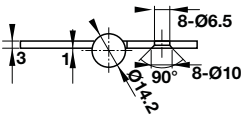

Bản lề lá inox 102x76x3mm 2 vòng bi

- > Kích thước: 102x76x3mm-2BB
- > Màu hoàn thiện: Inox mờ / Đồng bóng PVD
- > Vật liệu: Inox 304
- > Loại cửa: Cửa gỗ
- > Đóng gói: 1 ví 2 cái

Mã số	Màu hoàn thiện	Giá (Đ)
489.05.021	Màu inox mờ	220.000
489.05.022	Đồng bóng PVD	330.000