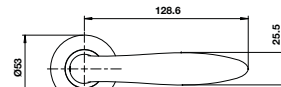

**Mã số**

499.62.673

**Giá (Đ)**

**308.000**

Tay nắm gạt

- > Vật liệu: Inox 304
- > Hoàn thiện: Màu inox mờ
- > Kích thước tay nắm: 125x55mm
- > Phụ kiện:
  - Nắp chụp tay nắm 53x53mm (2 miếng)
  - Nắp chụp ruột khóa 53x53mm (2 miếng)
- > Loại cửa: Cửa gỗ, cửa nhôm
- > Độ dày cửa: 38-50mm
- > Đóng gói: Hộp giấy

Mã số	Giá (Đ)
499.62.216	517.000

Tay nắm gạt

- > Vật liệu: Inox 304
- > Hoàn thiện: Màu inox mờ
- > Kích thước tay nắm: 140x56mm
- > Phụ kiện:
  - Nắp chụp tay nắm 53x8mm (2 miếng)
  - Nắp chụp ruột khóa 53x8mm (2 miếng)
- > Loại cửa: Cửa gỗ, cửa nhôm
- > Độ dày cửa: Dày 38-50mm
- > Đóng gói: Hộp giấy

Mã số	Giá (Đ)
499.62.546	495.000

BỘ KHÓA  
TAY NẮM  
CỬA ĐI KẾT  
HỢP

**Bộ khóa tay nắm để dài**  
(tay nắm - thân - khóa - ruột)

- > Vật liệu: Inox 304
- > Hoàn thiện: Màu inox mờ
- > Kích thước đế: 260x54x10mm
- > Tay nắm rỗng
- > Thân khóa: Khoảng cách từ cạnh cửa đến tâm lỗ ruột khóa: 55mm, C-C: 72mm, chốt chết xoay 2 vòng
- > Ruột khóa: 65mm, 1 đầu vận 1 đầu chia với 3 chia khóa
- > Loại cửa: Cửa gỗ
- > Độ dày cửa: Tối đa là 45mm
- > Đóng gói: Hộp giấy