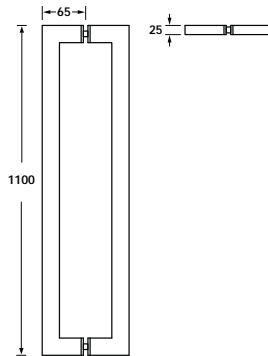

Tay nắm kéo vuông C-C 1075mm

- > Vật liệu: Inox 304
- > Màu hoàn thiện: Màu inox mờ
- > Kích thước: L1100mm, C-C: 1075mm
- > Loại cửa: Cửa gỗ, kính
- > Độ dày cửa: 8-50mm
- > Đóng gói: Hộp giấy

Mã số	Giá (Đ)
499.68.039	1.100.000