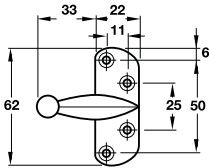

Chốt an toàn

- > Vật liệu: Hợp kim kẽm
- > Loại cửa: Cửa gỗ
- > Đóng gói: Ví nhựa

Mã số	Màu hoàn thiện	Giá (Đ)
489.15.001	Màu niken mờ	165.000
489.15.002	Đồng bóng	198.000
489.15.018	Màu crom mờ	154.000