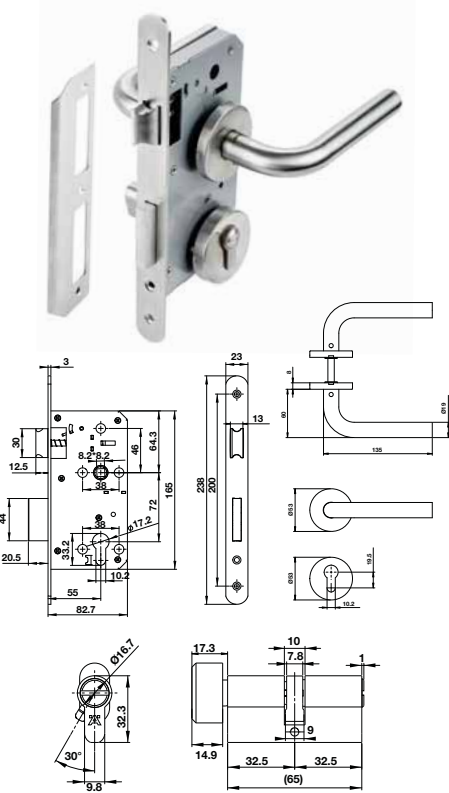

Mã số	Giá (Đ*)
499.62.505	792.000

**Bộ khóa tay nắm nắp chụp**  
(tay nắm - thân khóa - ruột)

- > Vật liệu: Inox 304
- > Hoàn thiện: Màu inox mờ
- > Kích thước tay nắm: 125x55mm
- > Phụ kiện:
  - Nắp chụp tay nắm 53x53mm (2 miếng)
  - Nắp chụp ruột khóa 53x53mm (2 miếng)
- > Thân khóa: Khoảng cách từ cạnh cửa đến tâm ổ ruột khóa: 55mm, C-C: 72mm, chốt chết 2 vòng xoay
- > Ruột khóa: 65mm, 1 đầu vạt 1 đầu chia với 3 chia khóa
- > Loại cửa: Cửa gỗ
- > Độ dày cửa: Tối đa là 45mm
- > Đóng gói: Hộp giấy

Mã số	Giá (Đ)
499.63.803	957.000

**Bộ khóa tay nắm cho cửa toilet**  
(tay nắm - thân khóa - ruột)

- > Vật liệu: Inox 304
- > Hoàn thiện: Màu inox mờ
- > Kích thước tay nắm: 135x61mm
- > Phụ kiện:
  - Nắp chụp tay nắm 53x8mm (2 miếng)
  - Nắp chụp ruột khóa 53x8mm (2 miếng)
- > Thân khóa: Khoảng cách từ cạnh cửa đến tâm ổ ruột khóa: 55mm, C-C: 72mm, chốt chết 1 vòng xoay cho cửa vệ sinh
- > Ruột khóa: 65mm
- > Loại cửa: Cửa gỗ
- > Độ dày cửa: Tối đa là 45mm
- > Đóng gói: Hộp giấy

## Bộ khóa tay nắm cho cửa toilet (tay nắm - thân khóa - ruột)

- > Vật liệu: Inox 304
- > Hoàn thiện: Màu inox mờ
- > Kích thước tay nắm: 135x60mm
- > Phụ kiện:
  - Nắp chụp tay nắm 53x8mm (2 miếng)
  - Nắp chụp ruột khóa 53x8mm (2 miếng)
- > Thân khóa: Khoảng cách từ cạnh cửa đến tâm lỗ ruột khóa: 55mm, C-C: 72mm, chốt chết 1 vòng xoay cho cửa vệ sinh
- > Ruột khóa: 65mm
- > Loại cửa: Cửa gỗ
- > Độ dày cửa: Tối đa là 45mm
- > Đóng gói: Hộp giấy