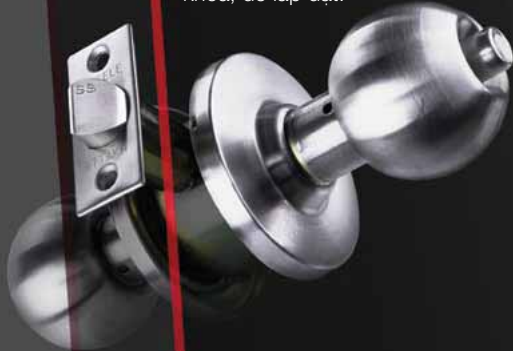

TAY NẮM ĐỂ DÀI

Thiết kế tối giản nhưng mạnh mẽ, cá tính

TAY NẮM GẠT

Thiết kế hiện đại.

Ổ khóa và chìa khóa riêng biệt.

KHÓA TAY NẮM GẠT

Thiết kế đơn giản, tiện lợi.

KHÓA TAY NẮM

Thiết kế tròn, có tích hợp  
khóa, dễ lắp đặt.

THIẾT KẾ ĐỒNG NHẤT,

THEO PHONG CÁCH CỦA BẠN

Cửa của bạn trở nên nổi bật nhờ tay nắm lớn.