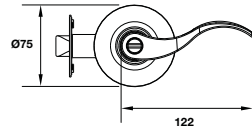

Bộ khóa tay nắm cửa toilet

- > Màu hoàn thiện: Màu niken mờ / Đồng bóng
- > Cò khóa: điều chỉnh được 60/70mm
- > Thích hợp dùng cho cửa gỗ và cửa sắt
- > Độ dày cửa: 35-45mm
- > Đồng gói: Ví nhựa

* Lưu ý: không bao gồm chìa khóa.

Mã số	Màu hoàn thiện	Giá (Đ)
489.10.194	Màu niken mờ	561.000
489.10.195	Đồng bóng	539.000

Mã số	Màu hoàn thiện	Giá (Đ)
489.10.198	Màu niken mờ	539.000
489.10.199	Đồng bóng	506.000