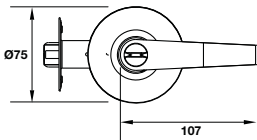

Bộ khóa tay nắm cửa đi

- > Màu hoàn thiện: Màu niken mờ / Đồng bóng
- > Cò khóa: điều chỉnh được 60/70mm
- > Thích hợp dùng cho cửa gỗ và cửa sắt
- > Độ dày cửa: 35-45mm
- > Đóng gói: Ví nhựa

Mã số	Màu hoàn thiện	Giá (Đ)
489.10.170	Màu niken mờ	561.000
489.10.171	Đồng bóng	539.000