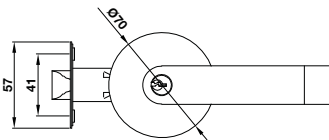

Bộ khóa tay nắm cửa đi

- > Màu hoàn thiện: Màu niken mờ
- > Loại cửa: Cửa gỗ, thép, nhôm
- > Độ dày cửa: 35-45mm
- > Cò khóa: điều chỉnh được 60/70mm
- > Đóng gói: Hộp giấy

Mã số	Giá (Đ)
499.63.970	539.000