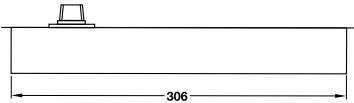

Bản lề sàn có chức năng giữ cửa

- > Vật liệu: Thân bằng gang / Vỏ bằng inox
- > Loại cửa: Cửa gỗ, thép, kính
- > Cửa rộng: 950mm (EN3) - 1100mm (EN4)
- > Góc giữ cửa: 90°
- > Đóng gói: Hộp giấy

Mã số	Lực đóng	Khối lượng cửa	Giá (Đ)
499.30.114	EN3	100 kg	2.233.000
499.30.116	EN4	150 kg	2.475.000