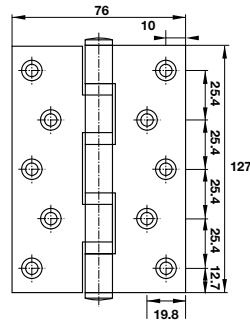

Bản lề lá inox 127x76x3mm, 4 vòng bi

- > Kích thước: 127x76x3mm-4BB
- > Màu hoàn thiện: Inox mờ / Đồng bóng PVD
- > Vật liệu: Inox 304
- > Loại cửa: Cửa gỗ
- > Đóng gói: 1 ví 2 cái

Mã số	Màu hoàn thiện	Giá (Đ)
489.05.027	Màu inox mờ	275.000
489.05.028	Đồng bóng PVD	418.000