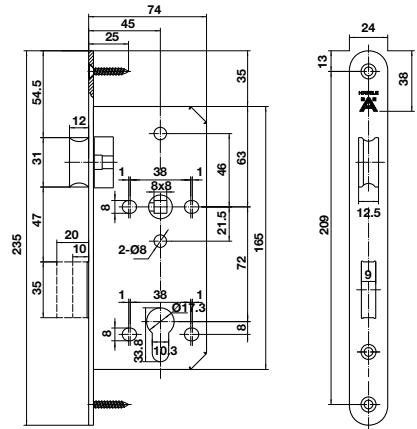

Thân khóa

- > Thân khóa: Khoảng cách từ cạnh cửa đến tâm lỗ ruyệt khóa: 45mm, C-C: 72mm, chốt chết xoay 2 vòng
- > Vật liệu: Inox 304
- > Loại cửa: Cửa gỗ
- > Đóng gói: Hộp giấy

Mã số

489.10.561

Giá (Đ)

385.000