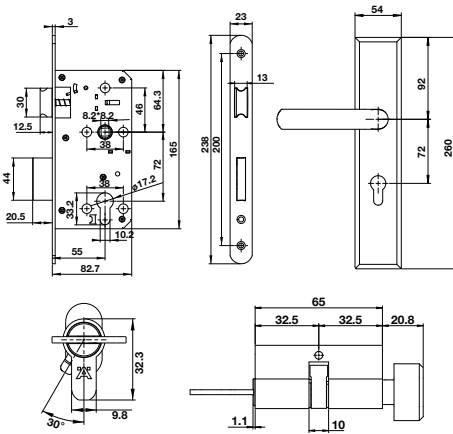

Mã số	Giá (Đ)
499.62.216	517.000

Tay nắm gạt

- > Vật liệu: Inox 304
- > Hoàn thiện: Màu inox mờ
- > Kích thước tay nắm: 140x56mm
- > Phụ kiện:
  - Nắp chụp tay nắm 53x8mm (2 miếng)
  - Nắp chụp ruột khóa 53x8mm (2 miếng)
- > Loại cửa: Cửa gỗ, cửa nhôm
- > Độ dày cửa: Dày 38-50mm
- > Đóng gói: Hộp giấy

Mã số	Giá (Đ)
499.62.546	495.000

BỘ KHÓA  
TAY NẮM  
CỬA ĐI KẾT  
HỢP

**Bộ khóa tay nắm để dài**  
(tay nắm - thân - khóa - ruột)

- > Vật liệu: Inox 304
- > Hoàn thiện: Màu inox mờ
- > Kích thước đế: 260x54x10mm
- > Tay nắm rỗng
- > Thân khóa: Khoảng cách từ cạnh cửa đến tâm lỗ ruột khóa: 55mm, C-C: 72mm, chốt chết xoay 2 vòng
- > Ruột khóa: 65mm, 1 đầu vận 1 đầu chia với 3 chia khóa
- > Loại cửa: Cửa gỗ
- > Độ dày cửa: Tối đa là 45mm
- > Đóng gói: Hộp giấy

Mã số	Giá (Đ)
499.62.503	1.254.000

**Bộ khóa tay nắm nắp chụp (tay nắm - thân khóa - rụet)**

- > Vật liệu: Inox 304
- > Hoàn thiện: Màu inox mờ
- > Kích thước tay nắm: 140x56mm
- > Phụ kiện:
  - Nắp chụp tay nắm 53x8mm (2 miếng)
  - Nắp chụp rụet khóa 53x8mm (2 miếng)
- > Thân khóa: Khoảng cách từ cạnh cửa đến tâm lỗ rụet khóa: 55mm, C-C: 72mm, chốt chết xoay 2 vòng
- > Rụet khóa: 65mm, 1 đầu vận 1 đầu chia với 3 chia khóa
- > Loại cửa: Cửa gỗ
- > Độ dày cửa: Tối đa là 45mm
- > Đóng gói: Hộp giấy