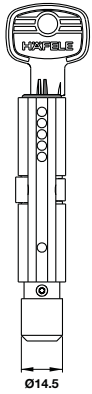

Ruột khóa 1 đầu vận 1 đầu chia 65mm

- > Ruột khóa: 65mm, 1 đầu vận 1 đầu chia với 3 chia
- > Độ dày cửa: Tối đa là 45mm
- > Vật liệu: Đồng thau
- > Đầu vận: Oval
- > Đóng gói: Hộp giấy

Mã số	Giá (Đ)
489.56.250	264.000