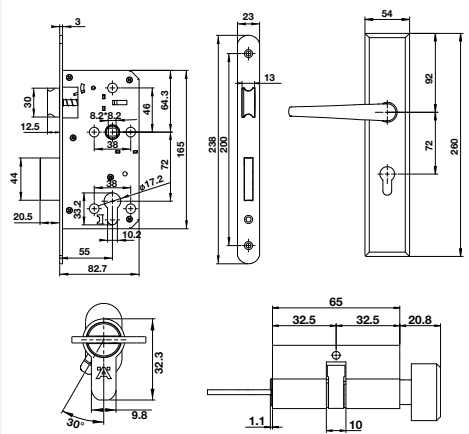

Mã số	Giá (Đ)
499.62.546	495.000

BỘ KHÓA  
TAY NẮM  
CỬA ĐI KẾT  
HỢP

**Bộ khóa tay nắm để dài**  
(tay nắm - thân - khóa - ruột)

- > Vật liệu: Inox 304
- > Hoàn thiện: Màu inox mờ
- > Kích thước đế: 260x54x10mm
- > Tay nắm rỗng
- > Thân khóa: Khoảng cách từ cạnh cửa đến tâm lỗ ruột khóa: 55mm, C-C: 72mm, chốt chết xoay 2 vòng
- > Ruột khóa: 65mm, 1 đầu vận 1 đầu chia với 3 chia khóa
- > Loại cửa: Cửa gỗ
- > Độ dày cửa: Tối đa là 45mm
- > Đóng gói: Hộp giấy

Mã số	Giá (Đ)
499.62.501	1.254.000

**Bộ khóa tay nắm để dài**  
(tay nắm - thân khóa - ruột)

- > Vật liệu: Inox 304
- > Hoàn thiện: Màu inox mờ
- > Kích thước đế: 260x54x10mm
- > Tay nắm rỗng
- > Thân khóa: Khoảng cách từ cạnh cửa đến tâm lỗ ruột khóa: 55mm, C-C: 72mm, chốt chết xoay 2 vòng
- > Ruột khóa: 65mm, 1 đầu vận 1 đầu chia với 3 chia khóa
- > Loại cửa: Cửa gỗ
- > Độ dày cửa: Tối đa là 45mm
- > Đóng gói: Hộp giấy

Mã số	Giá (Đ)
499.62.503	1.254.000

**Bộ khóa tay nắm nắp chụp (tay nắm - thân khóa - rụet)**

- > Vật liệu: Inox 304
- > Hoàn thiện: Màu inox mờ
- > Kích thước tay nắm: 140x56mm
- > Phụ kiện:
  - Nắp chụp tay nắm 53x8mm (2 miếng)
  - Nắp chụp rụet khóa 53x8mm (2 miếng)
- > Thân khóa: Khoảng cách từ cạnh cửa đến tâm lỗ rụet khóa: 55mm, C-C: 72mm, chốt chết xoay 2 vòng
- > Rụet khóa: 65mm, 1 đầu vận 1 đầu chia với 3 chia khóa
- > Loại cửa: Cửa gỗ
- > Độ dày cửa: Tối đa là 45mm
- > Đóng gói: Hộp giấy