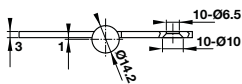

Bản lề lá inox 127x89x3mm, 4 vòng bi

- > Kích thước: 127x89x3mm-4BB
- > Màu hoàn thiện: Inox mờ / Đồng bóng PVD
- > Vật liệu: Inox 304
- > Loại cửa: Cửa gỗ
- > Đóng gói: 1 ví 2 cái

Mã số	Màu hoàn thiện	Giá (Đ)
489.05.025	Màu inox mờ	297.000
489.05.026	Đồng bóng PVD	462.000