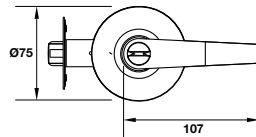

Bộ khóa tay nắm cửa toilet

- > Màu hoàn thiện: Màu niken mờ / Đồng bóng
- > Cò khóa: điều chỉnh được 60/70mm
- > Thích hợp dùng cho cửa gỗ và cửa sắt
- > Độ dày cửa: 35-45mm
- > Đóng gói: Ví nhựa
- Lưu ý: không bao gồm chìa khóa.

Mã số	Màu hoàn thiện	Giá (Đ)
489.10.174	Màu niken mờ	539.000
489.10.175	Đồng bóng	517.000