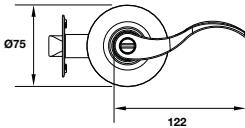

Bộ khóa tay nắm cửa đi

- > Màu hoàn thiện: Màu niken mờ / Đồng bóng
- > Cò khóa: điều chỉnh được 60/70mm
- > Thích hợp dùng cho cửa gỗ và cửa sắt
- > Độ dày cửa: 35-45mm
- > Đồng gói: Ví nhựa