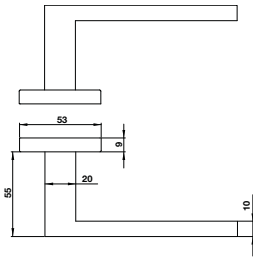

Tay nắm gạt

- > Vật liệu: Inox 304
- > Hoàn thiện: Màu inox mờ
- > Kích thước tay nắm: 125x55mm
- > Phụ kiện:
  - Nắp chụp tay nắm 53x53mm (2 miếng)
  - Nắp chụp ruột khóa 53x53mm (2 miếng)
- > Loại cửa: Cửa gỗ, cửa nhôm
- > Độ dày cửa: 38-50mm
- > Đóng gói: Hộp giấy

Mã số	Giá (Đ)
499.62.216	517.000