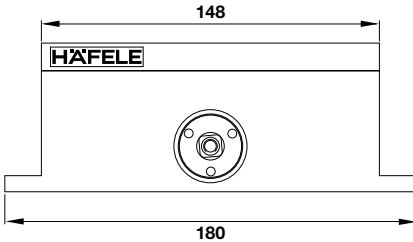

### Thiết bị đóng cửa tự động

- > Vật liệu: Thân hợp kim nhôm
- > Góc giữ cửa: 90 độ
- > Lực đóng cửa: EN2-4
- > Loại cửa: Cửa gỗ, thép, nhôm
- > Độ rộng cửa: 750-1100mm
- > Khối lượng cửa: 80kg
- > Đóng gói: Ví nhựa