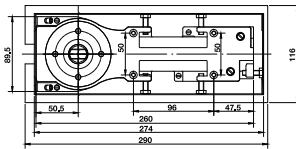

Bản lề sàn có chức năng giữ cửa

- > Vật liệu: Thân bằng gang / Vỏ bằng inox
- > Loại cửa: Cửa gỗ, thép, kính
- > Cửa rộng: ≤ 950mm
- > Đóng gói: Hộp giấy

Mã số	Lực đóng	Khối lượng cửa	Giá (Đ)
499.30.117	EN3	100 kg	1.441.000