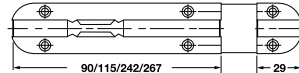

Chốt cửa

- > Vật liệu: Inox 304
- > Đóng gói: Ví nhựa

Mã số	KT	Màu hoàn thiện	Giá (Đ)
489.71.300	102mm	Màu inox mờ	99.000
489.71.301	102mm	Đồng bóng	132.000
489.71.310	152mm	Màu inox mờ	99.000
489.71.311	152mm	Đồng bóng	165.000
489.71.320	254mm	Màu inox mờ	154.000
489.71.321	254mm	Đồng bóng	253.000