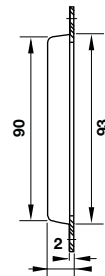

Tay nắm âm 120x40mm

- > Hoàn thiện: Màu inox mờ / Màu đồng bóng
- > Vật liệu: Inox 304
- > Đóng gói: Vỉ nhựa

Mã số		Giá (Đ)
489.72.100		88.000
489.72.101		154.000