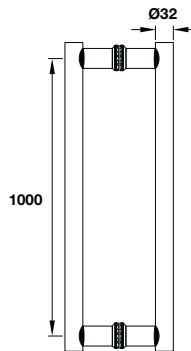

Tay nắm kéo chữ H C-C 1000mm

- > Vật liệu: Inox 304
- > Hoàn thiện: Màu inox mờ
- > Kích thước: L1200mm, C-C: 1000mm
- > Loại cửa: Cửa gỗ, kính
- > Độ dày cửa: 8-50mm
- > Đóng gói: Hộp giấy

Mã số	Giá (Đ)
499.68.036	1.188.000