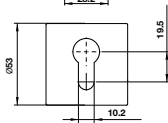

Tay nắm gạt

- > Vật liệu: Inox 304
- > Hoàn thiện: Màu inox mờ
- > Kích thước tay nắm: 125x55mm
- > Phụ kiện:
  - Nắp chụp tay nắm 53x53mm (2 miếng)
  - Nắp chụp ruột khóa 53x53mm (2 miếng)
- > Loại cửa: Cửa gỗ, cửa nhôm
- > Độ dày cửa: 38-50mm
- > Đóng gói: Hộp giấy

Mã số	Giá (Đ)
499.62.216	517.000