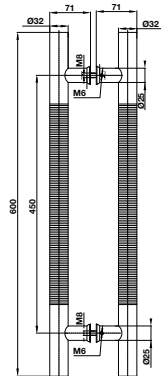

Tay nắm kéo chữ H bóng mờ C-C 450mm

- > Vật liệu: Inox 304
- > Hoàn thiện: Màu inox bóng mờ
- > Kích thước: L600mm, C-C: 450mm
- > Loại cửa: Cửa gỗ, kính
- > Độ dày cửa: 8-50mm
- > Đóng gói: Hộp giấy

Mã số	Giá (Đ)
499.68.037	792.000