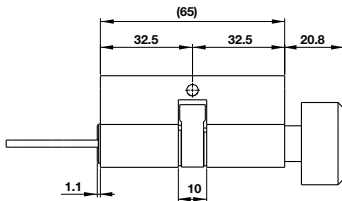

Ruột khóa 1 đầu vận 1 đầu chia 65mm

- > Ruột khóa: 65mm, 1 đầu vận 1 đầu chia với 3 chia
- > Độ dày cửa: Tối đa là 45mm
- > Vật liệu: Đồng thau
- > Đầu vận: Oval
- > Đóng gói: Hộp giấy

Mã số	Giá (Đ)
489.56.250	264.000