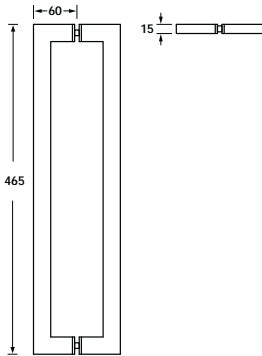

Tay nắm kéo vuông C-C 450mm

- > Vật liệu: Inox 304
- > Màu hoàn thiện: Màu inox mờ
- > Kích thước: L465mm, C-C: 450mm
- > Loại cửa: Cửa gỗ, kính
- > Độ dày cửa: 8-50mm
- > Đóng gói: Hộp giấy

Mã số	Giá (Đ)
499.68.038	726.000