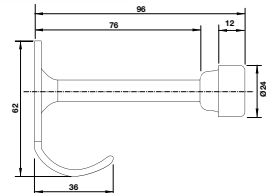

Chặn cửa gắn tường có móc

- > Hoàn thiện: Màu inox mờ
- > Vật liệu: Inox 304
- > Đóng gói: Ví nhựa

Mã số	Giá (Đ)
489.70.226	110.000