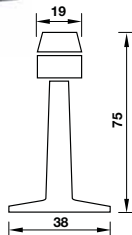

Chặn cửa gắn tường

- > Kích thước: 65x38mm
- > Hoàn thiện: Màu niken mờ
- > Vật liệu: Hợp kim kẽm
- > Đóng gói: Vỉ nhựa

Mã số	Giá (Đ)
489.70.204	88.000