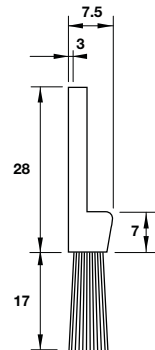

Thanh chắn bụi dạng chổi

- > Ngăn khí lạnh, gió và bụi
- > Dạng dán
- > Chiều cao tổng cộng: 45 mm
- > Chiều cao chổi: 17 mm
- > Đóng gói: Bao nhựa

Mã số	Dài	Màu hoàn thiện	Giá (Đ)
489.97.110	800mm	Nhựa nâu	66.000
489.97.710	800mm	Nhựa trắng	66.000
489.97.111	900mm	Nhựa nâu	66.000
489.97.711	900mm	Nhựa trắng	66.000
489.97.112	1000mm	Nhựa nâu	77.000
489.97.712	1000mm	Nhựa trắng	77.000