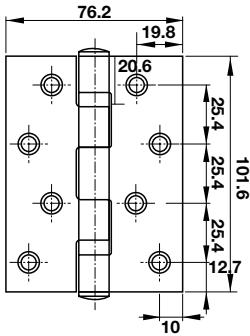

Bản lề lá inox 102x76x3mm 2 vòng bi

- > Kích thước: 102x76x3mm-2BB
- > Màu hoàn thiện: Inox mờ / Đồng bóng PVD
- > Vật liệu: Inox 304
- > Loại cửa: Cửa gỗ
- > Đóng gói: 1 ví 2 cái

Mã số	Màu hoàn thiện	Giá (Đ)
489.05.021	Màu inox mờ	220.000
489.05.022	Đồng bóng PVD	330.000