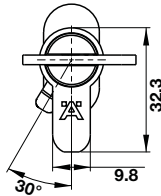

Ruột khóa 1 đầu vận 1 đầu chia 65mm

- > Ruột khóa: 65mm, 1 đầu vận 1 đầu chia với 3 chia
- > Độ dày cửa: Tối đa là 45mm
- > Vật liệu: Đồng thau
- > Đầu vận: Oval
- > Đóng gói: Hộp giấy

Mã số	Giá (Đ)
489.56.250	264.000