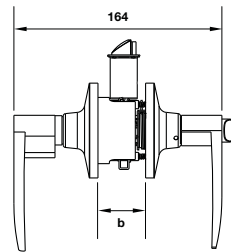

Bộ khóa tay nắm cửa toilet

- > Màu hoàn thiện: Màu niken mờ / Đồng bóng
- > Cò khóa: điều chỉnh được 60/70mm
- > Thích hợp dùng cho cửa gỗ và cửa sắt
- > Độ dày cửa: 35-45mm
- > Đóng gói: Ví nhựa
- Lưu ý: không bao gồm chìa khóa.

Mã số	Màu hoàn thiện	Giá (Đ)
489.10.174	Màu niken mờ	539.000
489.10.175	Đồng bóng	517.000