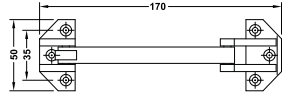

Chốt an toàn

- > Hoàn thiện: Màu niken mờ
- > Vật liệu: Hợp kim kẽm
- > Loại cửa: Cửa gỗ
- > Đóng gói: Ví nhựa

Mã số	Giá (Đ)
489.15.010	165.000