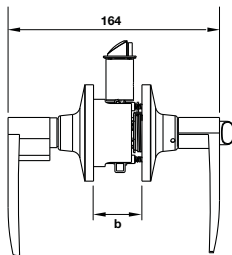

Bộ khóa tay nắm cửa đi

- > Màu hoàn thiện: Màu niken mờ / Đồng bóng
- > Cò khóa: điều chỉnh được 60/70mm
- > Thích hợp dùng cho cửa gỗ và cửa sắt
- > Độ dày cửa: 35-45mm
- > Đóng gói: Ví nhựa

Mã số	Màu hoàn thiện	Giá (Đ)
489.10.170	Màu niken mờ	561.000
489.10.171	Đồng bóng	539.000