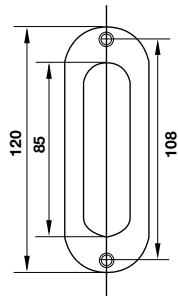

Tay nắm âm 120x40mm

- > Hoàn thiện: Màu inox mờ / Màu đồng bóng
- > Vật liệu: Inox 304
- > Đóng gói: Vỉ nhựa

Mã số		Giá (Đ)
489.72.100		88.000
489.72.101		154.000