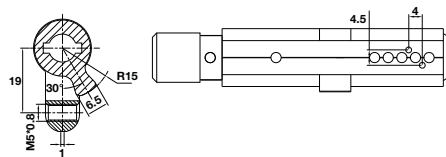

Ruột khóa đầu vận đầu chìa

- > Ruột khóa đầu vận đầu chìa với 5 chìa
- > Pin chống khoan
- > Vật liệu: Đồng thau
- > Đầu vận oval
- > Đóng gói: Ví nhựa

Kích thước	Mã số	Màu hoàn thiện	Giá (Đ)
32.5 / 32.5	489.56.003	Niken mờ	302.500
35.5 / 35.5	489.56.004	Niken mờ	308.000
32.5 / 32.5	489.56.005	Đồng bóng	319.000