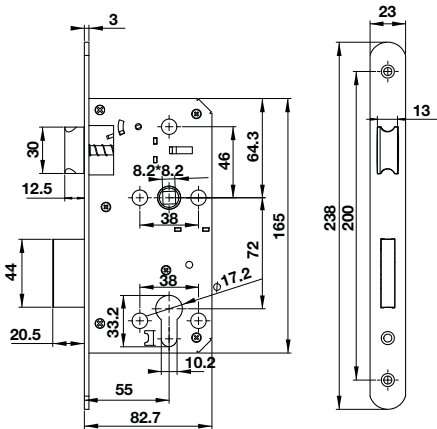

Thân khóa

- > Thân khóa: Khoảng cách từ cạnh cửa đến tâm lỗ ruyệt khóa: 55 mm, C-C: 72mm, chốt chết xoay 2 vòng
- > Vật liệu: Inox 304
- > Loại cửa: Cửa gỗ
- > Đóng gói: Hộp giấy

Mã số

489.10.560

Giá (Đ)

286.000