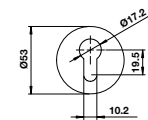

## Tay nắm gạt

- > Vật liệu: Inox 304
- > Hoàn thiện: Màu inox mờ
- > Kích thước tay nắm: 135x60mm
- > Phụ kiện:
  - Nắp chụp tay nắm 53x8mm (2 miếng)
  - Nắp chụp ruột khóa 53x8mm (2 miếng)
- > Loại cửa: Cửa gỗ, cửa nhôm
- > Độ dày cửa: 38-50mm
- > Đóng gói: Hộp giấy

**Mã số**

499.62.673

**Giá (Đ)**

**308.000**

Tay nắm gạt

- > Vật liệu: Inox 304
- > Hoàn thiện: Màu inox mờ
- > Kích thước tay nắm: 125x55mm
- > Phụ kiện:
  - Nắp chụp tay nắm 53x53mm (2 miếng)
  - Nắp chụp ruột khóa 53x53mm (2 miếng)
- > Loại cửa: Cửa gỗ, cửa nhôm
- > Độ dày cửa: 38-50mm
- > Đóng gói: Hộp giấy

Mã số	Giá (Đ)
499.62.216	517.000

Tay nắm gạt

- > Vật liệu: Inox 304
- > Hoàn thiện: Màu inox mờ
- > Kích thước tay nắm: 140x56mm
- > Phụ kiện:
  - Nắp chụp tay nắm 53x8mm (2 miếng)
  - Nắp chụp ruột khóa 53x8mm (2 miếng)
- > Loại cửa: Cửa gỗ, cửa nhôm
- > Độ dày cửa: Dày 38-50mm
- > Đóng gói: Hộp giấy