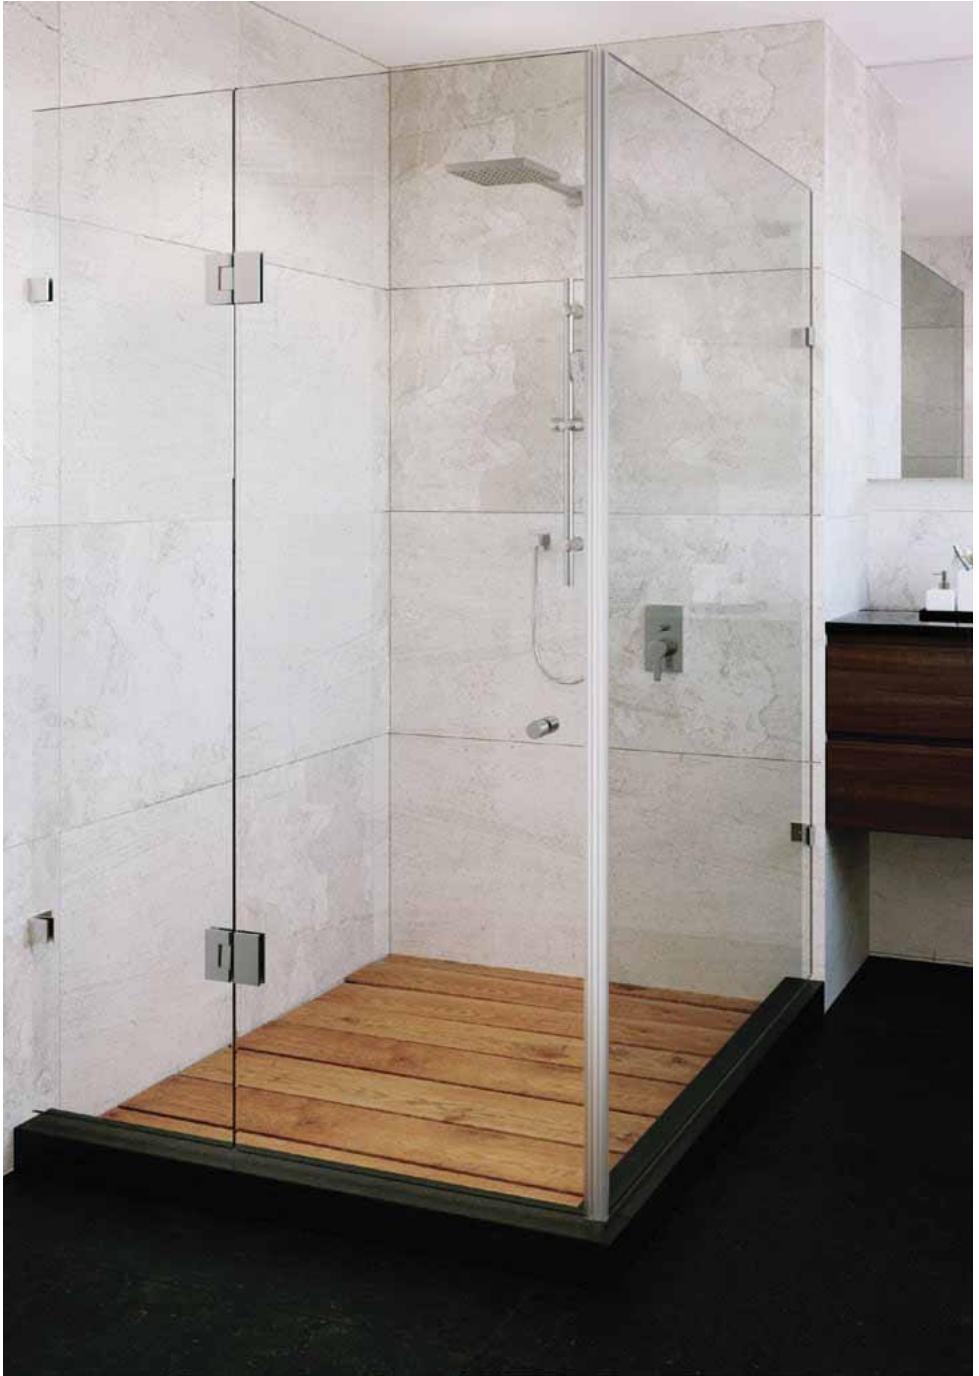

### Tay nắm kéo phòng tắm

- > Kích thước: CC 275x425 mm
- > Vật liệu: Inox 304
- > Loại cửa: Cửa kính
- > Độ dày cửa: 6-12 mm
- > Đóng gói: Hộp giấy

Mã số	Màu hoàn thiện	Giá (Đ)
499.68.040	Màu inox bóng	<b>814.000</b>