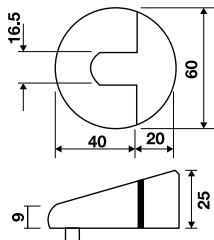

Chặn cửa sàn

- > Hoàn thiện: Màu niken mờ
- > Vật liệu: Hợp kim kẽm
- > Đóng gói: Vỉ nhựa

Mã số	Giá (Đ)
489.70.260	88.000