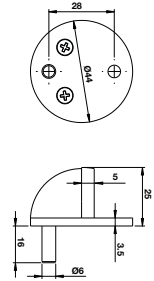

Chặn cửa bán nguyệt

- > Vật liệu: Hợp kim kẽm
- > Đóng gói: Ví nhựa

Mã số	Màu hoàn thiện	Giá (Đ)
489.70.230	Màu niken mờ	77.000
489.70.231	Đồng bóng	99.000
489.70.246	Màu crom mờ	77.000