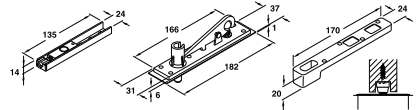

Bản lề sàn có chức năng giữ cửa

- > Vật liệu: Thân bằng gang / Vỏ bằng inox
- > Loại cửa: Cửa gỗ, thép, kính
- > Cửa rộng: ≤ 950mm
- > Đóng gói: Hộp giấy

Mã số	Lực đóng	Khối lượng cửa	Giá (Đ)
499.30.117	EN3	100 kg	1.441.000