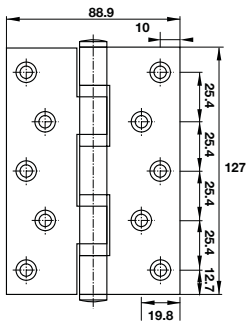

Bản lề lá inox 127x89x3mm, 4 vòng bi

- > Kích thước: 127x89x3mm-4BB
- > Màu hoàn thiện: Inox mờ / Đồng bóng PVD
- > Vật liệu: Inox 304
- > Loại cửa: Cửa gỗ
- > Đóng gói: 1 ví 2 cái

Mã số	Màu hoàn thiện	Giá (Đ)
489.05.025	Màu inox mờ	297.000
489.05.026	Đồng bóng PVD	462.000