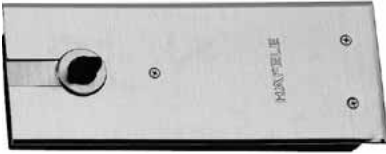

Bản lề sàn có chức năng giữ cửa

- > Vật liệu: Thân bằng gang / Vỏ bằng inox
- > Loại cửa: Cửa gỗ, thép, kính
- > Cửa rộng: 950mm (EN3) - 1100mm (EN4)
- > Góc giữ cửa: 90°
- > Đóng gói: Hộp giấy

Mã số	Lực đóng	Khối lượng cửa	Giá (Đ)
499.30.114	EN3	100 kg	2.233.000
499.30.116	EN4	150 kg	2.475.000