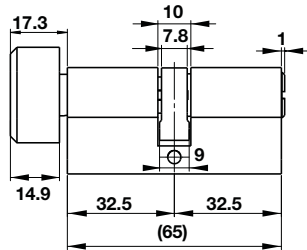

Ruột khóa Toilet 65mm

- > Ruột khóa : 65mm
- > Độ dày cửa: Tối đa là 45mm
- > Vật liệu: Đồng thau
- > Đầu vận: Oval
- > Đóng gói: Hộp giấy

Mã số	Giá (Đ)
489.56.252	242.000