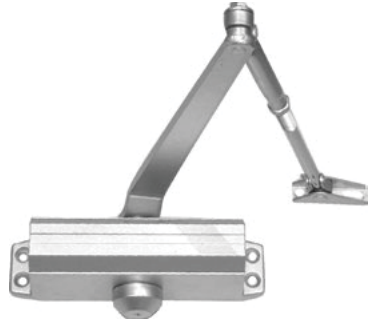

Thiết bị đóng cửa tự động

- > Vật liệu: Thân hợp kim nhôm
- > Góc giữ cửa : 90 độ
- > Lực đóng cửa: EN2-3
- > Loại cửa: Cửa gỗ, thép, nhôm
- > Độ rộng cửa tối đa: 850mm (EN2), 950mm (EN3)
- > Khối lượng cửa tối đa: 45kg (EN2), 60kg (EN3)
- > Đóng gói: Ví nhựa

Mã số	Loại	Giá (Đ)
489.30.010	EN3 không chức năng giữ cửa	627.000
489.30.011	EN3 có chức năng giữ cửa	638.000
489.30.012	EN2 có chức năng giữ cửa	473.000