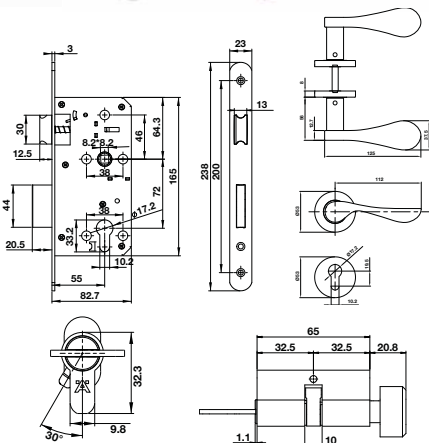

Mã số	Giá (Đ)
499.62.501	1.254.000

**Bộ khóa tay nắm để dài**  
(tay nắm - thân khóa - ruột)

- > Vật liệu: Inox 304
- > Hoàn thiện: Màu inox mờ
- > Kích thước đế: 260x54x10mm
- > Tay nắm rỗng
- > Thân khóa: Khoảng cách từ cạnh cửa đến tâm lỗ ruột khóa: 55mm, C-C: 72mm, chốt chết xoay 2 vòng
- > Ruột khóa: 65mm, 1 đầu vận 1 đầu chia với 3 chia khóa
- > Loại cửa: Cửa gỗ
- > Độ dày cửa: Tối đa là 45mm
- > Đóng gói: Hộp giấy

Mã số	Giá (Đ)
499.62.503	1.254.000

**Bộ khóa tay nắm nắp chụp (tay nắm - thân khóa - rụet)**

- > Vật liệu: Inox 304
- > Hoàn thiện: Màu inox mờ
- > Kích thước tay nắm: 140x56mm
- > Phụ kiện:
  - Nắp chụp tay nắm 53x8mm (2 miếng)
  - Nắp chụp rụet khóa 53x8mm (2 miếng)
- > Thân khóa: Khoảng cách từ cạnh cửa đến tâm lỗ rụet khóa: 55mm, C-C: 72mm, chốt chết xoay 2 vòng
- > Rụet khóa: 65mm, 1 đầu vận 1 đầu chia với 3 chia khóa
- > Loại cửa: Cửa gỗ
- > Độ dày cửa: Tối đa là 45mm
- > Đóng gói: Hộp giấy

Mã số	Giá (Đ)
499.63.801	924.000

**Bộ khóa tay nắm nắp chụp (tay nắm - thân khóa - rụet)**

- > Vật liệu: Inox 304
- > Hoàn thiện: Màu inox mờ
- > Kích thước tay nắm: 125x56mm
- > Phụ kiện:
  - Nắp chụp tay nắm 53x8mm (2 miếng)
  - Nắp chụp rụet khóa 53x8mm (2 miếng)
- > Thân khóa: Khoảng cách từ cạnh cửa đến tâm lỗ rụet khóa: 55mm, C-C: 72mm, chốt chết xoay 2 vòng
- > Rụet khóa: 65mm, 1 đầu vận 1 đầu chia với 3 chia khóa
- > Loại cửa: Cửa gỗ
- > Độ dày cửa: Tối đa là 45mm
- > Đóng gói: Hộp giấy