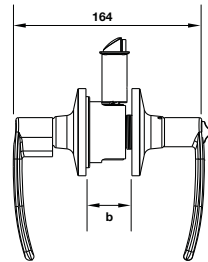

Bộ khóa tay nắm cửa toilet

- > Màu hoàn thiện: Màu niken mờ / Đồng bóng
- > Cò khóa: điều chỉnh được 60/70mm
- > Thích hợp dùng cho cửa gỗ và cửa sắt
- > Độ dày cửa: 35-45mm
- > Đóng gói: Ví nhựa

* Lưu ý: không bao gồm chìa khóa.

Mã số	Màu hoàn thiện		Giá (Đ)
489.10.190	Màu niken mờ		539.000
489.10.191	Đồng bóng		517.000