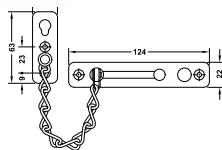

**Chốt an toàn**

- > Vật liệu: Inox 304
- > Hoàn thiện: Màu inox mờ
- > Đóng gói: Ví nhựa

Mã số	Kích thước	Giá (Đ)
489.71.680	75x50mm	<b>99.000</b>
489.71.690	100x75mm	<b>143.000</b>

**Chốt an toàn dạng xích**