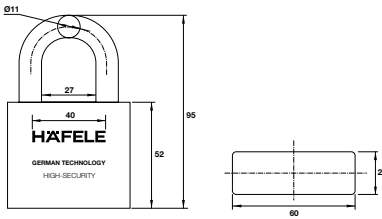

Khóa treo super 60mm

- > Kích thước: W60xH95xD21mm
- > Cồng khóa bằng thép boron: 11mm, mạ crom
- > Vật liệu: Đồng thau
- > Màu hoàn thiện: Niken mờ
- > Đóng gói: Ví nhựa