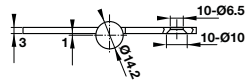

Bản lề lá inox 127x89x3mm 2 vòng bi

- > Kích thước: 127x89x3mm-2BB
- > Màu hoàn thiện: Inox mờ
- > Vật liệu: Inox 304
- > Loại cửa: Cửa gỗ
- > Đóng gói: 1 ví 2 cái

Mã số	Màu hoàn thiện	Giá (Đ)
489.05.023	Màu inox mờ	297.000
489.05.024	Đồng bóng PVD	462.000