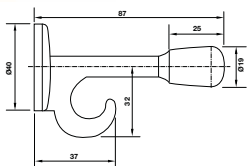

Mã số	Giá (Đ)
489.70.260	88.000

**Chặn cửa gắn tường**

- > Kích thước: 65x38mm
- > Hoàn thiện: Màu niken mờ
- > Vật liệu: Hợp kim kẽm
- > Đóng gói: Vỉ nhựa

Mã số	Giá (Đ)
489.70.204	88.000

**Chặn cửa gắn tường có móc**