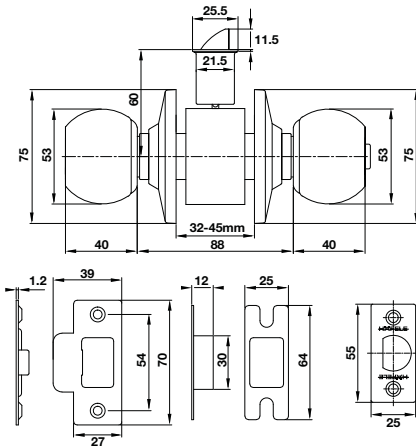

Bộ khóa tay nắm tròn cho cửa ra vào

- > Vật liệu: Inox 304/ Đồng thau
- > Phụ kiện: Cò gió và bas thân khóa + 3 chìa
- > Khoảng cách từ cạnh cửa đến tâm lỗ ruyệt khóa: 60mm
- > Loại cửa: Cửa gỗ
- > Độ dày cửa: Dày 32-45mm
- > Đồng gói: Ví nhựa

Mã số	Màu hoàn thiện	Giá (Đ)
489.93.130	Màu inox mờ	264.000
489.93.132	Đồng thau	407.000